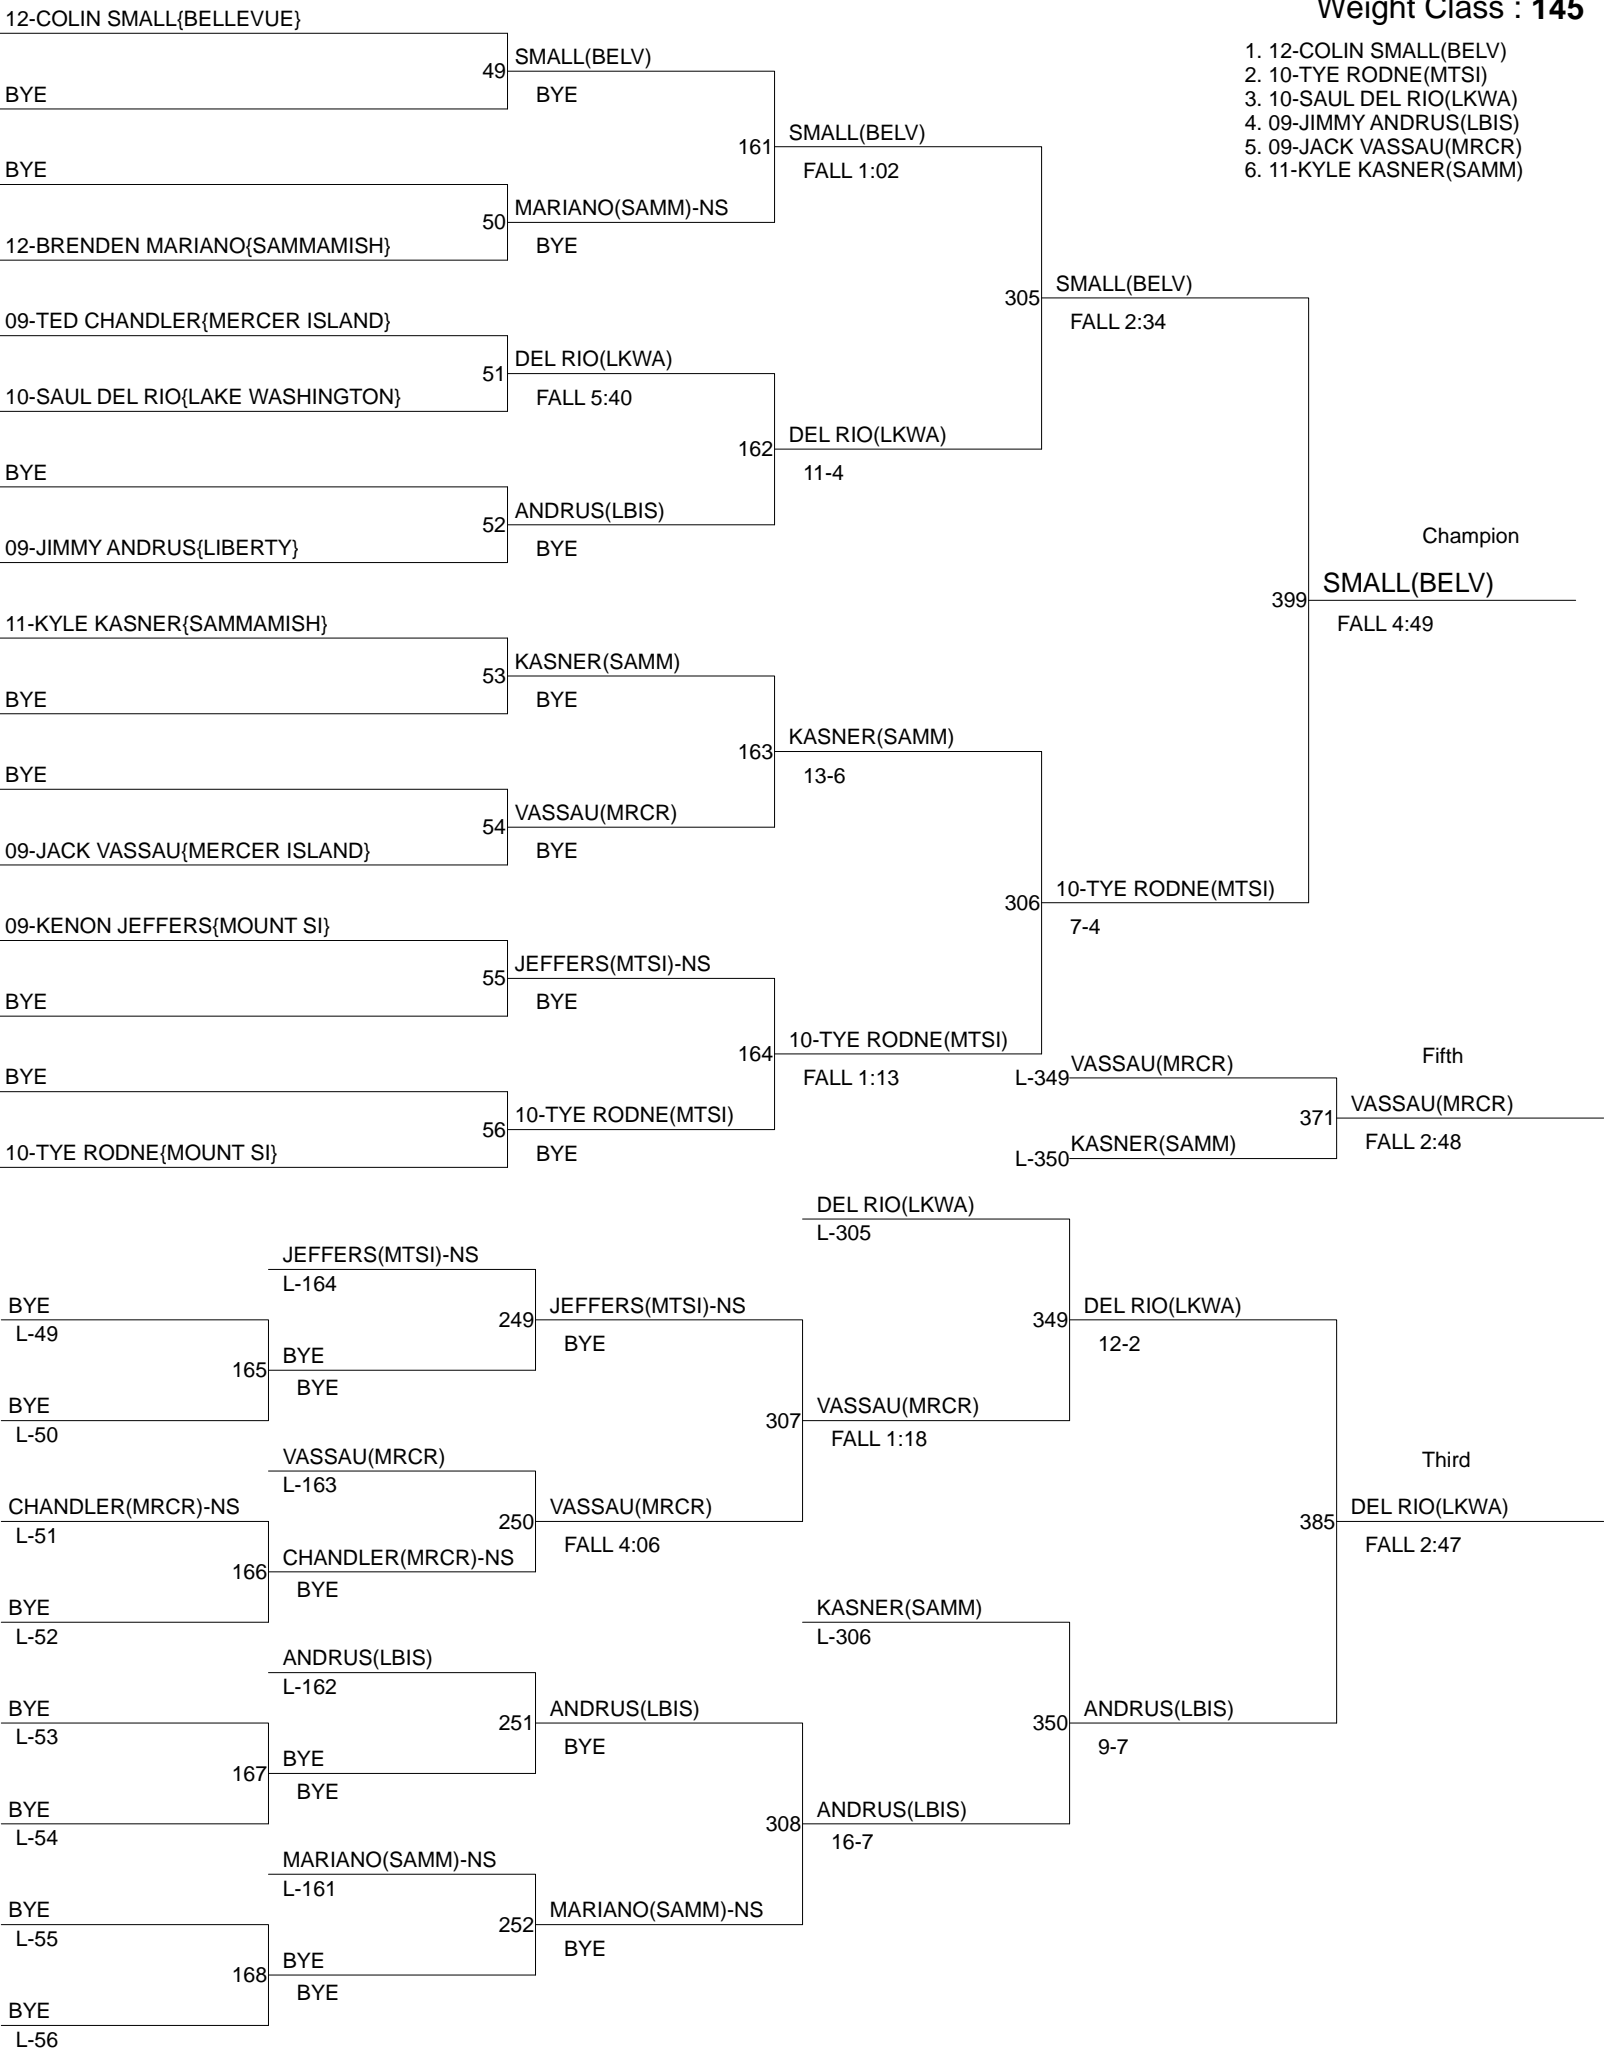

3A KINGCO CHAMPIONSHIPS

Weight Class : **145**

1. 12-COLIN SMALL(BELVUE)
2. 10-TYE RODNE(MTSI)
3. 10-SAUL DEL RIO(LKWA)
4. 09-JIMMY ANDRUS(LBIS)
5. 09-JACK VASSAU(MRCR)
6. 11-KYLE KASNER(SAMM)