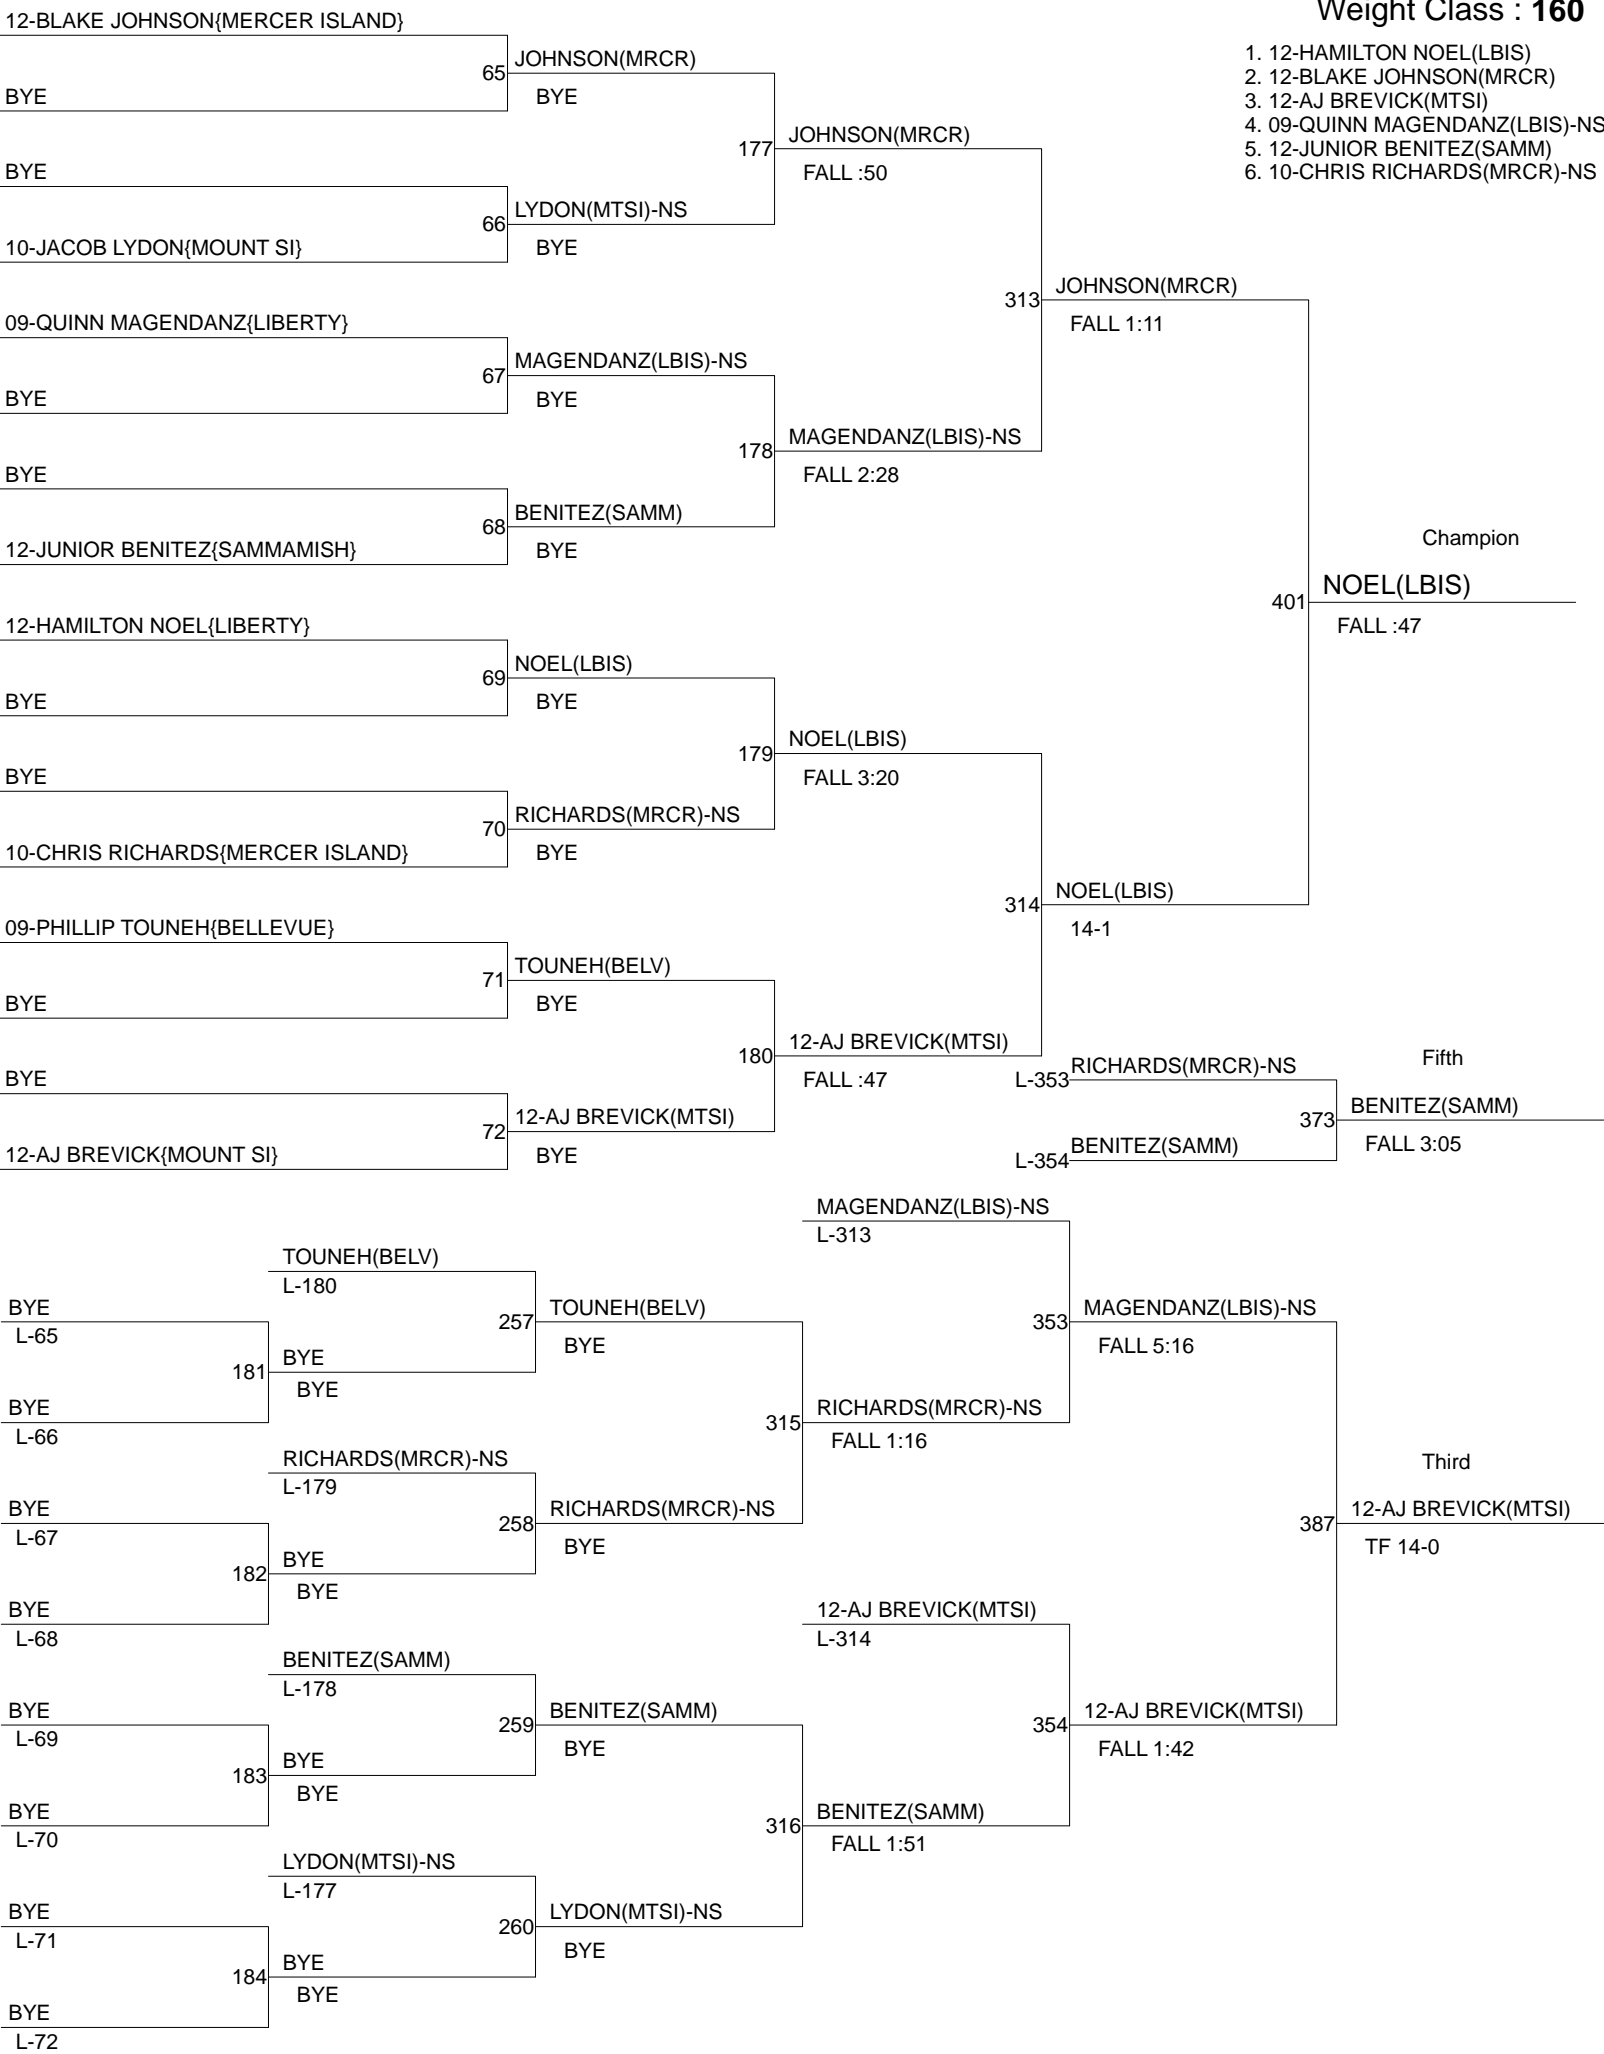

3A KINGCO CHAMPIONSHIPS

Weight Class : **160**

1. 12-HAMILTON NOEL(LBIS)
2. 12-BLAKE JOHNSON(MRCR)
3. 12-AJ BREVICK(MTSI)
4. 09-QUINN MAGENDANZ(LBIS)-NS
5. 12-JUNIOR BENITEZ(SAMM)
6. 10-CHRIS RICHARDS(MRCR)-NS