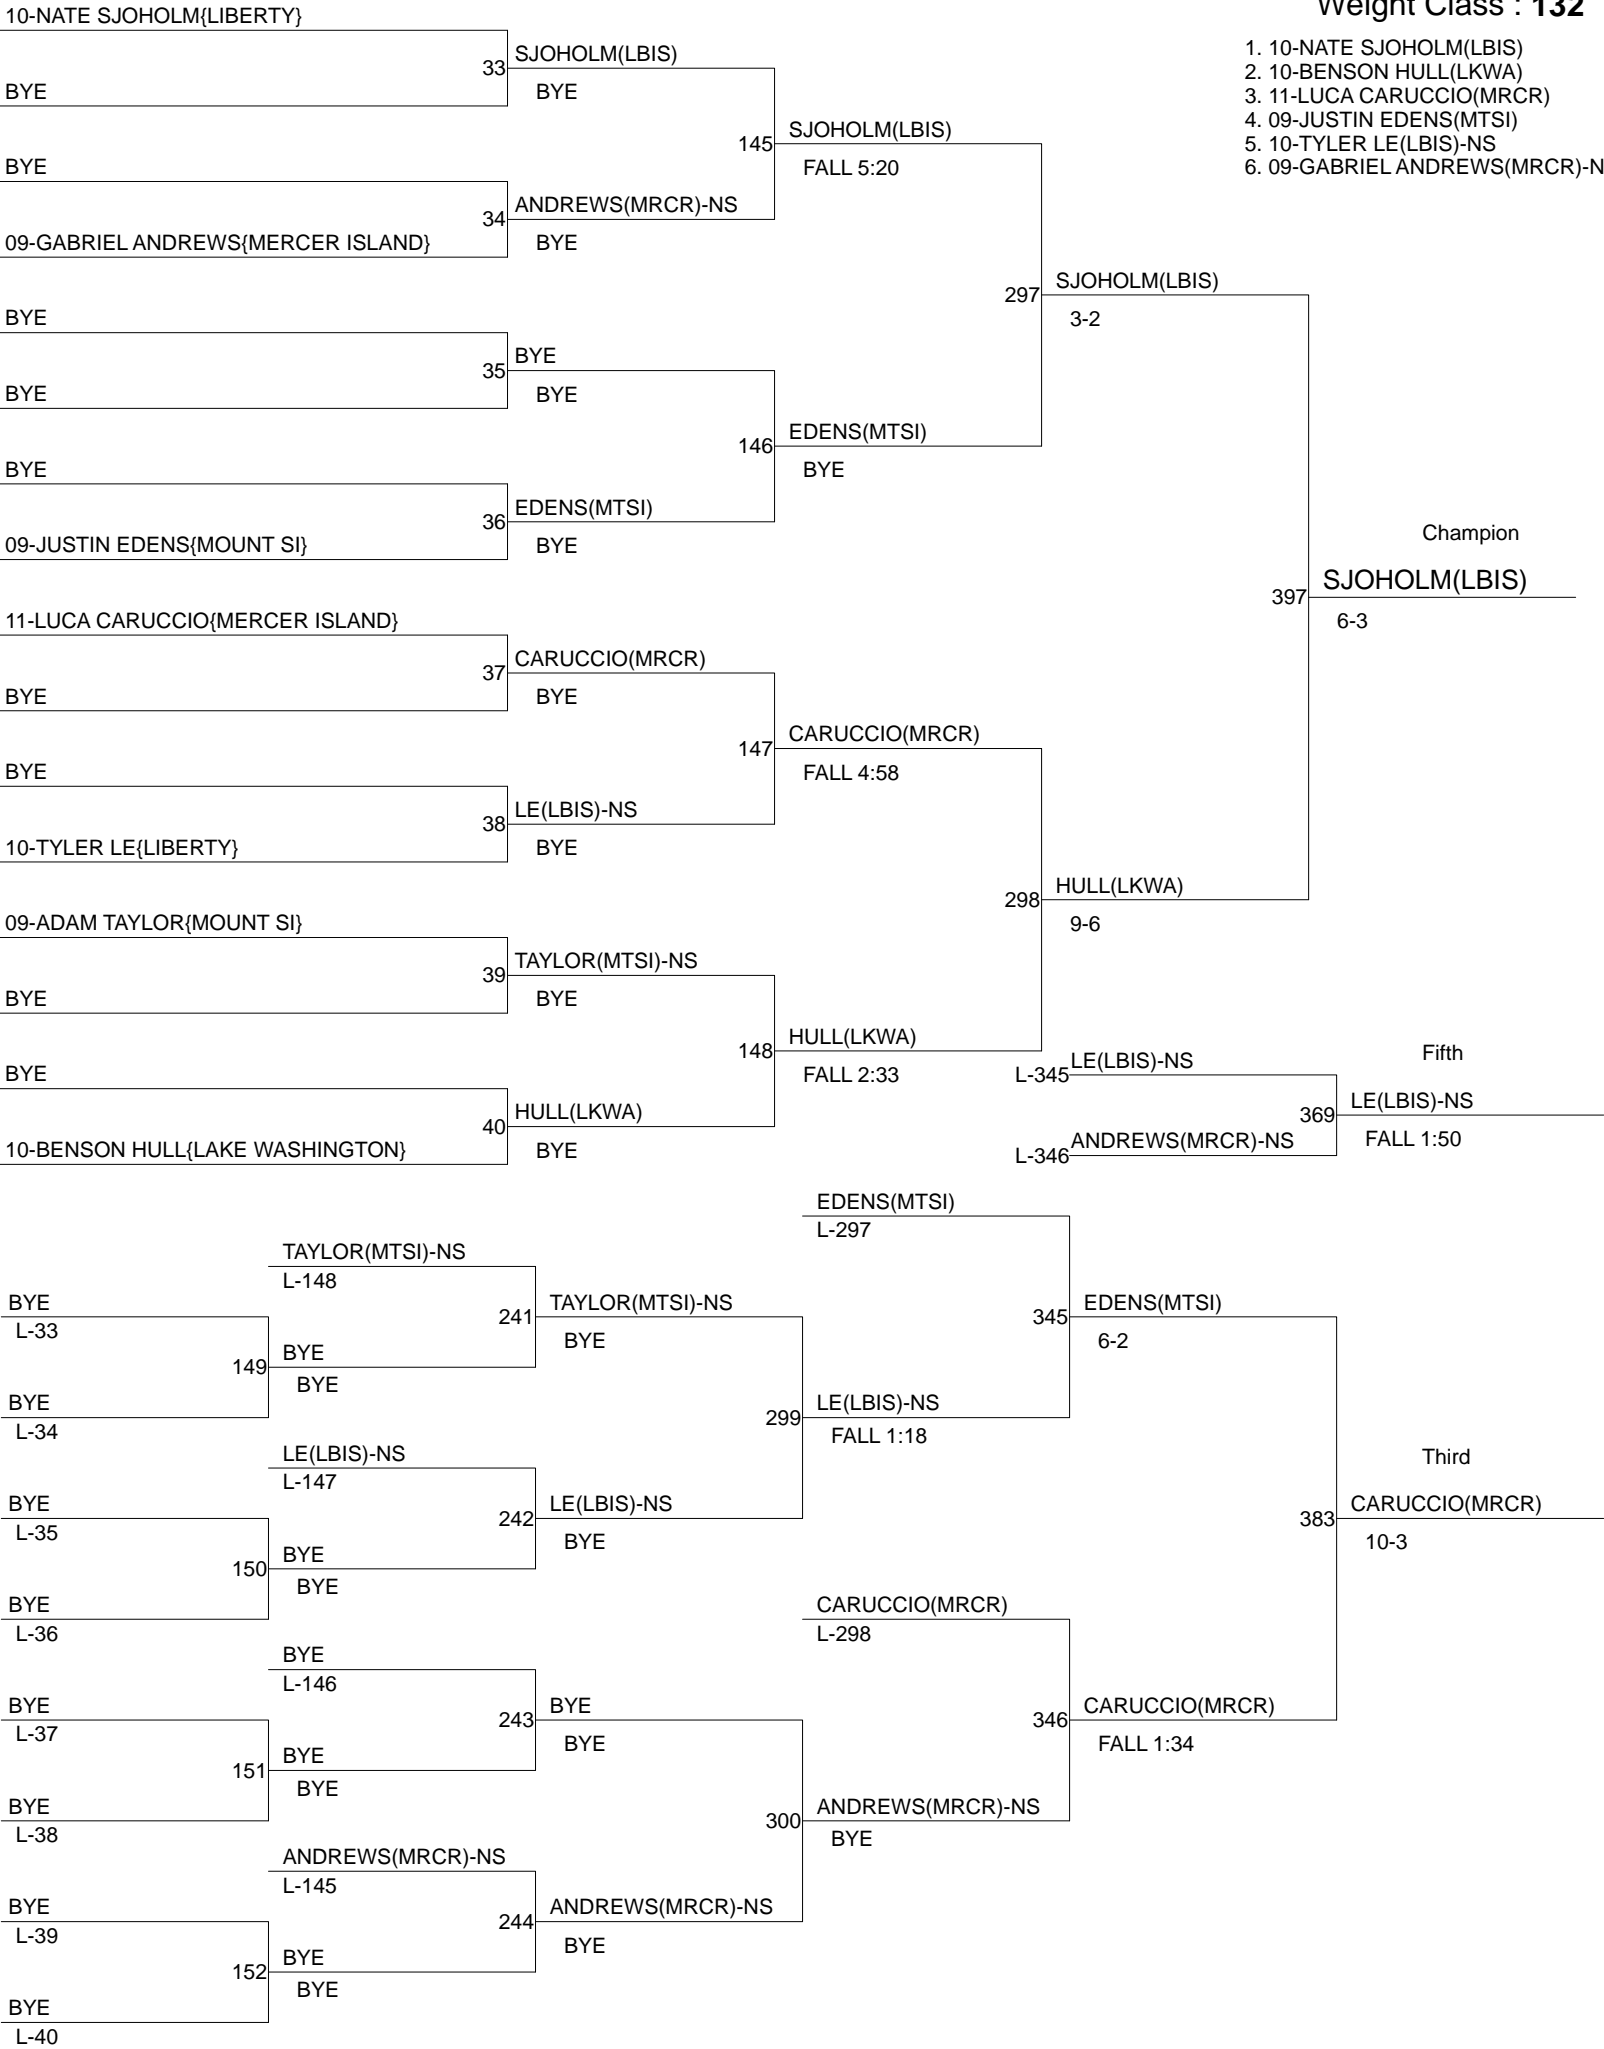

3A KINGCO CHAMPIONSHIPS

Weight Class : 132

1. 10-NATE SJOHOLM(LBIS)
2. 10-BENSON HULL(LKWA)
3. 11-LUCA CARUCCIO(MRCR)
4. 09-JUSTIN EDENS(MTSI)
5. 10-TYLER LE(LBIS)-NS
6. 09-GABRIEL ANDREWS(MRCR)-NS