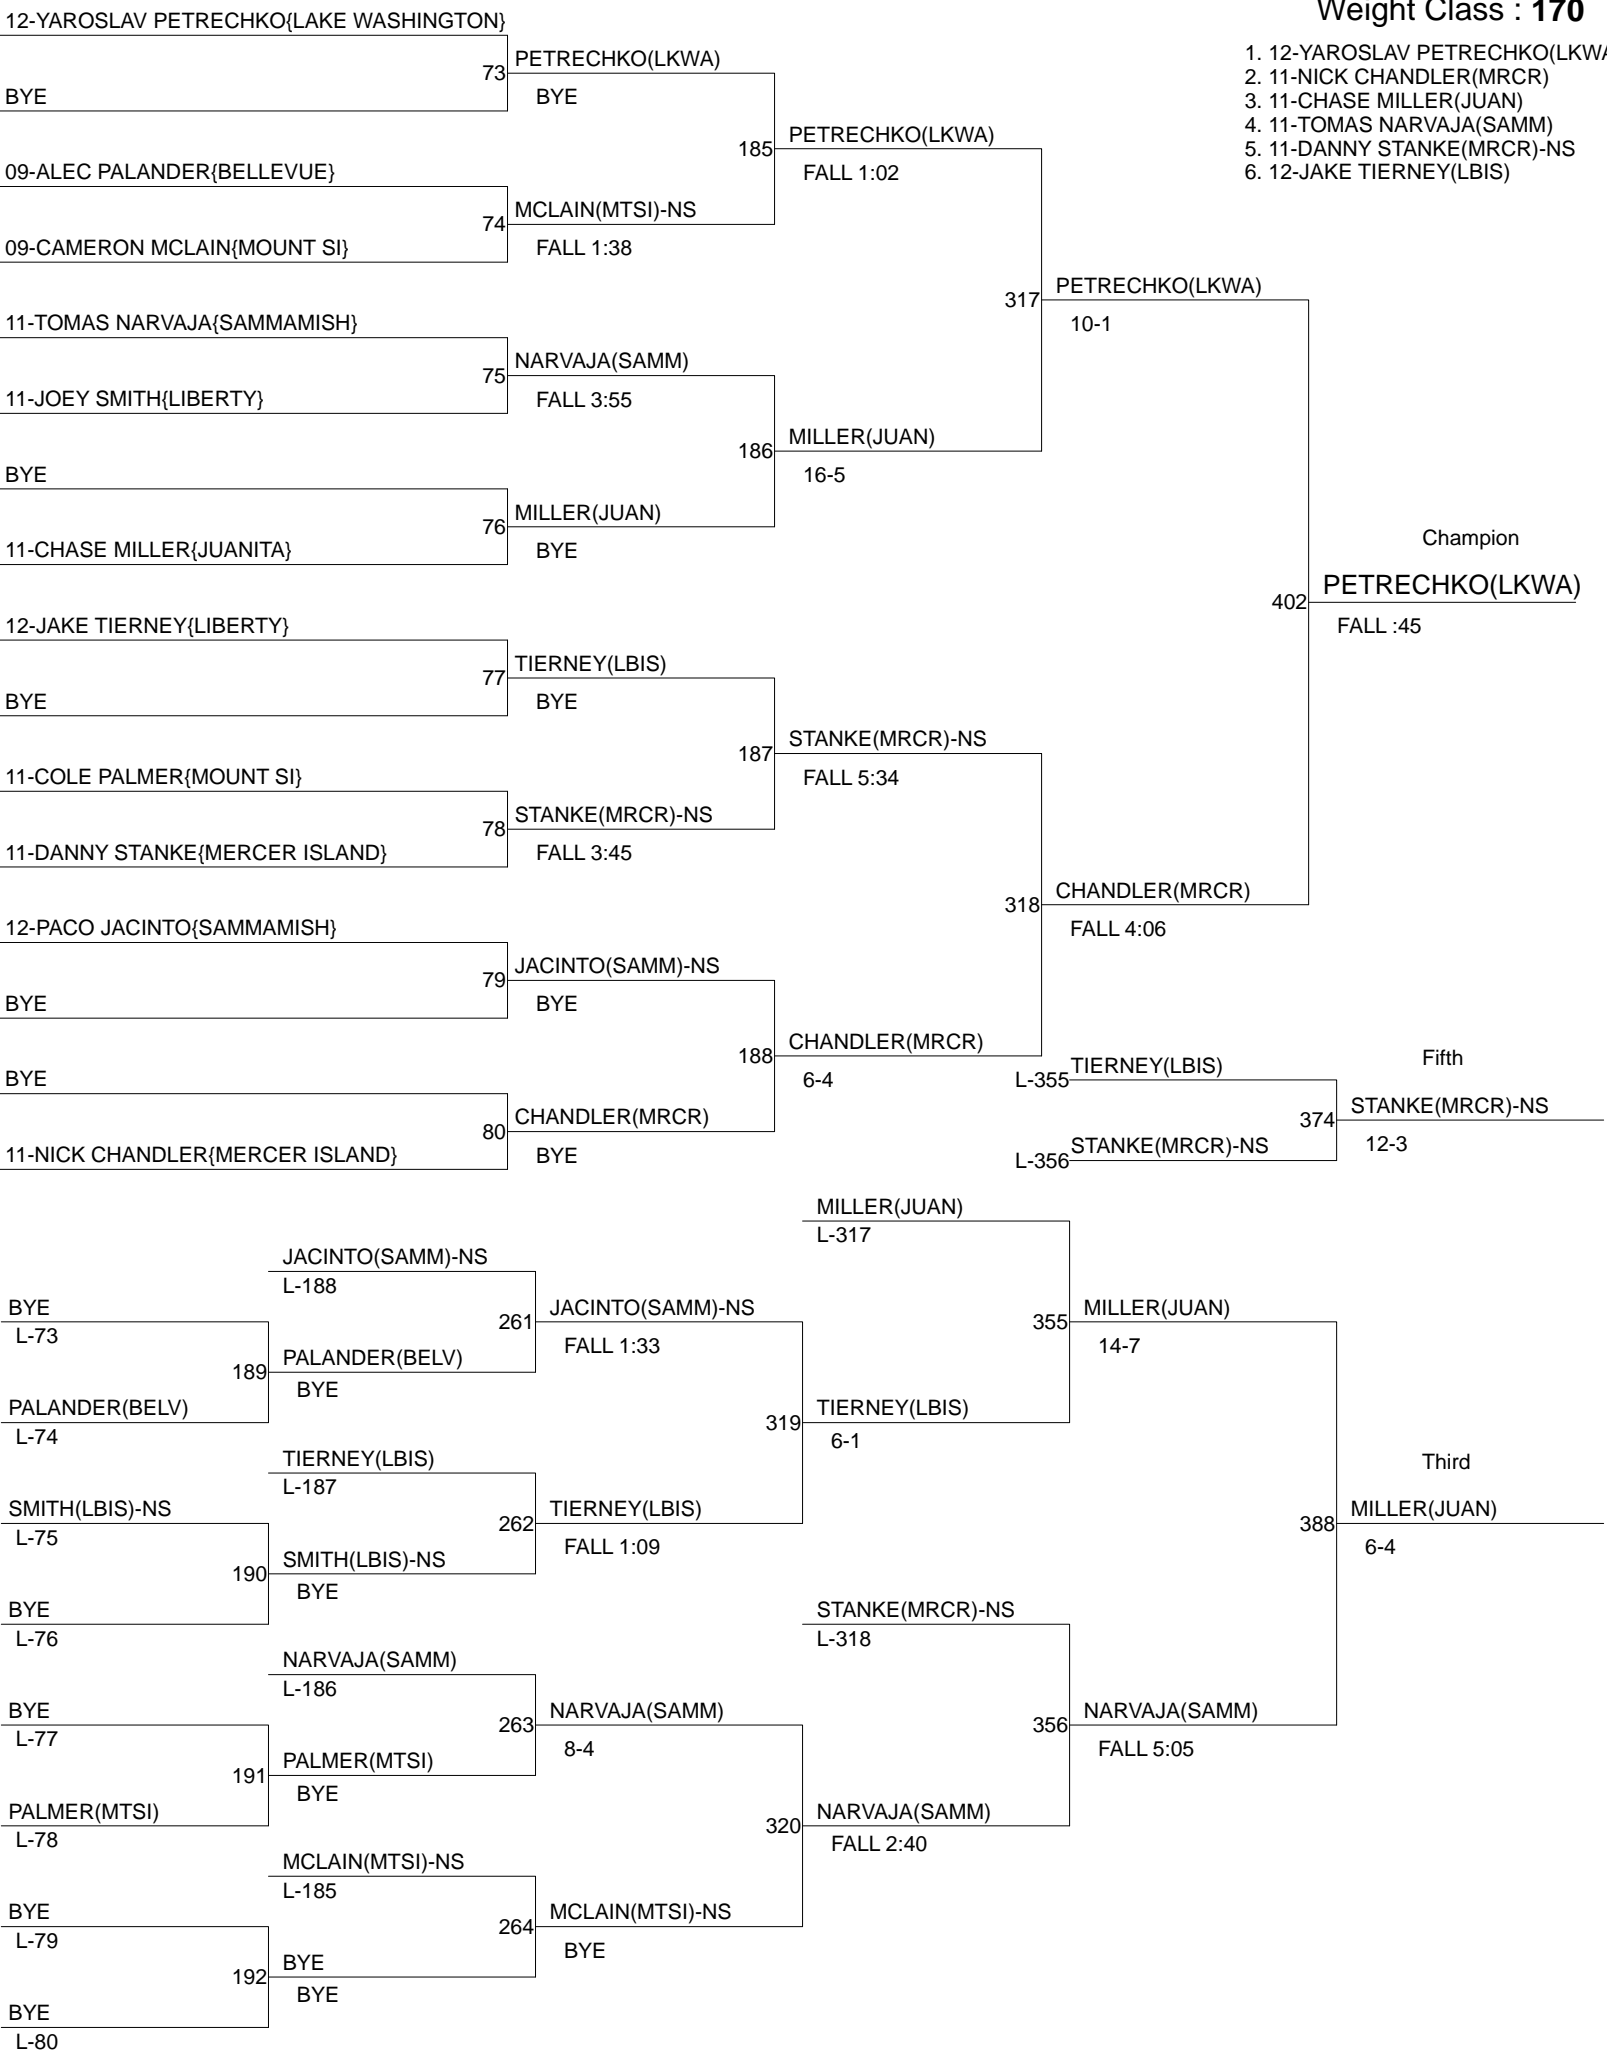

3A KINGCO CHAMPIONSHIPS

Weight Class : **170**

1. 12-YAROSLAV PETRECHKO(LKWA)
2. 11-NICK CHANDLER(MRCR)
3. 11-CHASE MILLER(JUAN)
4. 11-TOMAS NARVAJA(SAMM)
5. 11-DANNY STANKE(MRCR)-NS
6. 12-JAKE TIERNEY(LBIS)