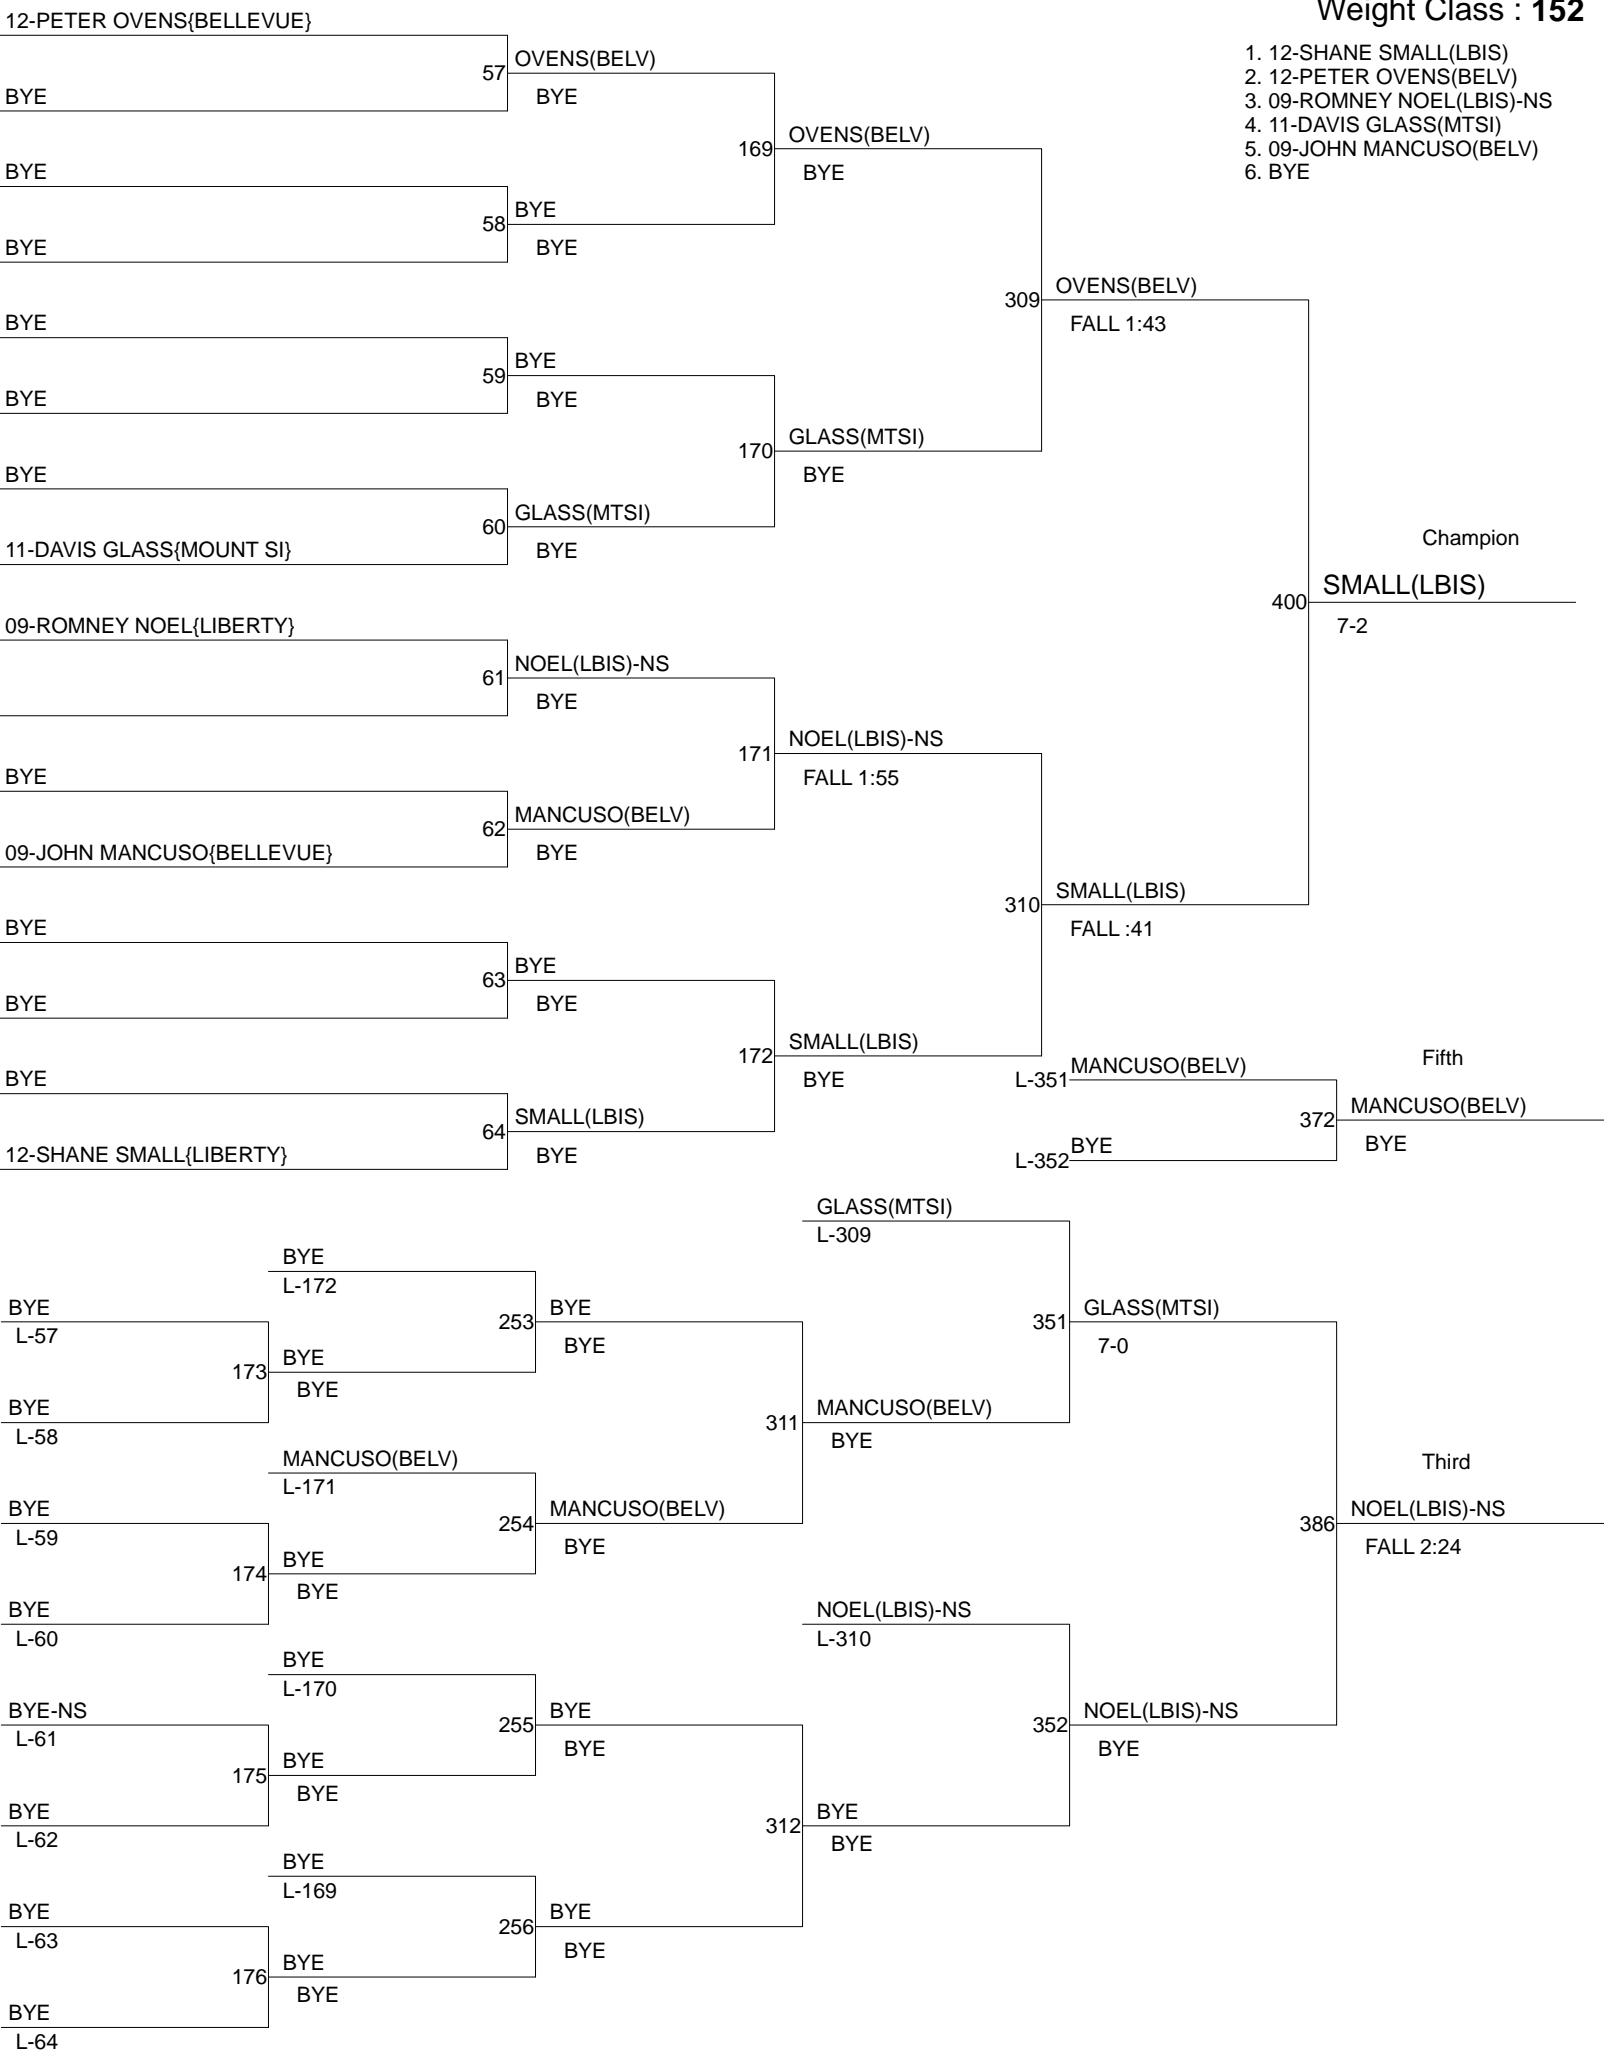

3A KINGCO CHAMPIONSHIPS

Weight Class : 152

1. 12-SHANE SMALL(LBIS)
2. 12-PETER OVENS(BELV)
3. 09-ROMNEY NOEL(LBIS)-NS
4. 11-DAVIS GLASS(MTSI)
5. 09-JOHN MANCUSO(BELV)
6. BYE