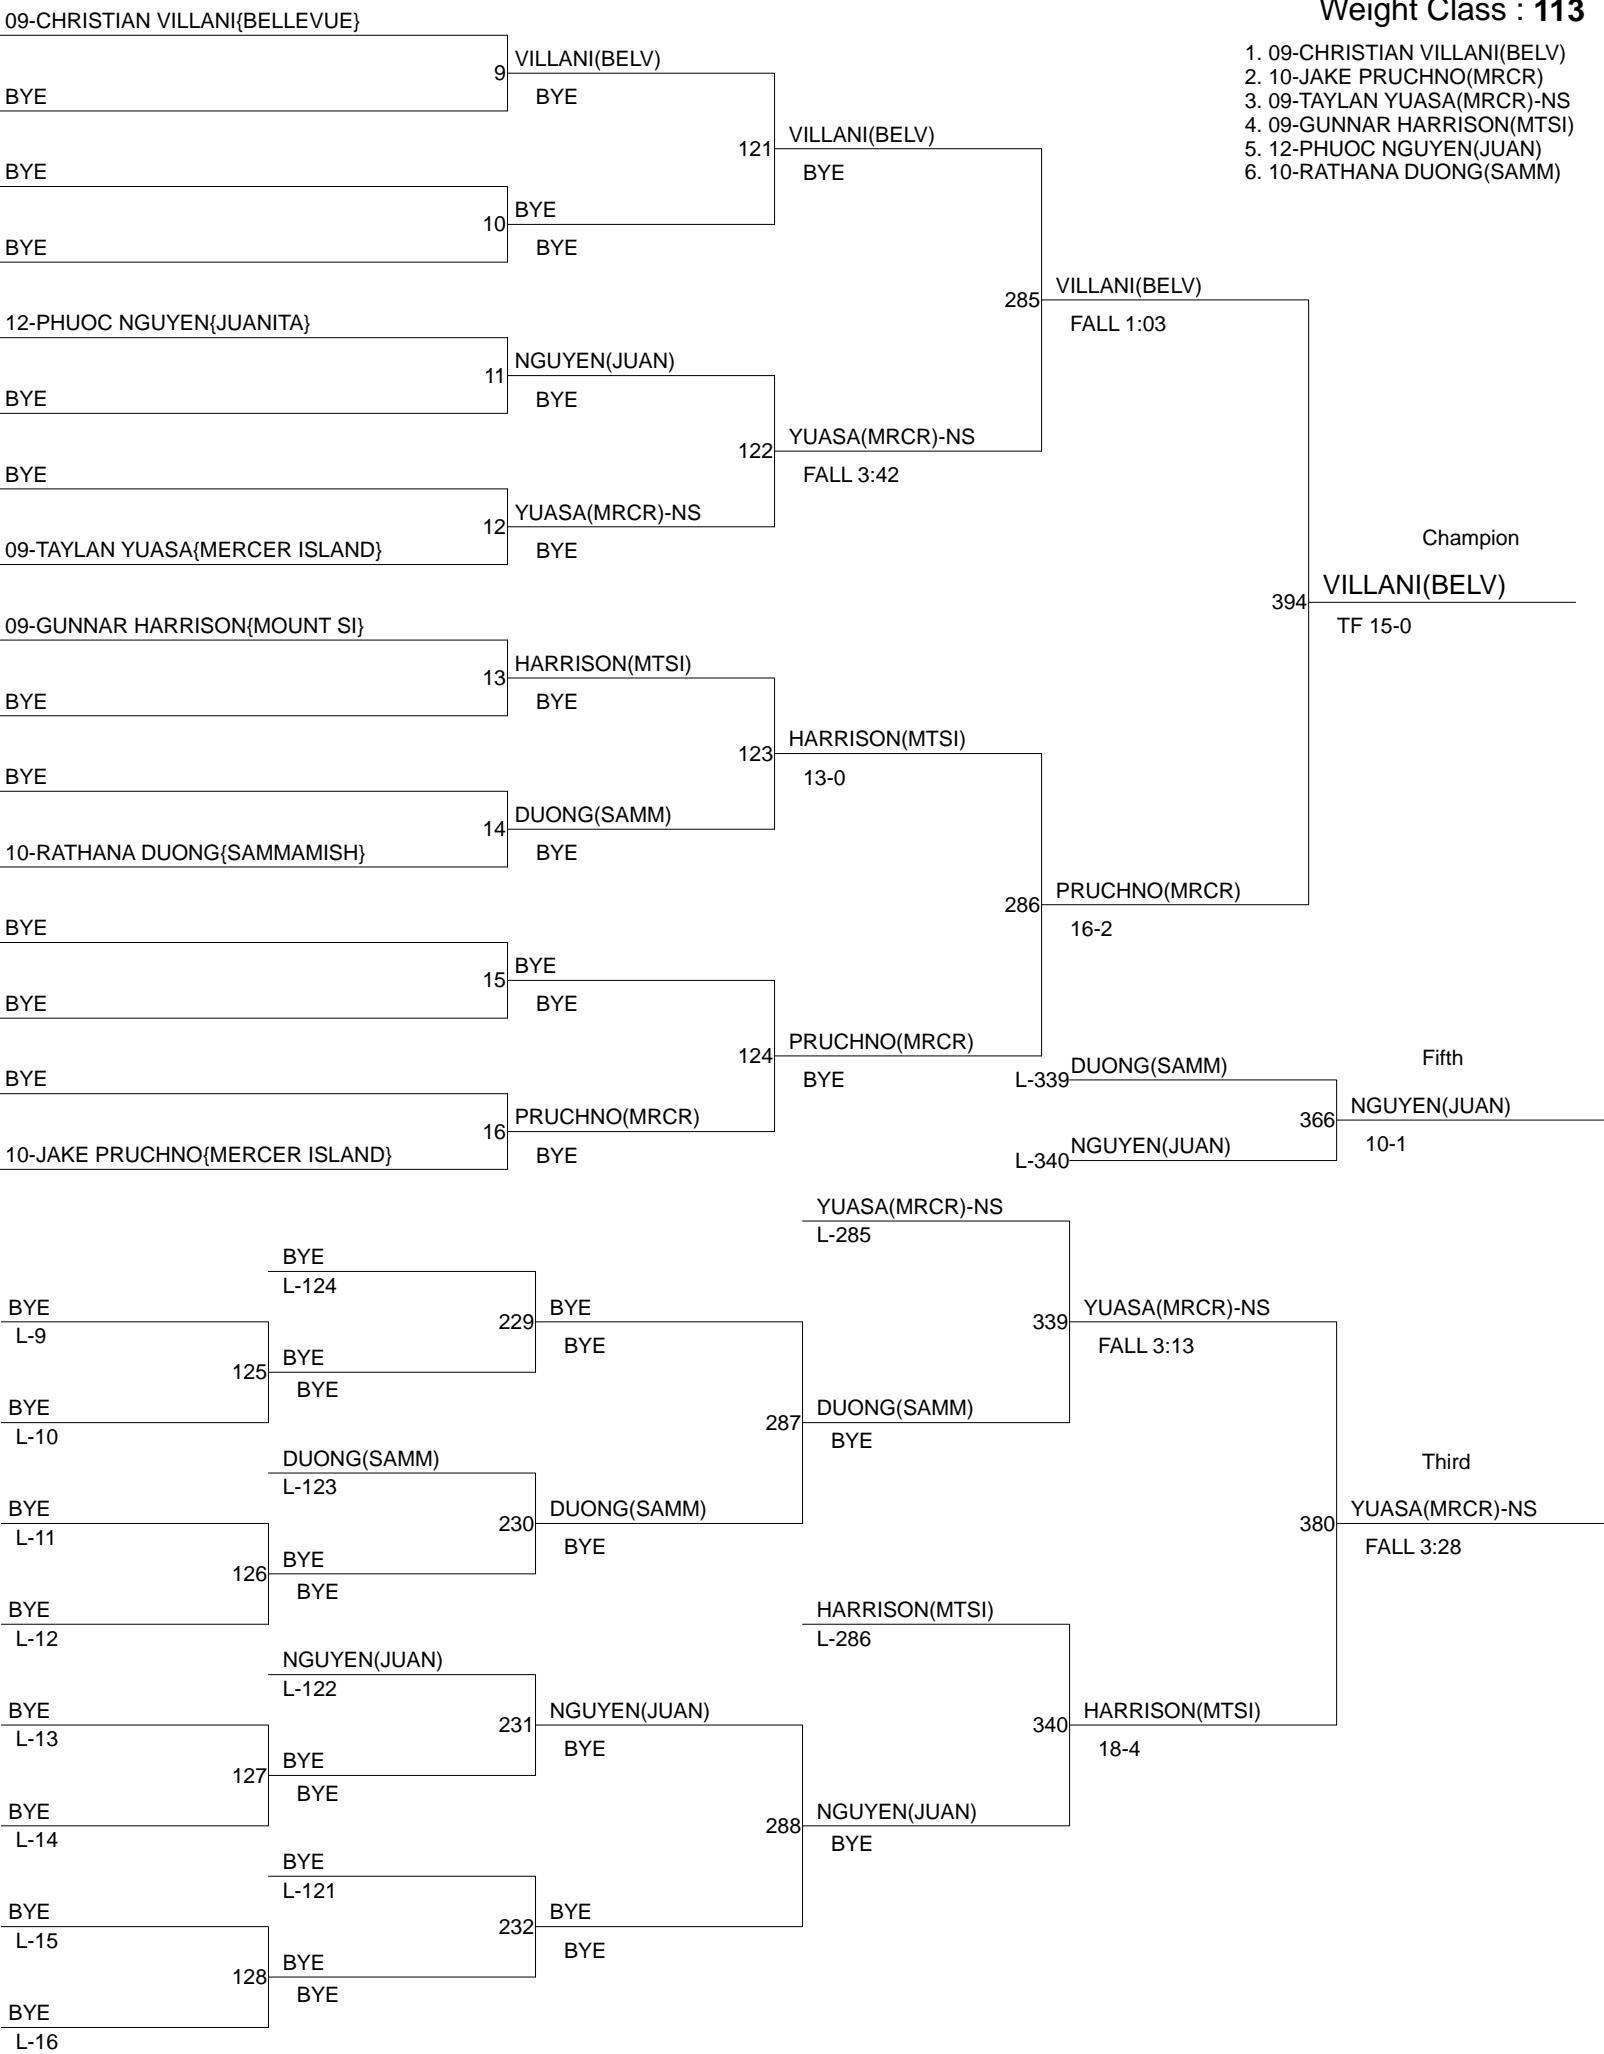

3A KINGCO CHAMPIONSHIPS

Weight Class : **113**

1. 09-CHRISTIAN VILLANI(BELV)
2. 10-JAKE PRUCHNO(MRCR)
3. 09-TAYLAN YUASA(MRCR)-NS
4. 09-GUNNAR HARRISON(MTSI)
5. 12-PHUOC NGUYEN(JUAN)
6. 10-RATHANA DUONG(SAMM)