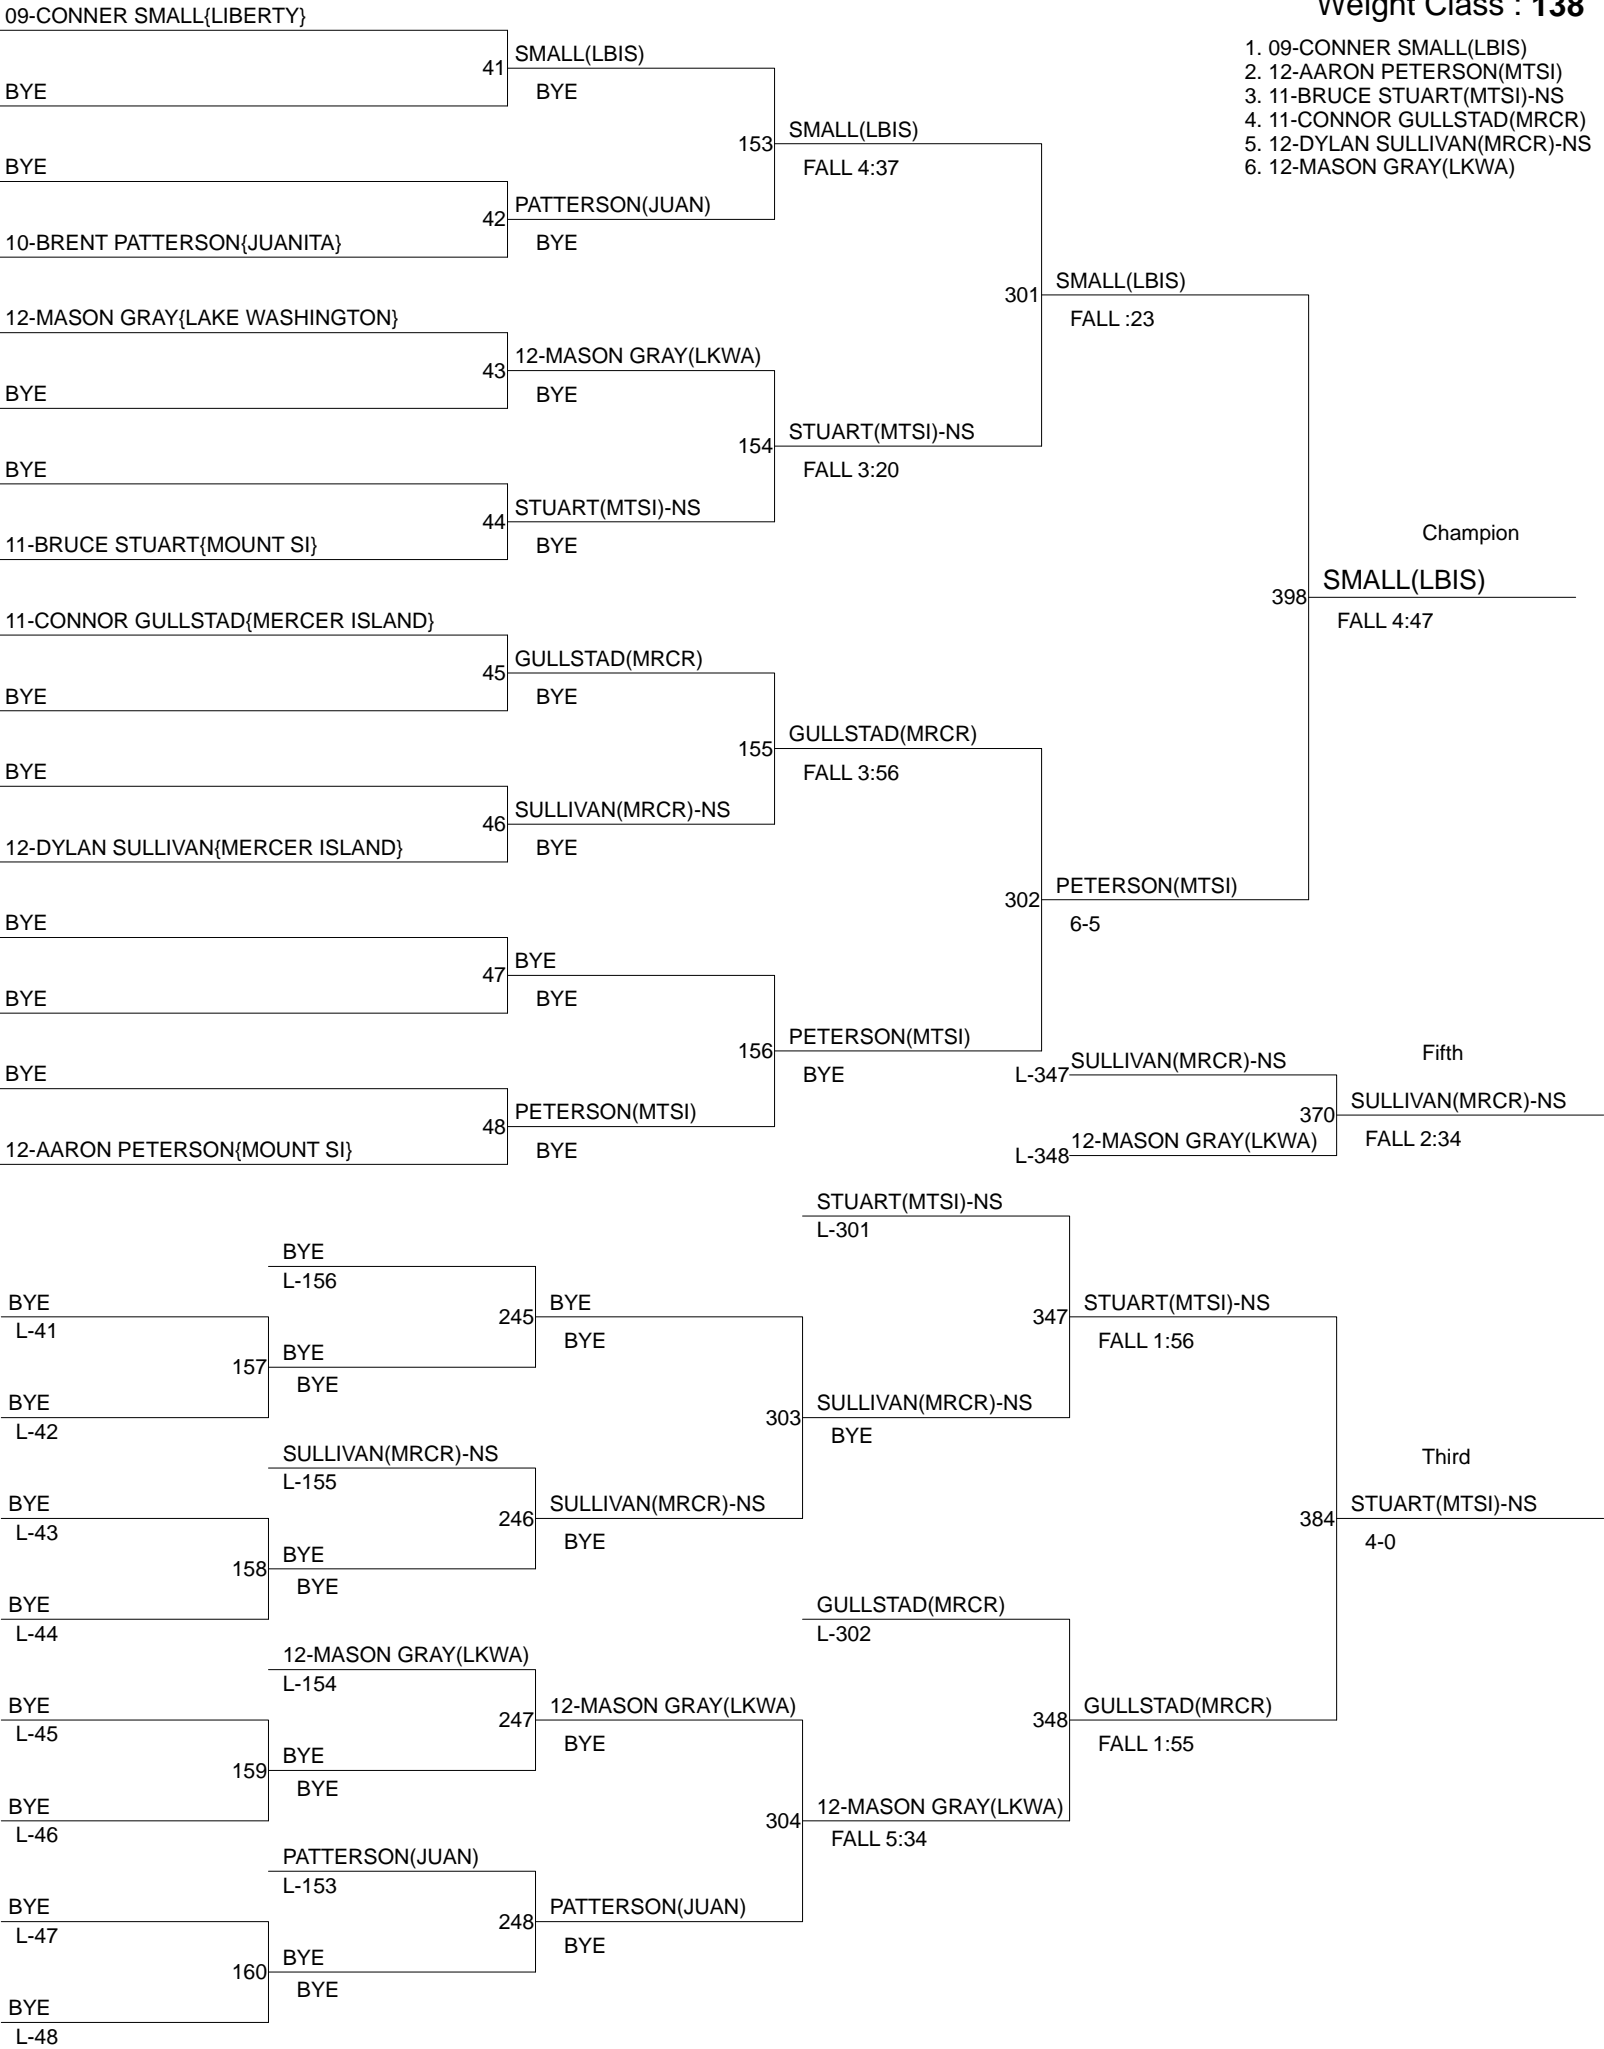

3A KINGCO CHAMPIONSHIPS

Weight Class : **138**

1. 09-CONNER SMALL(LBIS)
2. 12-AARON PETERSON(MTSI)
3. 11-BRUCE STUART(MTSI)-NS
4. 11-CONNOR GULLSTAD(MRCR)
5. 12-DYLAN SULLIVAN(MRCR)-NS
6. 12-MASON GRAY(LKWA)