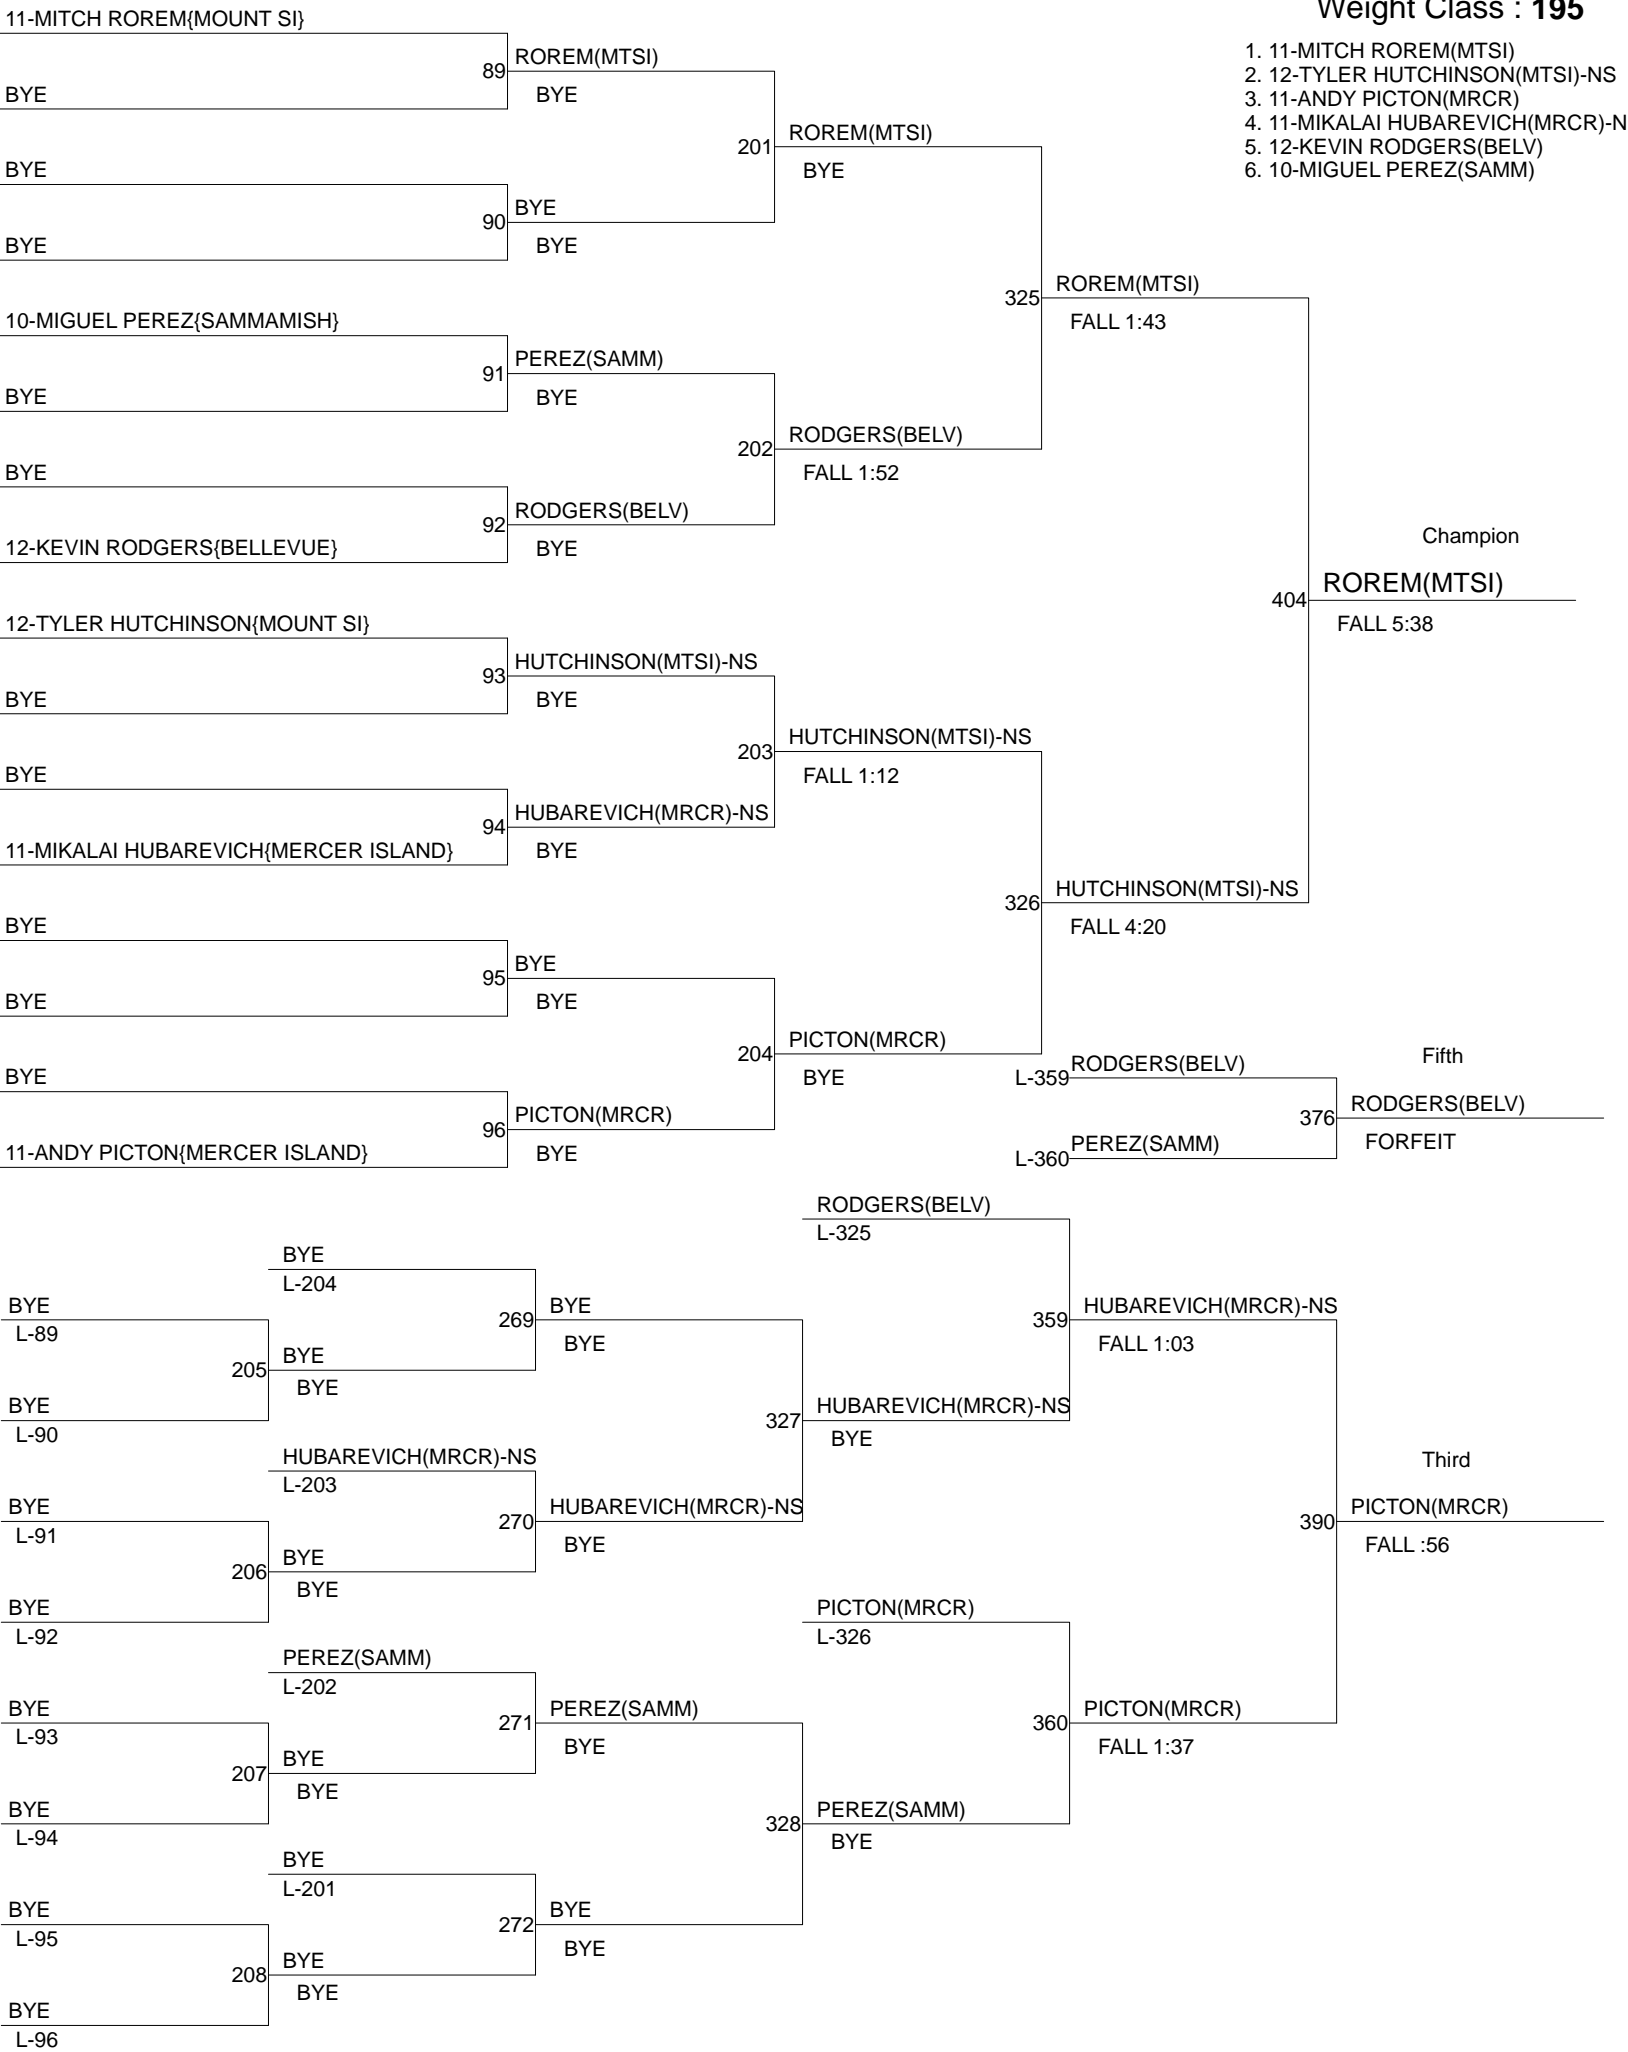

3A KINGCO CHAMPIONSHIPS

Weight Class : **195**

1. 11-MITCH ROREM(MTSI)
2. 12-TYLER HUTCHINSON(MTSI)-NS
3. 11-ANDY PICTON(MRCR)
4. 11-MIKALAI HUBAREVICH(MRCR)-NS
5. 12-KEVIN RODGERS(BELV)
6. 10-MIGUEL PEREZ(SAMM)