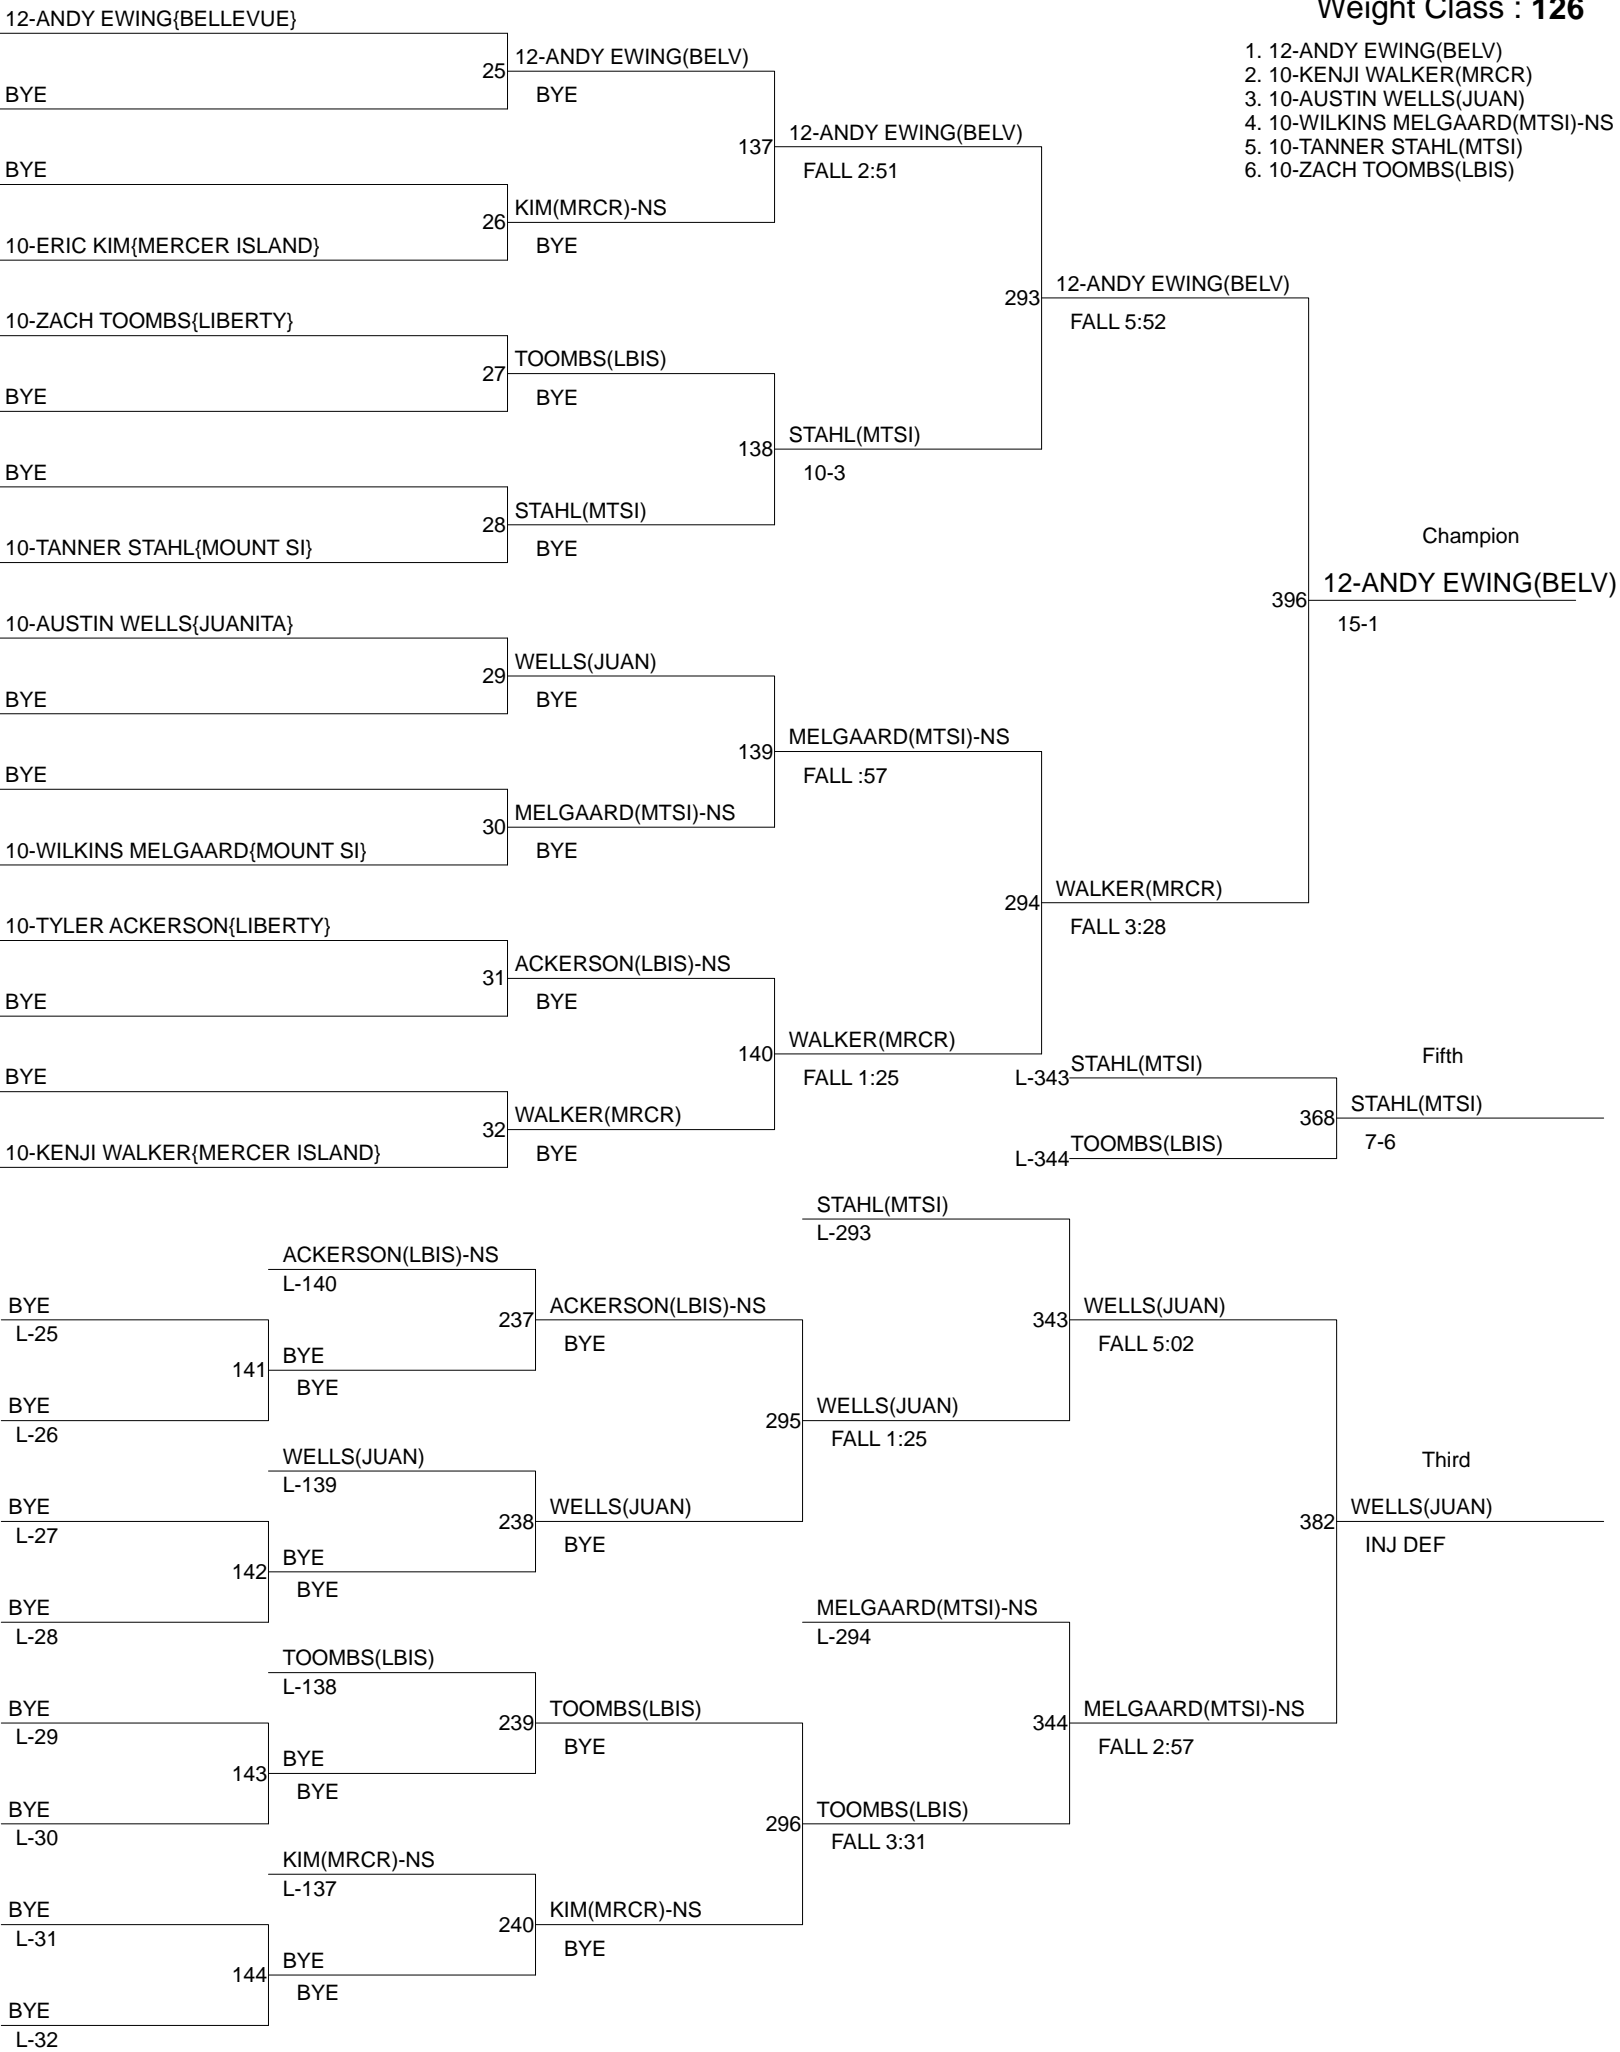

3A KINGCO CHAMPIONSHIPS

Weight Class : 126

1. 12-ANDY EWING(BELV)
2. 10-KENJI WALKER(MRCR)
3. 10-AUSTIN WELLS(JUAN)
4. 10-WILKINS MELGAARD(MTSI)-NS
5. 10-TANNER STAHL(MTSI)
6. 10-ZACH TOOMBS(LBIS)