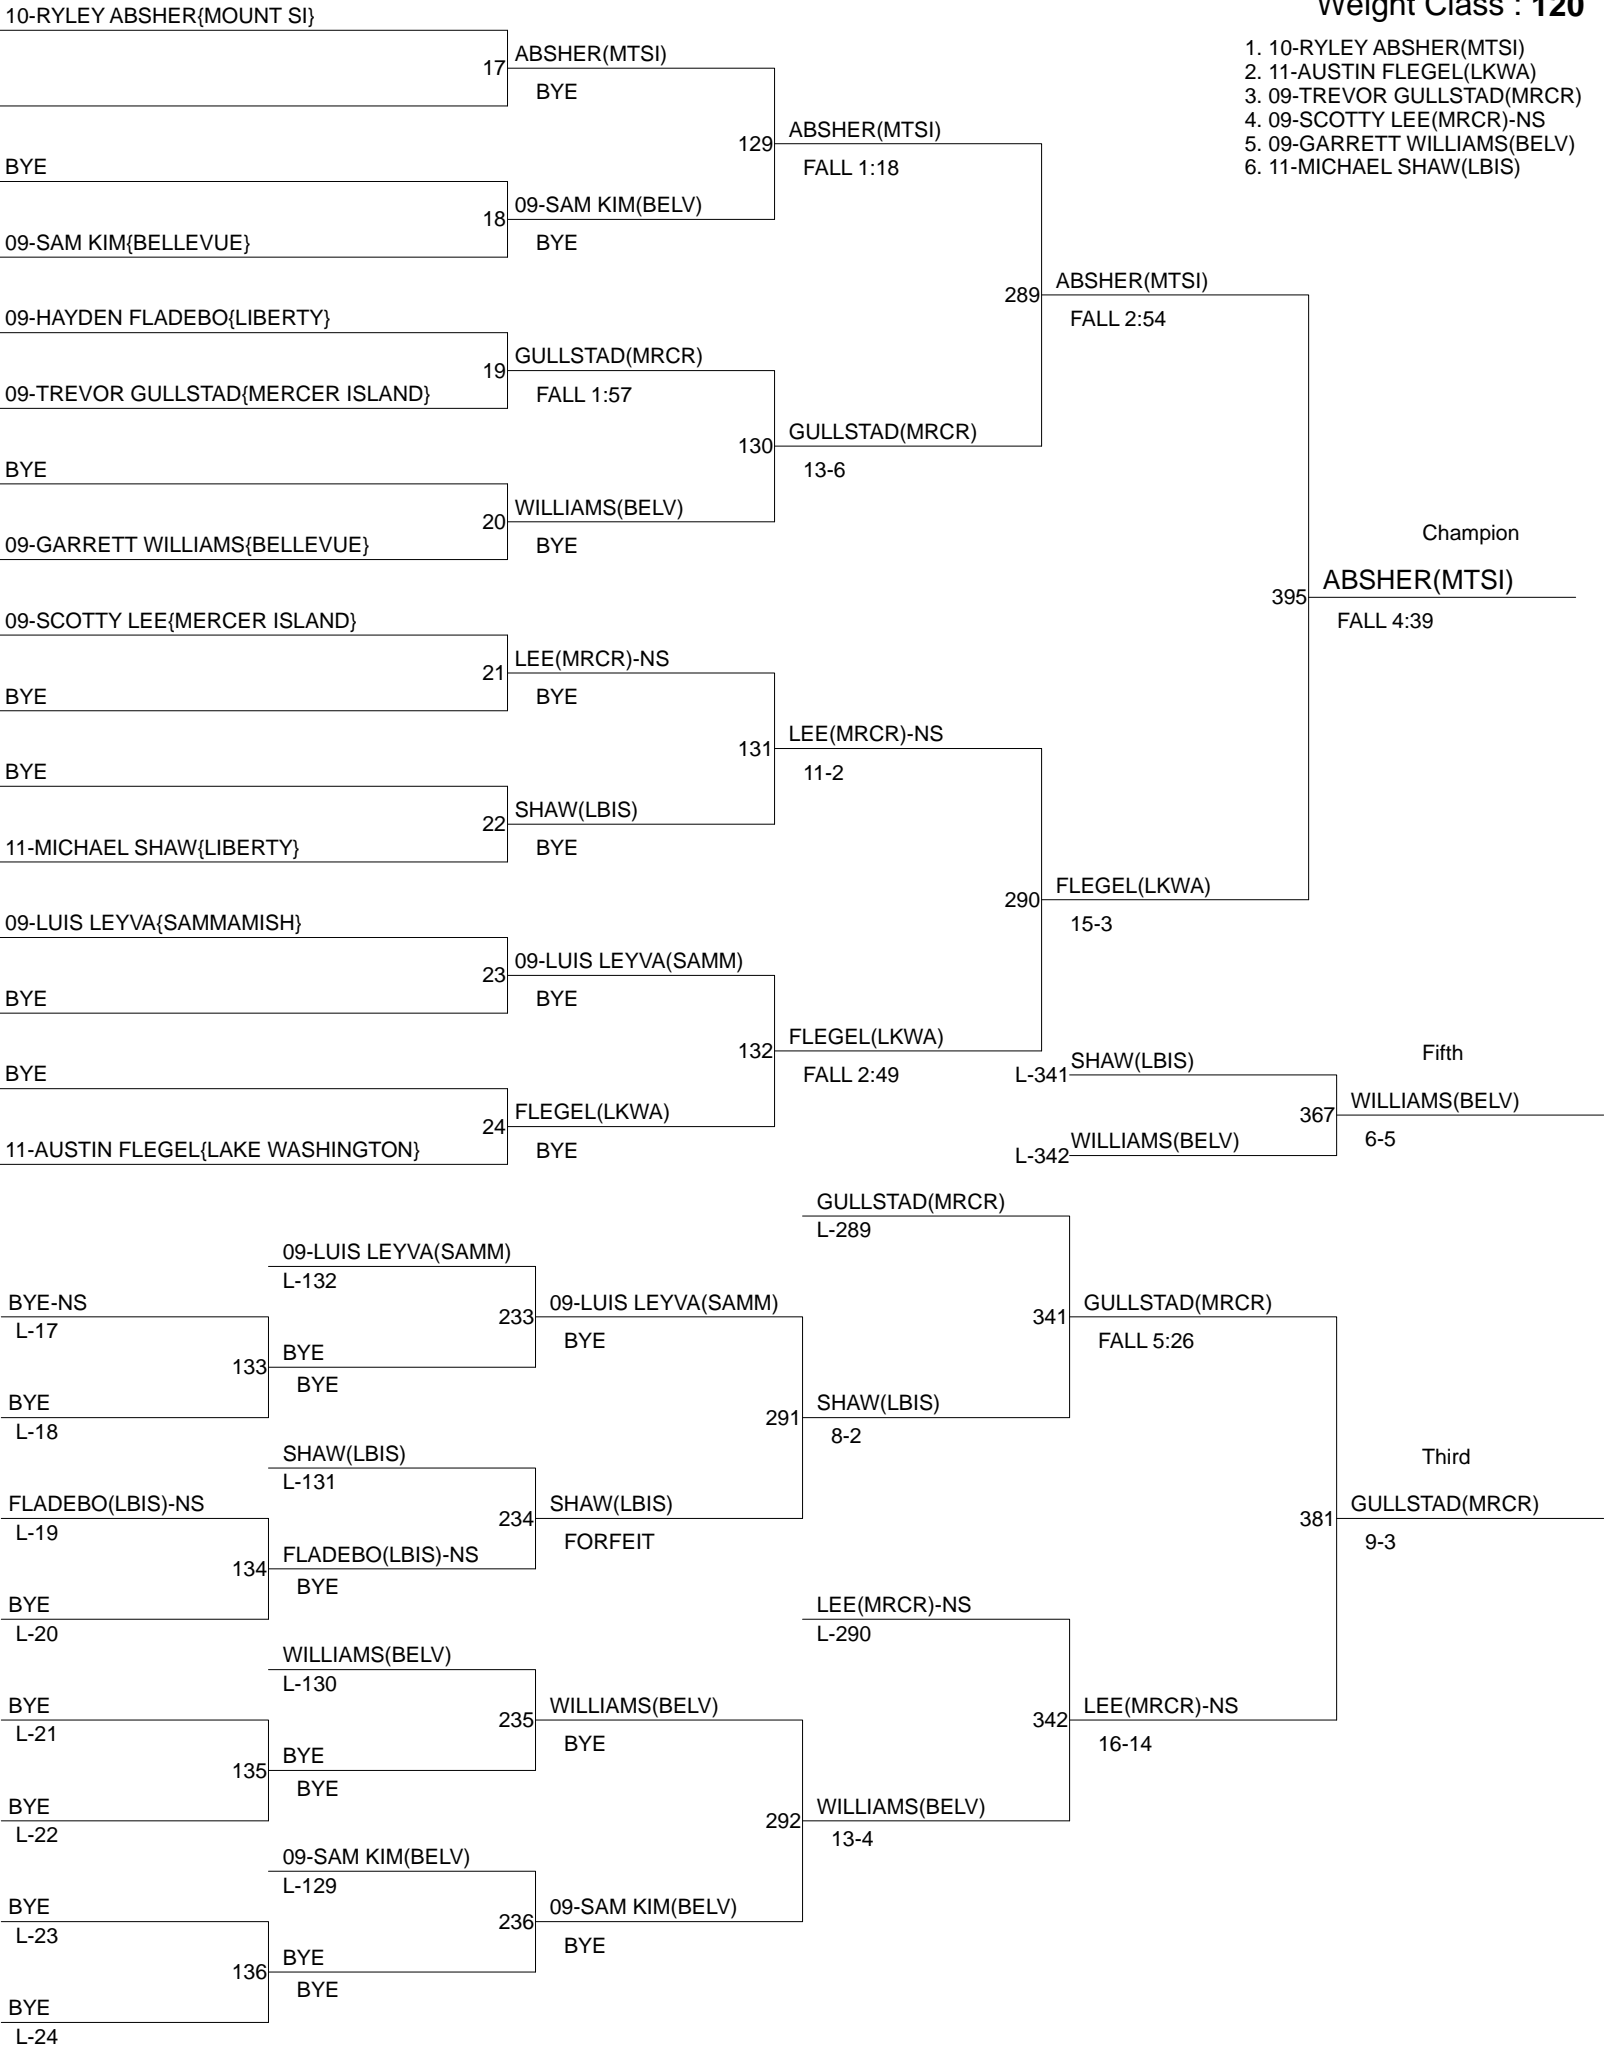

3A KINGCO CHAMPIONSHIPS

Weight Class : **120**

1. 10-RYLEY ABSHER(MTSI)
2. 11-AUSTIN FLEGEL(LKWA)
3. 09-TREVOR GULLSTAD(MRCR)
4. 09-SCOTTY LEE(MRCR)-NS
5. 09-GARRETT WILLIAMS(BELV)
6. 11-MICHAEL SHAW(LBIS)