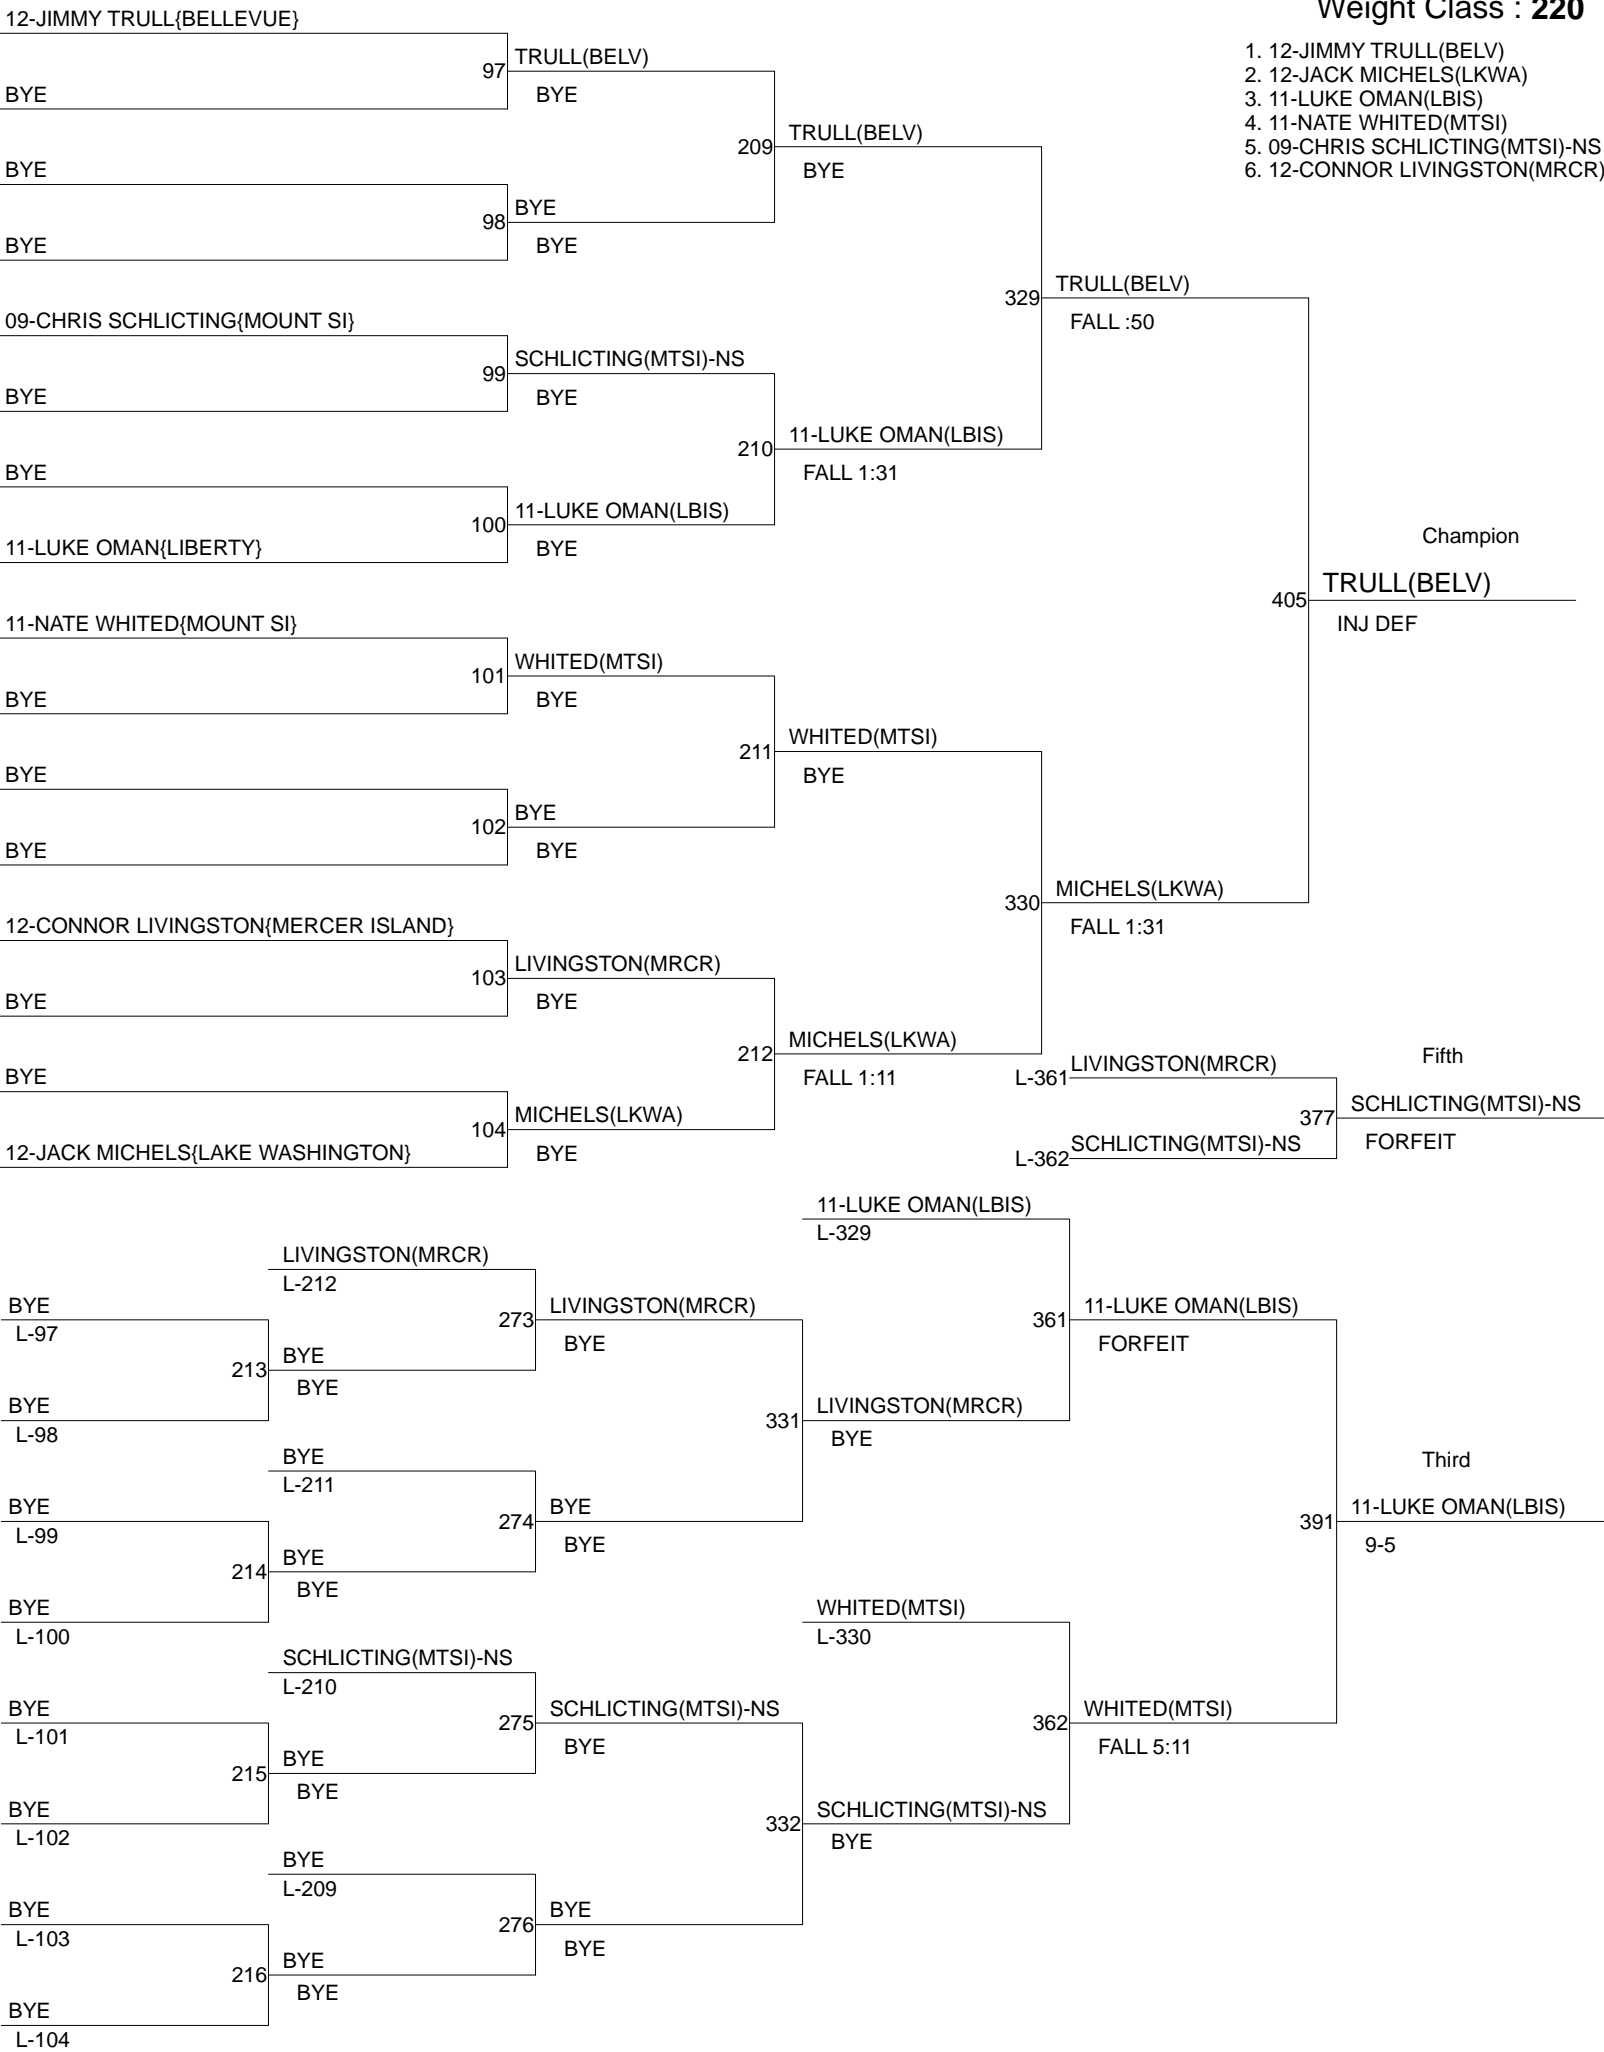

3A KINGCO CHAMPIONSHIPS

Weight Class : **220**

1. 12-JIMMY TRULL(BELLEVUE)
2. 12-JACK MICHELS(LKWA)
3. 11-LUKE OMAN(LBIS)
4. 11-NATE WHITED(MTSI)
5. 09-CHRIS SCHLICHTING(MTSI)-NS
6. 12-CONNOR LIVINGSTON(MRCR)