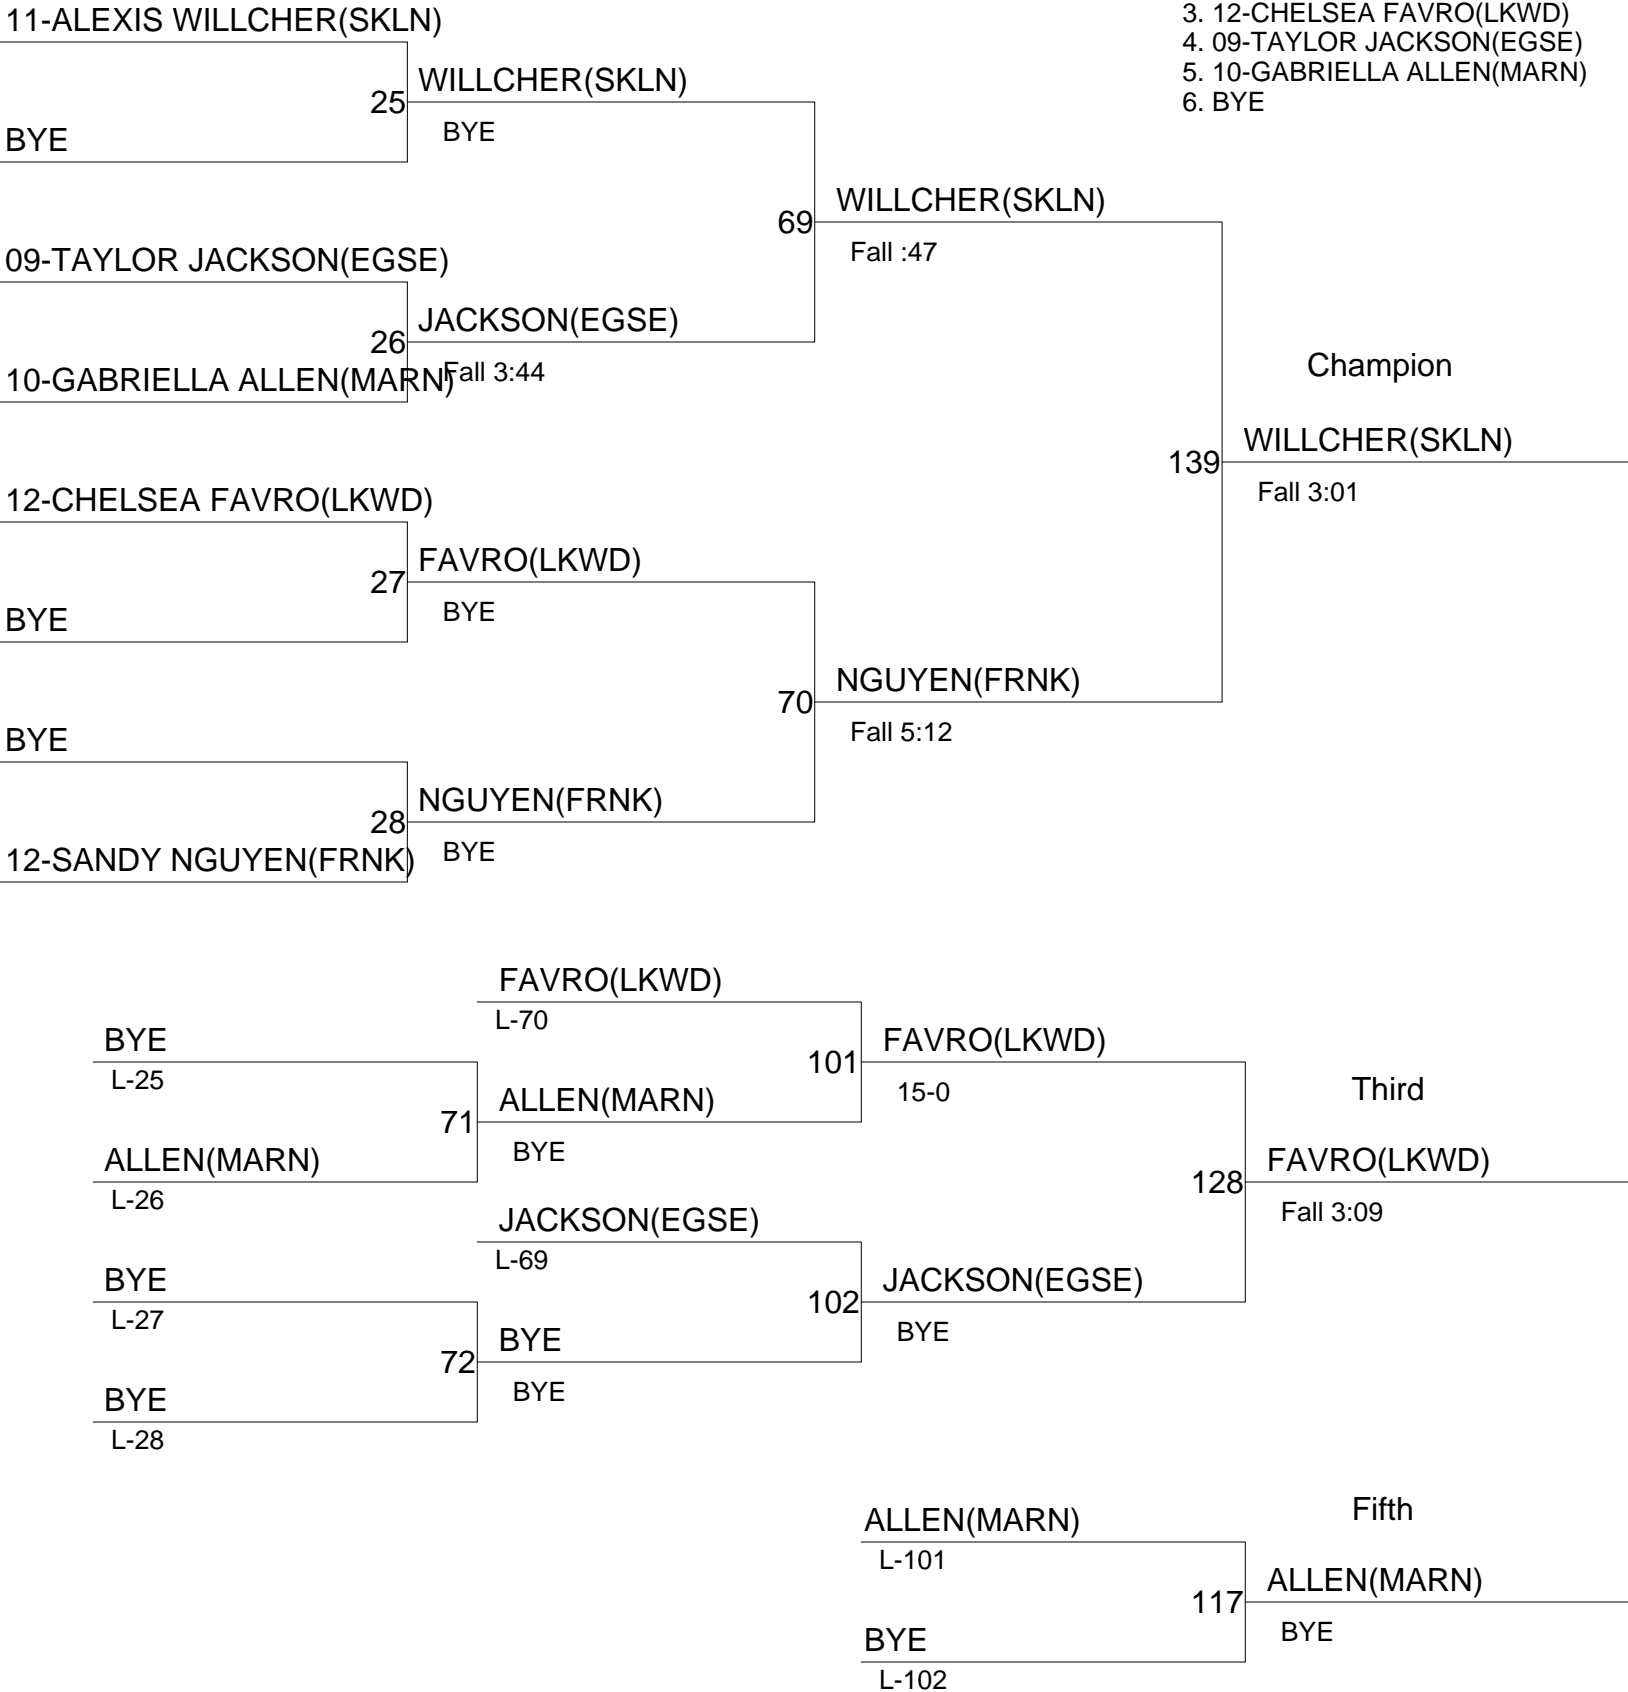

Fifth

BYE

BYE

GIRLS SUB-REGION II WRESTLING CHAMPIONSHIPS

Weight Class : **140**

1. 11-ALEXIS WILLCHER(SKLN)
2. 12-SANDY NGUYEN(FRNK)
3. 12-CHELSEA FAVRO(LKWD)
4. 09-TAYLOR JACKSON(EGSE)
5. 10-GABRIELLA ALLEN(MARN)
6. BYE