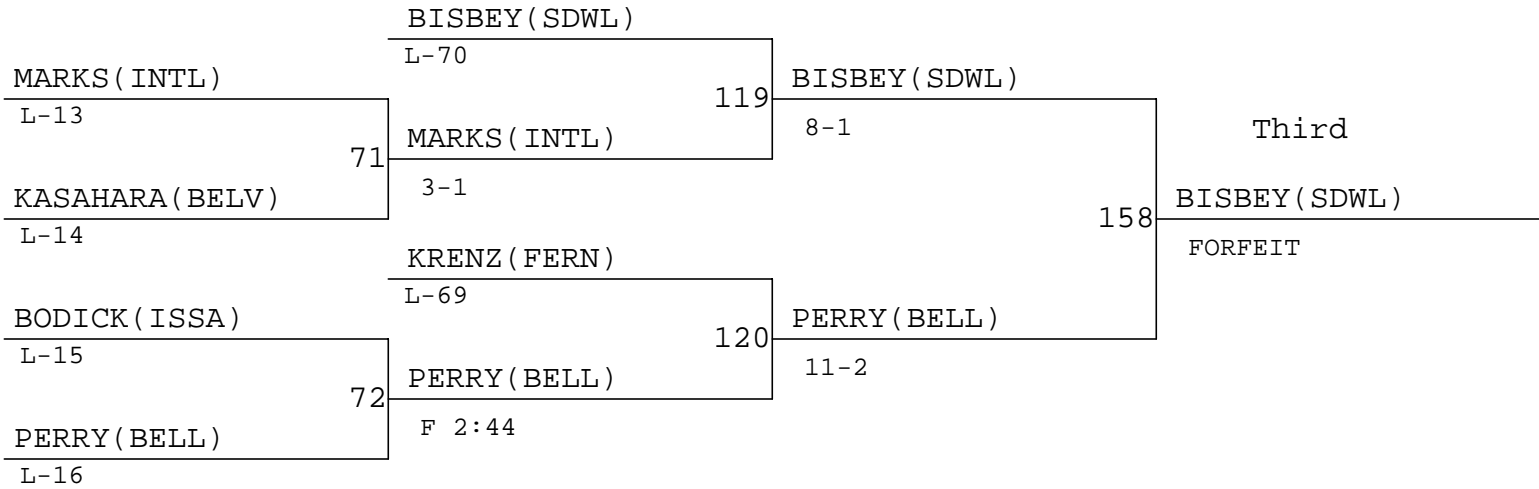

2006 AAA REGION I CHAMPIONSHIPS

Weight Class : 125

1. 11-TAYLOR REIJM(BURL)
2. 12-VICTOR HARKNESS(BELV)
3. 10-SAMMY BISBEY(SDWL)
4. 10-TAYLOR PERRY(BELL)
5. 11-DEVON KRENZ(FERN)
6. 10-JASON MARKS(INTL)