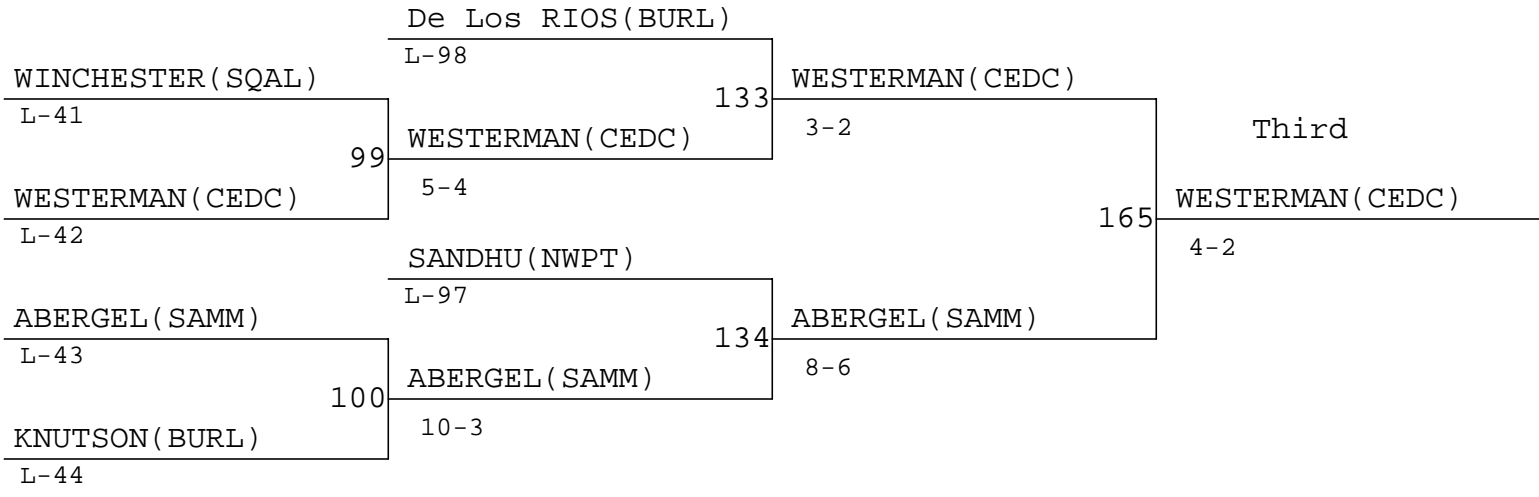

2006 AAA REGION I CHAMPIONSHIPS

Weight Class : 171

1. 12-MATT GLENN (ISSA)
2. 12-EVAN PARBERRY (BELL)
3. 11-RICK WESTERMAN (CEDC)
4. 12-JOSH ABERGEL (SAMM)
5. 12-ANDY SANDHU (NWPT)
6. 12-JOSE De Los RIOS (BURL)