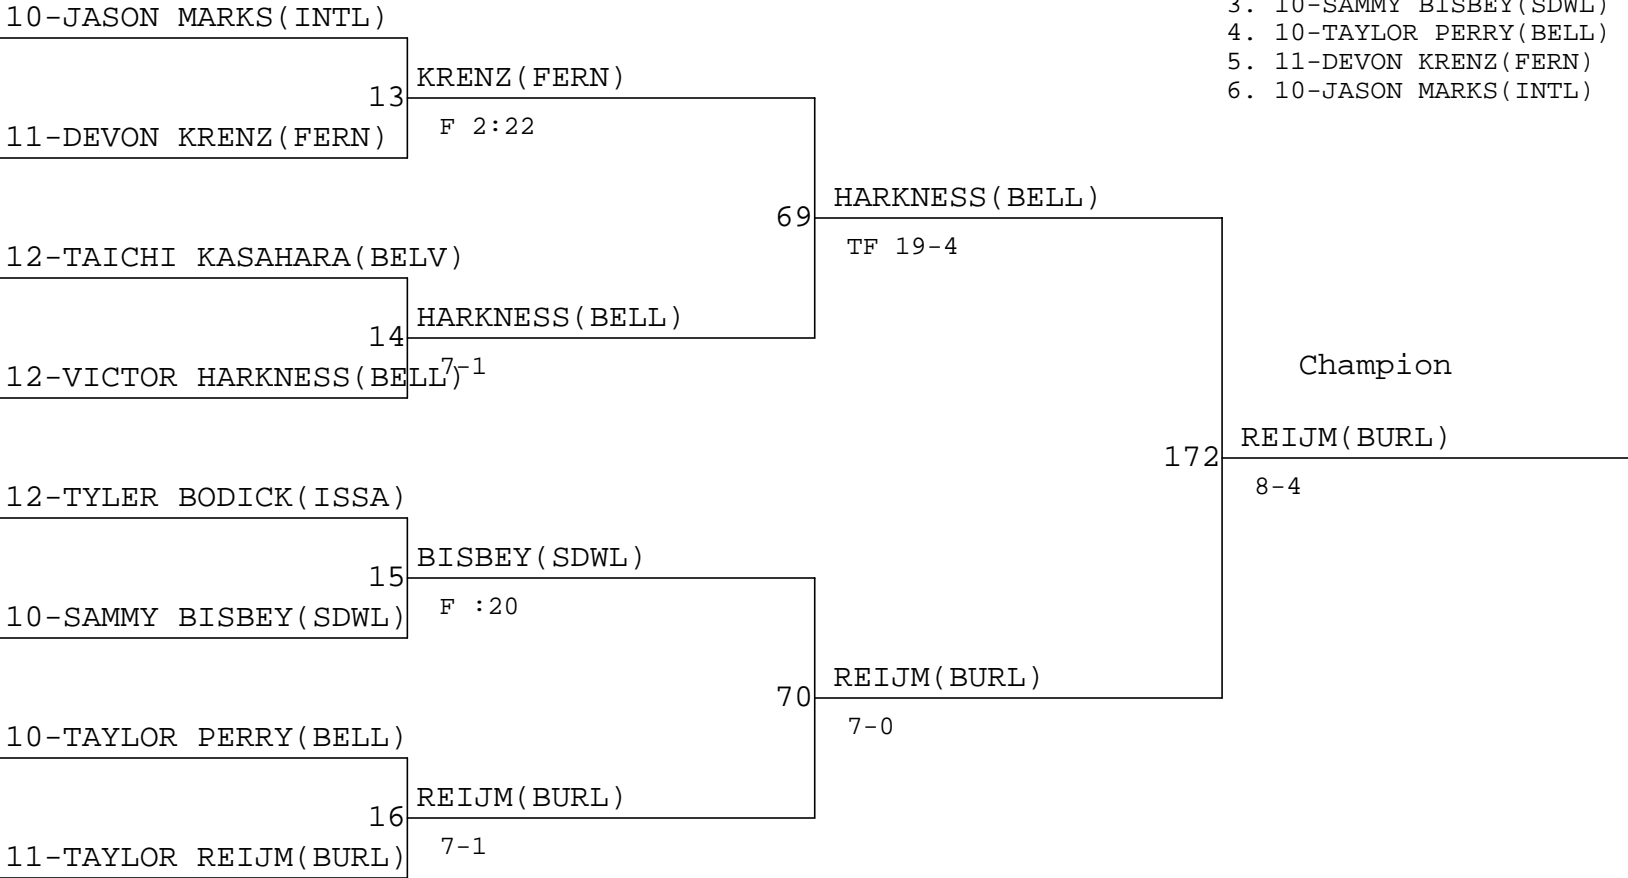

Fifth

2006 AAA REGION I CHAMPIONSHIPS

Weight Class : 125

1. 11-TAYLOR REIJM(BURL)
2. 12-VICTOR HARKNESS(BELV)
3. 10-SAMMY BISBEY(SDWL)
4. 10-TAYLOR PERRY(BELL)
5. 11-DEVON KRENZ(FERN)
6. 10-JASON MARKS(INTL)