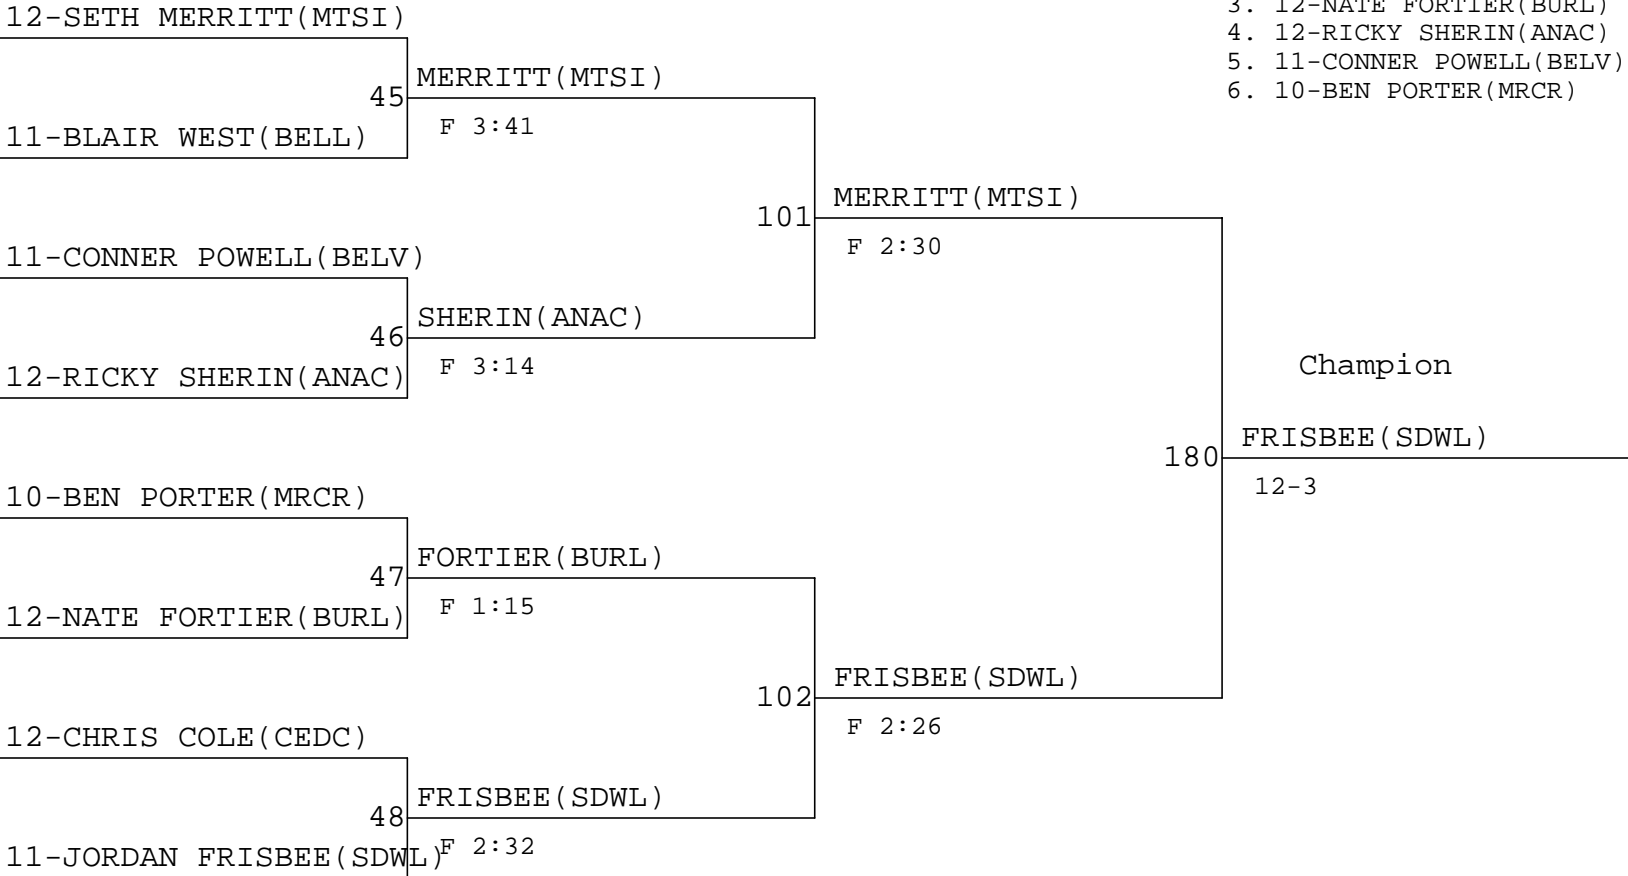

2006 AAA REGION I CHAMPIONSHIPS

Weight Class : **189**

1. 11-JORDAN FRISBEE(SDWL)
2. 12-SETH MERRITT(MTSI)
3. 12-NATE FORTIER(BURL)
4. 12-RICKY SHERIN(ANAC)
5. 11-CONNER POWELL(BELV)
6. 10-BEN PORTER(MRCR)