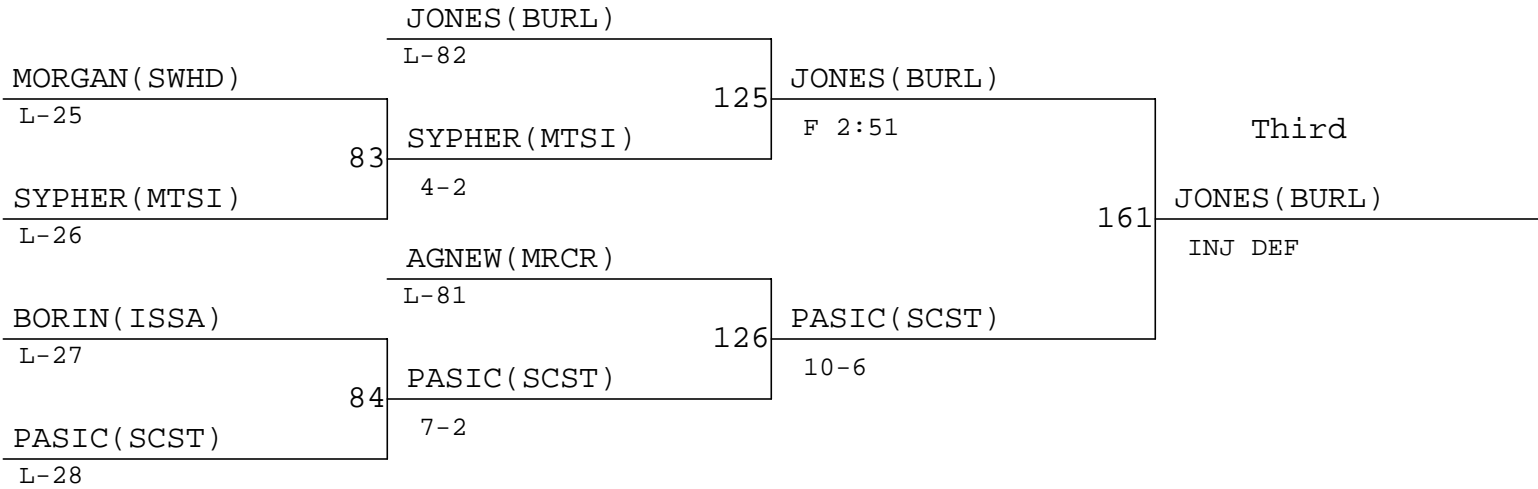

2006 AAA REGION I CHAMPIONSHIPS

Weight Class : 140

1. 11-RANDAL NERSTEN(SDWL)
2. 11-AARON TEICH(BELL)
3. 10-MACKRAY JONES(BURL)
4. 11-RYAN PASIC(SCST)
5. 11-JORDAN SYPHER(MTSI)
6. 12-AARON AGNEW(MRCR)