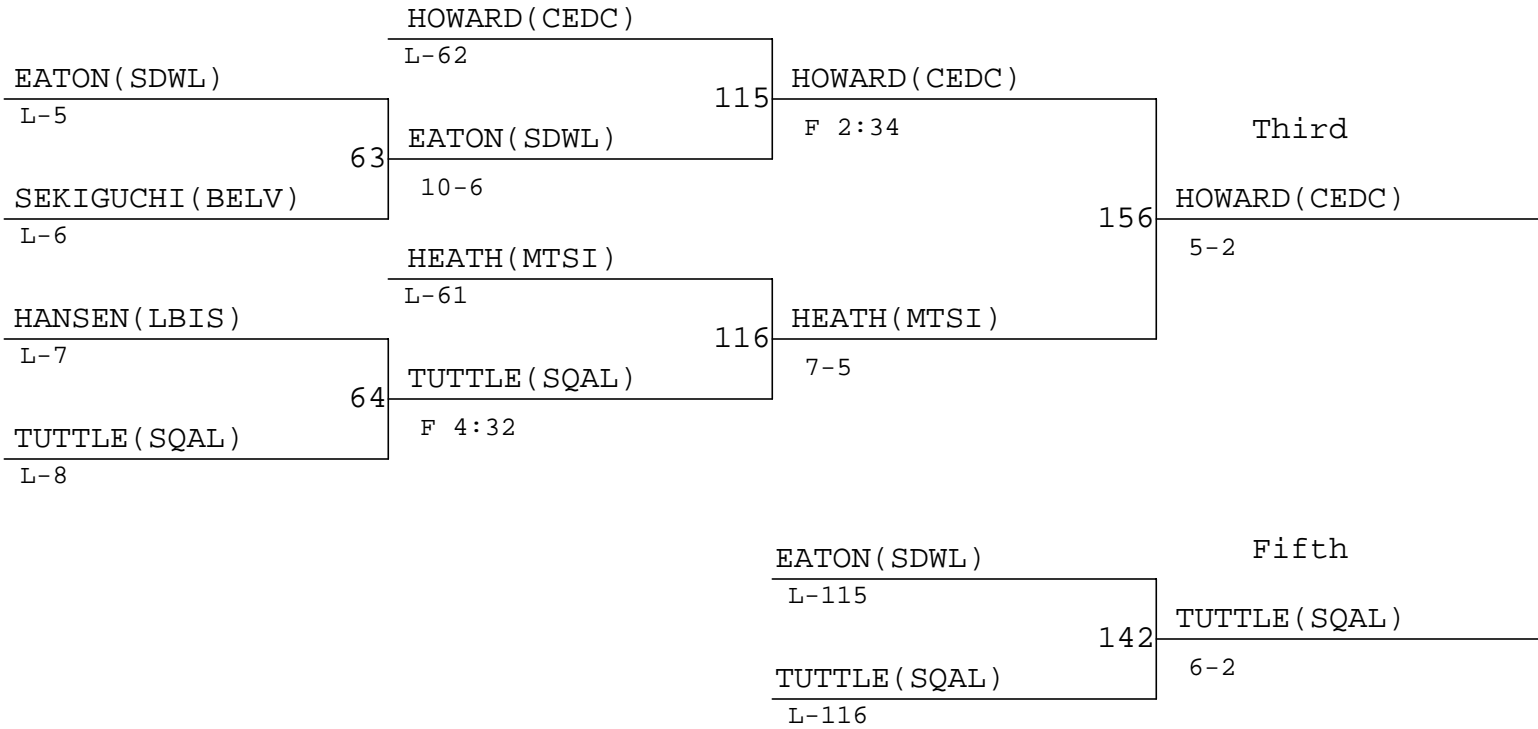

MORGAN(SDWL)

L-114

MORGAN(SDWL)

10-3

2006 AAA REGION I CHAMPIONSHIPS

Weight Class : **112**

1. 11-DEREK CROUTER(SDWL)
2. 12-JOSH KNIGHT(BELL)
3. 10-TY HOWARD(CEDC)
4. 11-KYLE HEATH(MTSI)
5. 10-ERIK TUTTLE(SQAL)
6. 10-TREVOR EATON(SDWL)