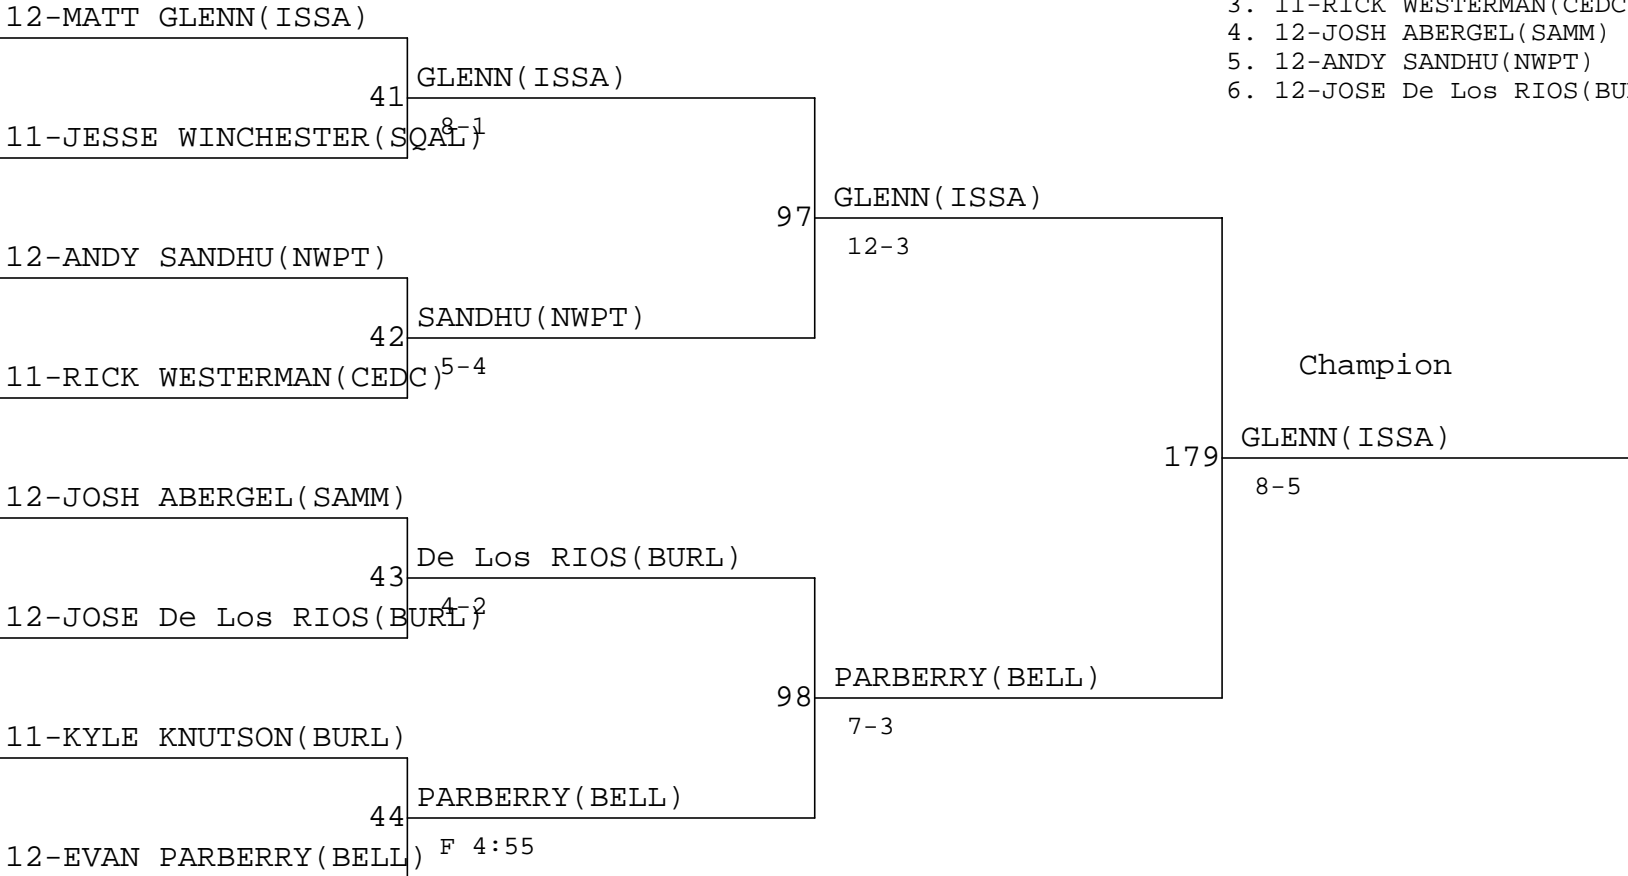

2006 AAA REGION I CHAMPIONSHIPS

Weight Class : 171

1. 12-MATT GLENN (ISSA)
2. 12-EVAN PARBERRY (BELL)
3. 11-RICK WESTERMAN (CEDC)
4. 12-JOSH ABERGEL (SAMM)
5. 12-ANDY SANDHU (NWPT)
6. 12-JOSE De Los RIOS (BURL)