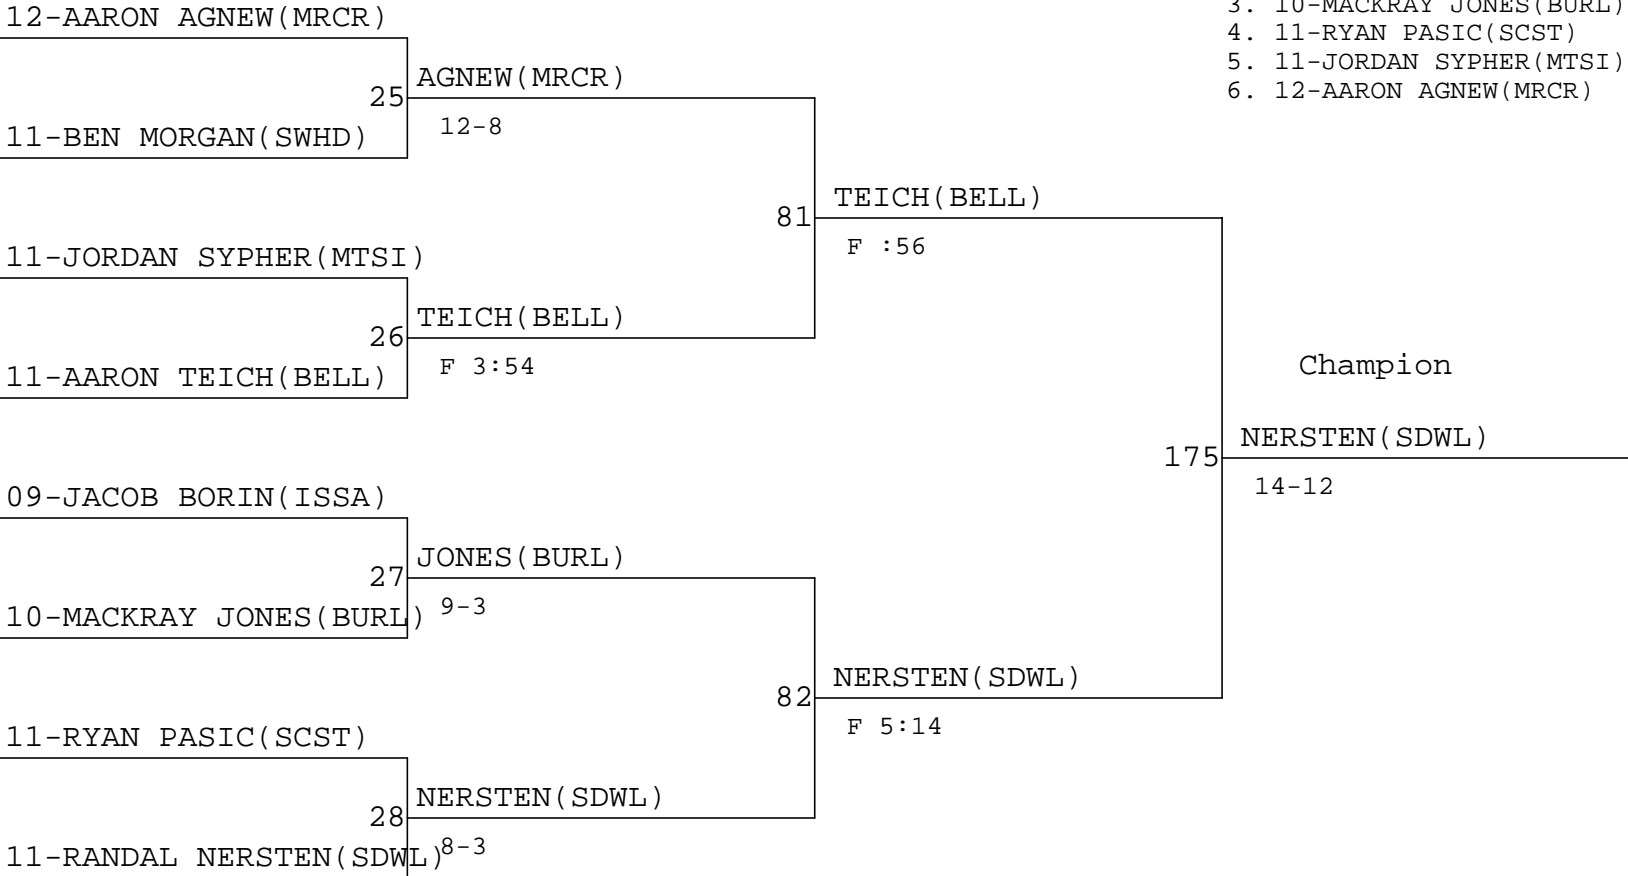

2006 AAA REGION I CHAMPIONSHIPS

Weight Class : 140

1. 11-RANDAL NERSTEN(SDWL)
2. 11-AARON TEICH(BELL)
3. 10-MACKRAY JONES(BURL)
4. 11-RYAN PASIC(SCST)
5. 11-JORDAN SYPHER(MTSI)
6. 12-AARON AGNEW(MRCR)