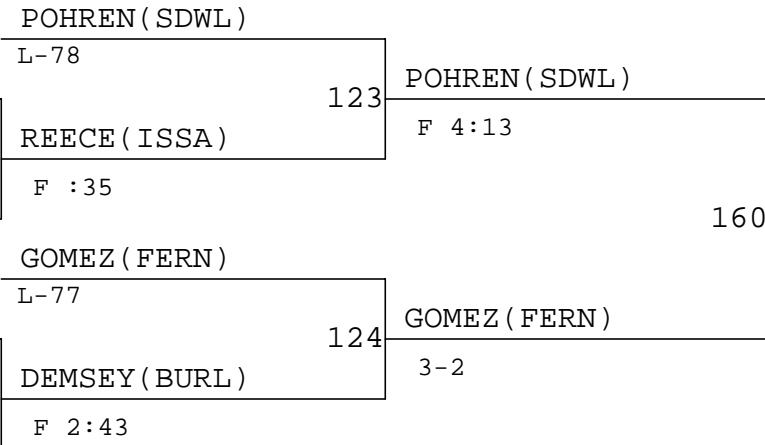

BRADSHAW(SAMM)

L-21	79	REECE(ISSA)
REECE(ISSA)		F :35

ERICKSON(NWPT)

L-23	80	DEMSEY(BURL)
DEMSEY(BURL)		F 2:43