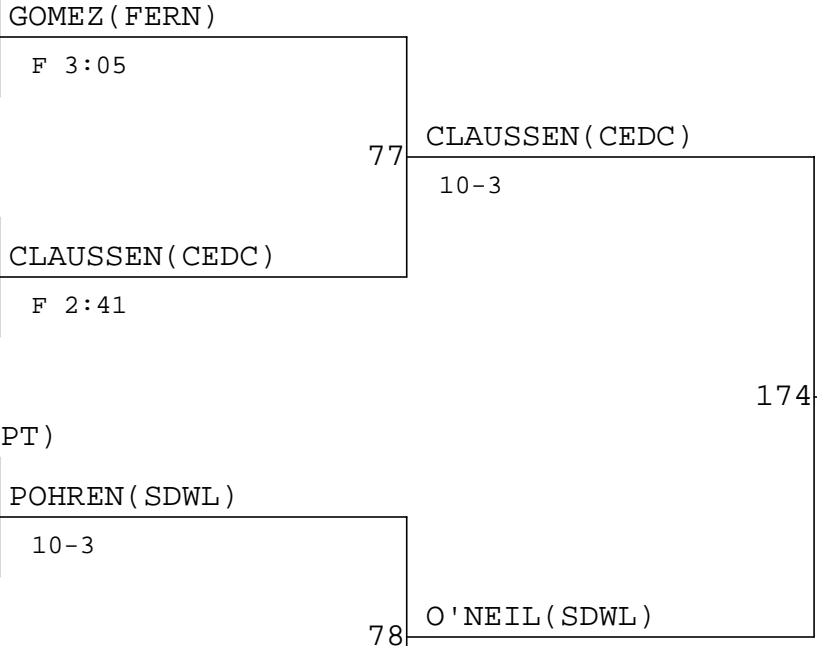

	21	GOMEZ(FERN)
12-ADAM GOMEZ(FERN)		F 3:05

11-TYLER REECE(ISSA)

	22	CLAUSSEN(CEDC)
11-DAN CLAUSSEN(CEDC)		F 2:41

10-STEVEN ERICKSON(NWPT)

	23	POHREN(SDWL)
09-CODY POHREN(SDWL)		10-3

12-CHRIS DEMSEY(BURL)

	24	O'NEIL(SDWL)
12-PATRICK O'NEIL(SDWL)		F 3:35