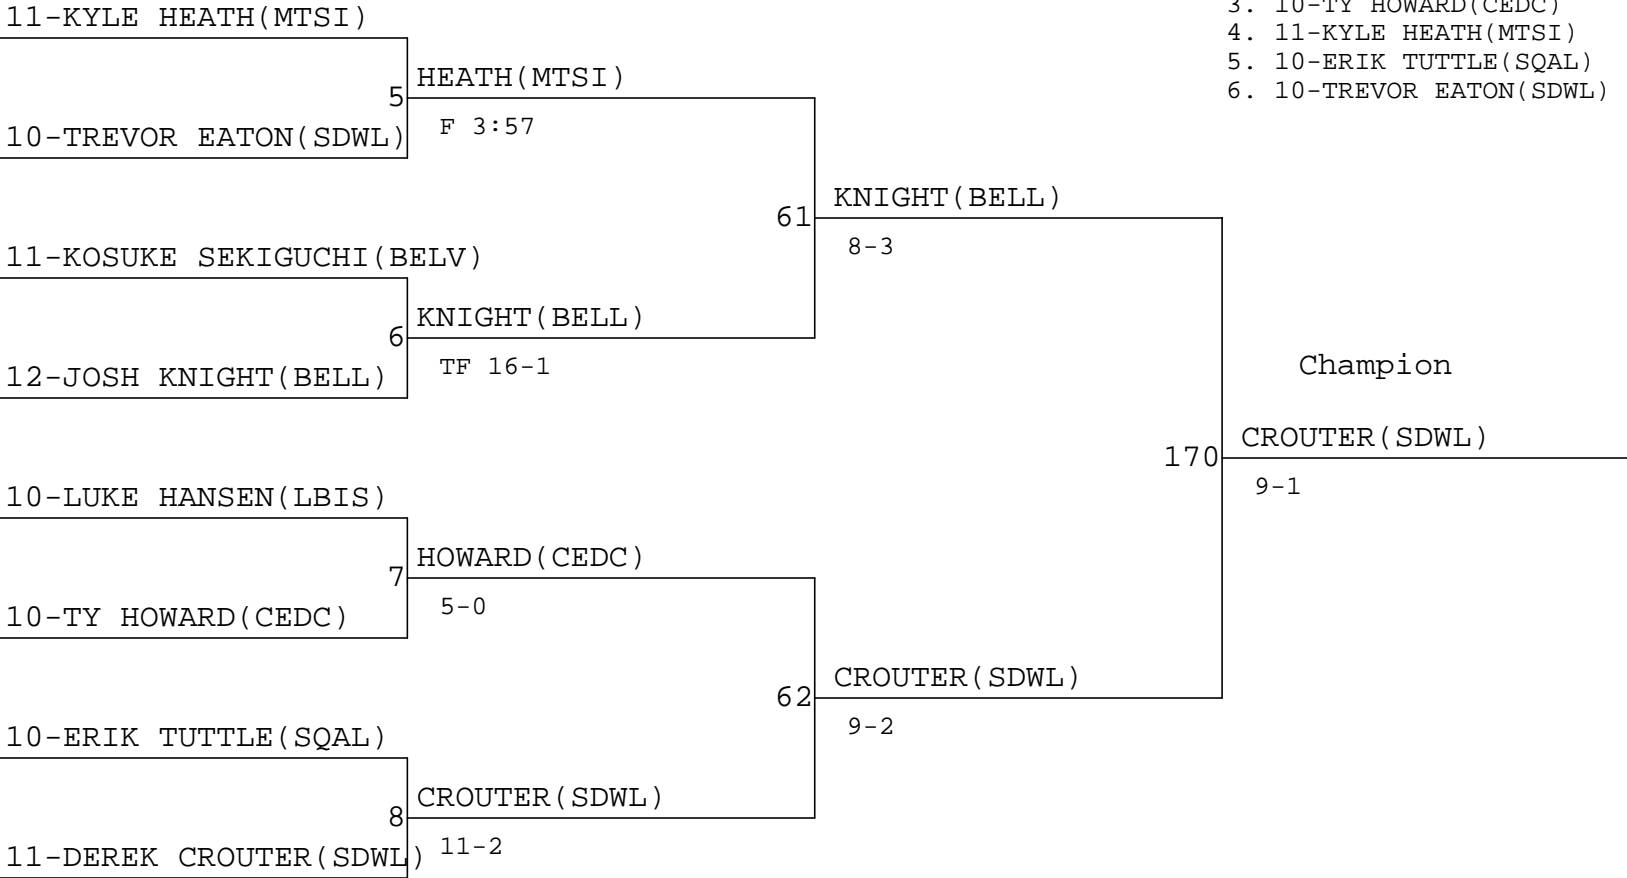

MORGAN(SDWL)

L-114

MORGAN(SDWL)

10-3

2006 AAA REGION I CHAMPIONSHIPS

Weight Class : **112**

1. 11-DEREK CROUTER(SDWL)
2. 12-JOSH KNIGHT(BELL)
3. 10-TY HOWARD(CEDC)
4. 11-KYLE HEATH(MTSI)
5. 10-ERIK TUTTLE(SQAL)
6. 10-TREVOR EATON(SDWL)