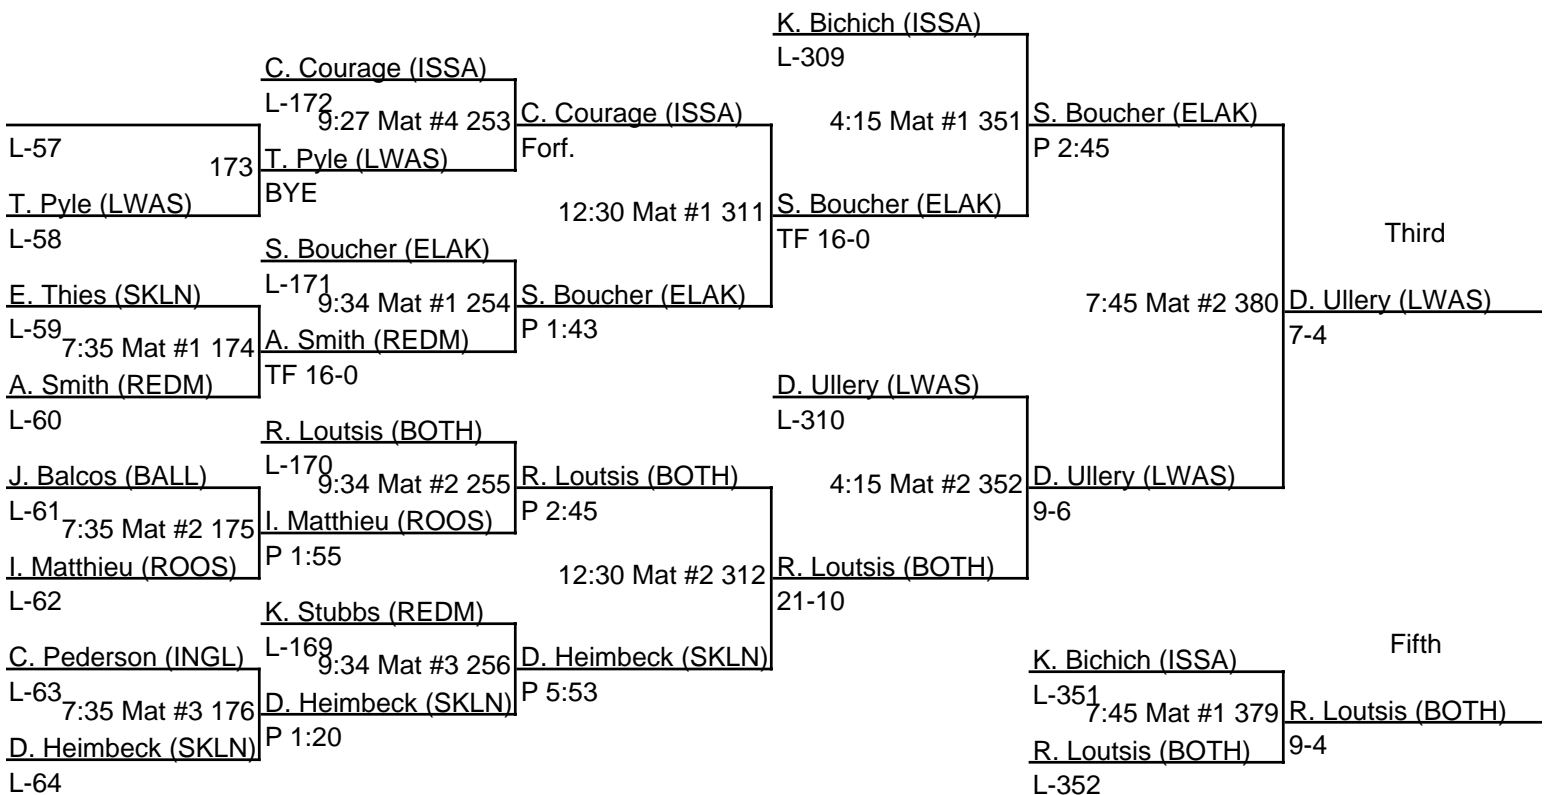

7:30 Mat #1 377 I. Stemmerman (WDNV)
 J. Tonnemaker (ISSA) L-56 MD 8-0

Champion

Third

Fifth

12|Dylan Granard (Woodinville)

4A KingCo 2009 / 145

1. Dylan Granard (W D N V)
2. Kevin McCanta (N W P T)
3. Dylan Ullery (L W A S)
4. Sam Boucher (E L A K)
5. Ryan Loutsis (B O T H)
6. Kyle Bichich (I S S A)