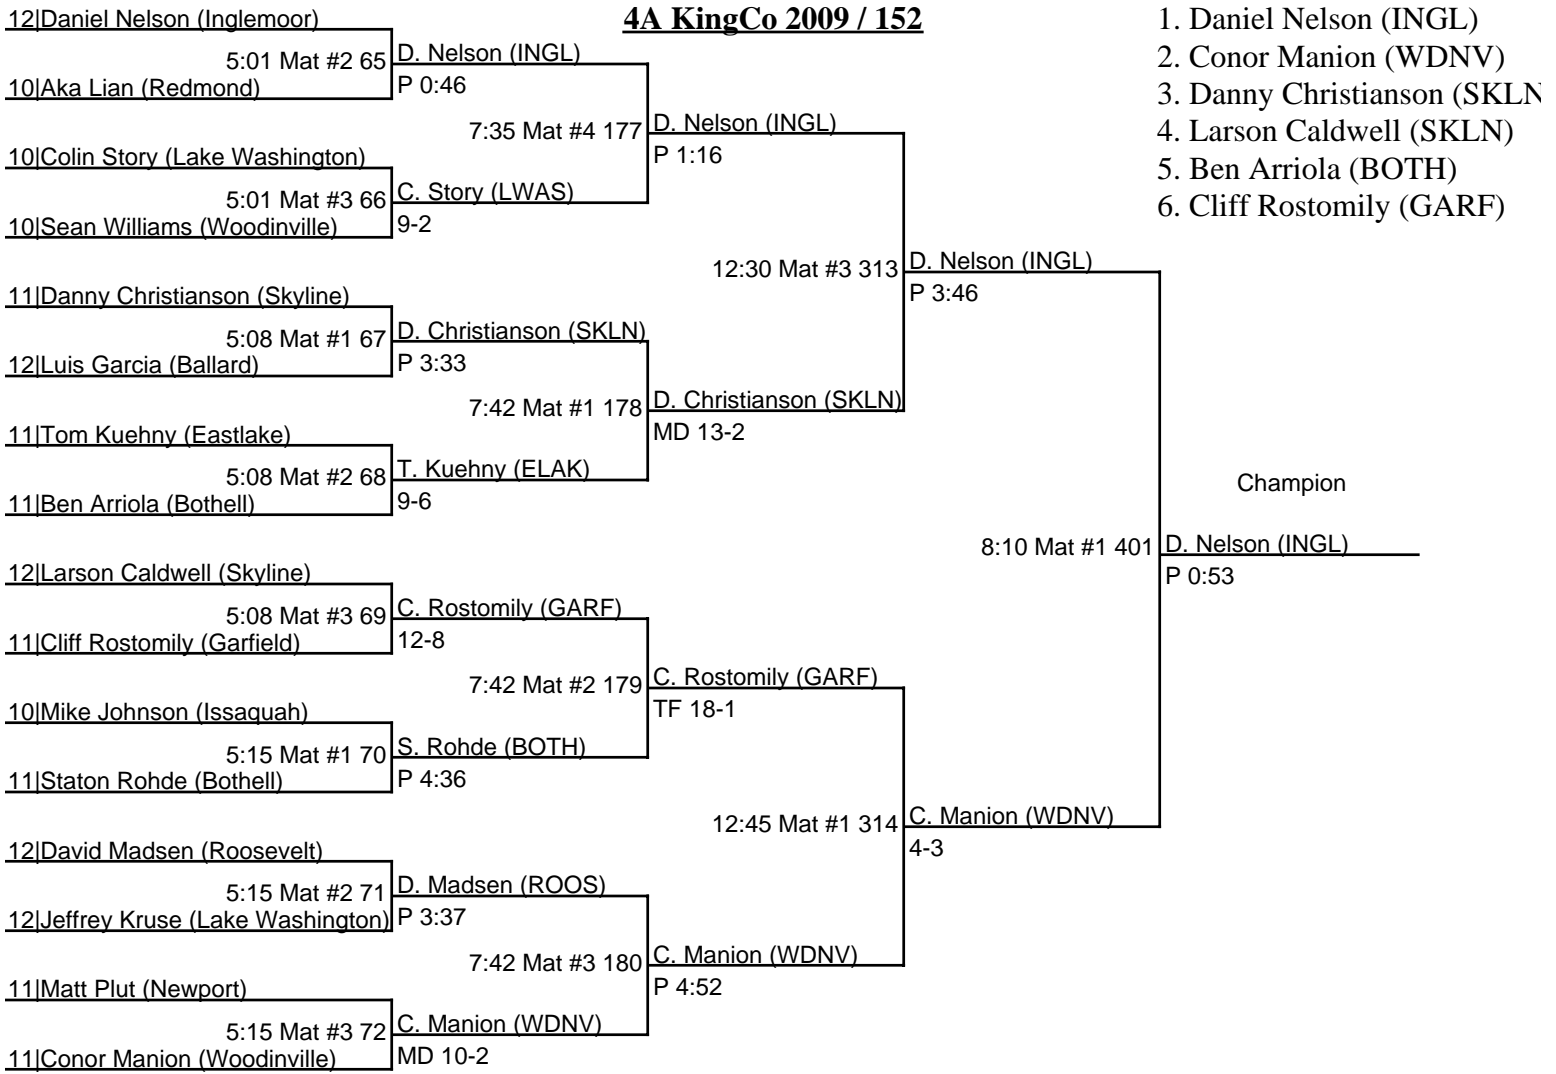

4A KingCo 2009 / 152

1. Daniel Nelson (INGL)
2. Conor Manion (WDNV)
3. Danny Christianson (SKLN)
4. Larson Caldwell (SKLN)
5. Ben Arriola (BOTH)
6. Cliff Rostomily (GARF)