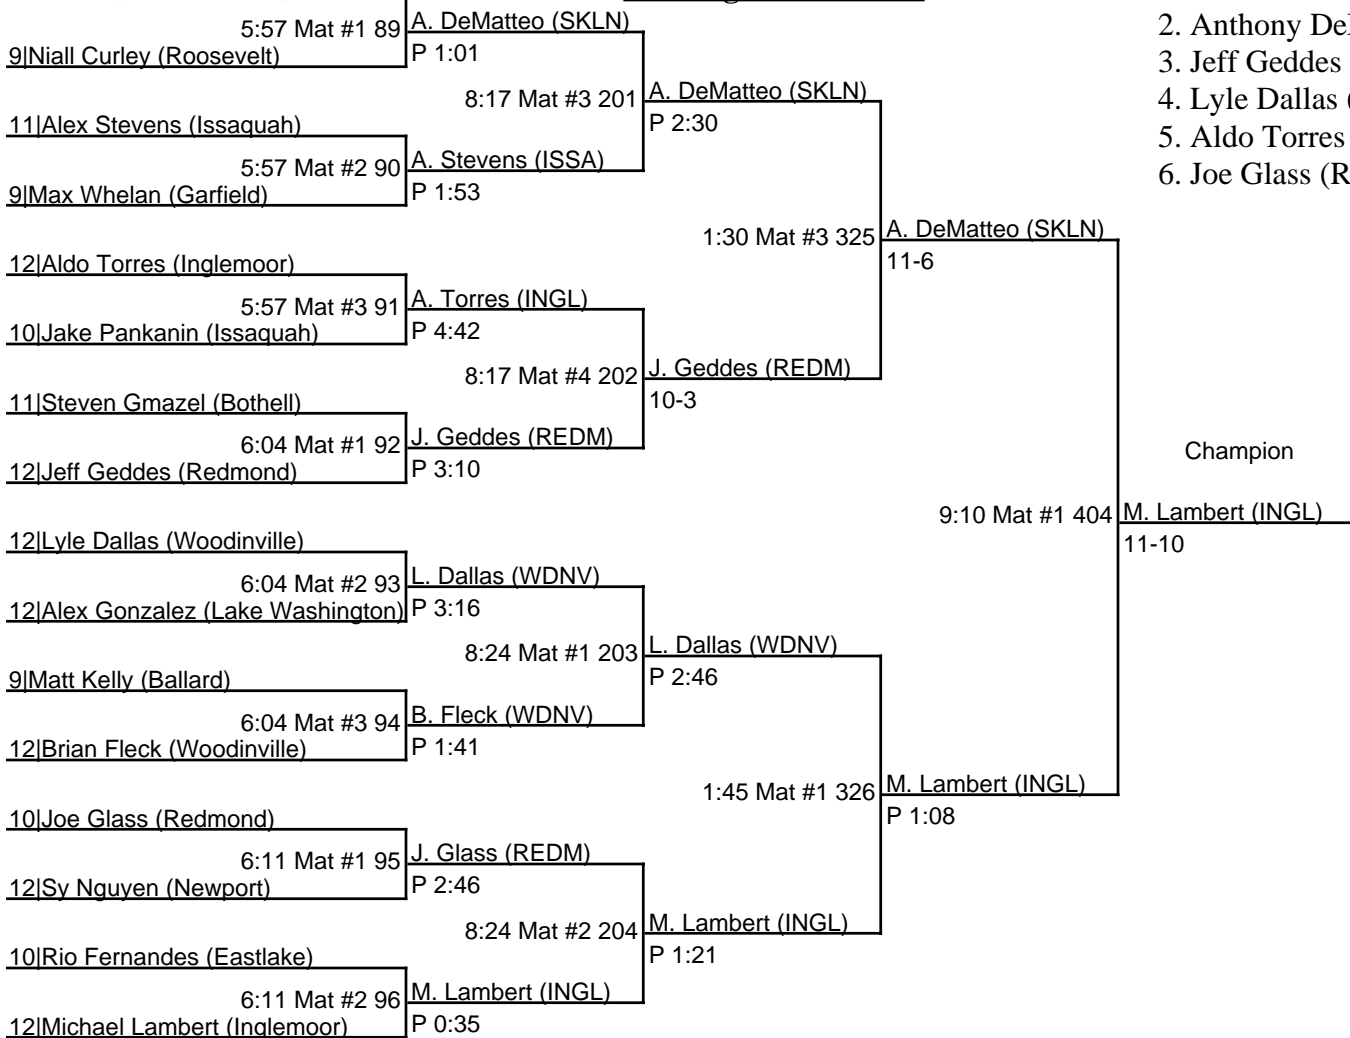

11|Anthony DeMatteo (Skyline)

4A KingCo 2009 / 189

1. Michael Lambert (INGL)
2. Anthony DeMatteo (SKLN)
3. Jeff Geddes (REDM)
4. Lyle Dallas (WDNV)
5. Aldo Torres (INGL)
6. Joe Glass (REDM)