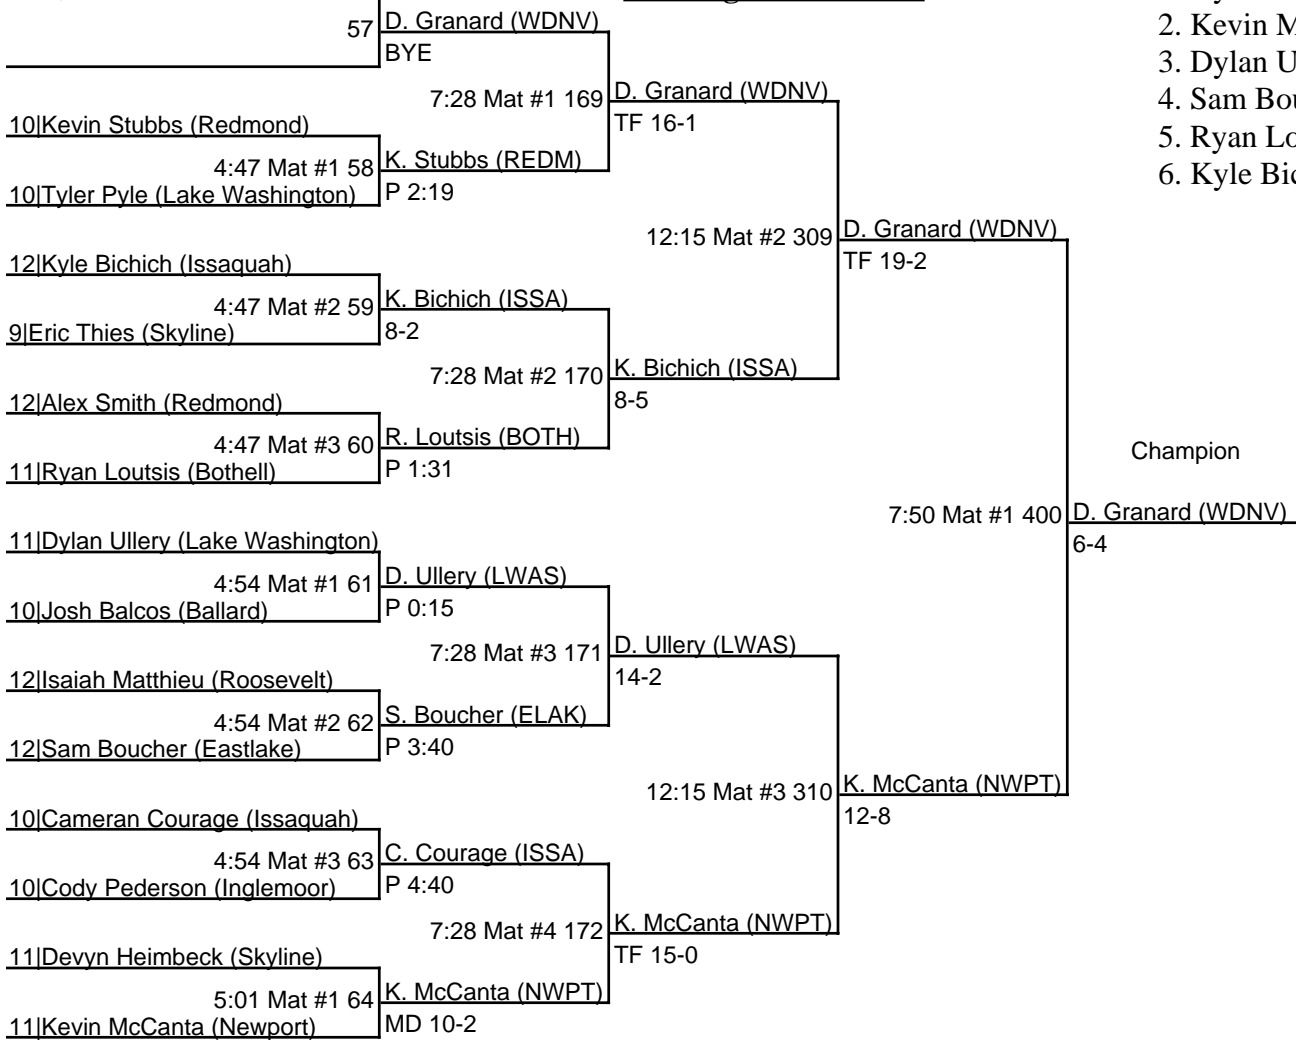

7:30 Mat #1 377 I. Stemmerman (WDNV)
 J. Tonnemaker (ISSA) L-56 MD 8-0

Champion

Third

Fifth

12|Dylan Granard (Woodinville)

4A KingCo 2009 / 145

1. Dylan Granard (W D N V)
2. Kevin McCanta (N W P T)
3. Dylan Ullery (L W A S)
4. Sam Boucher (E L A K)
5. Ryan Loutsis (B O T H)
6. Kyle Bichich (I S S A)