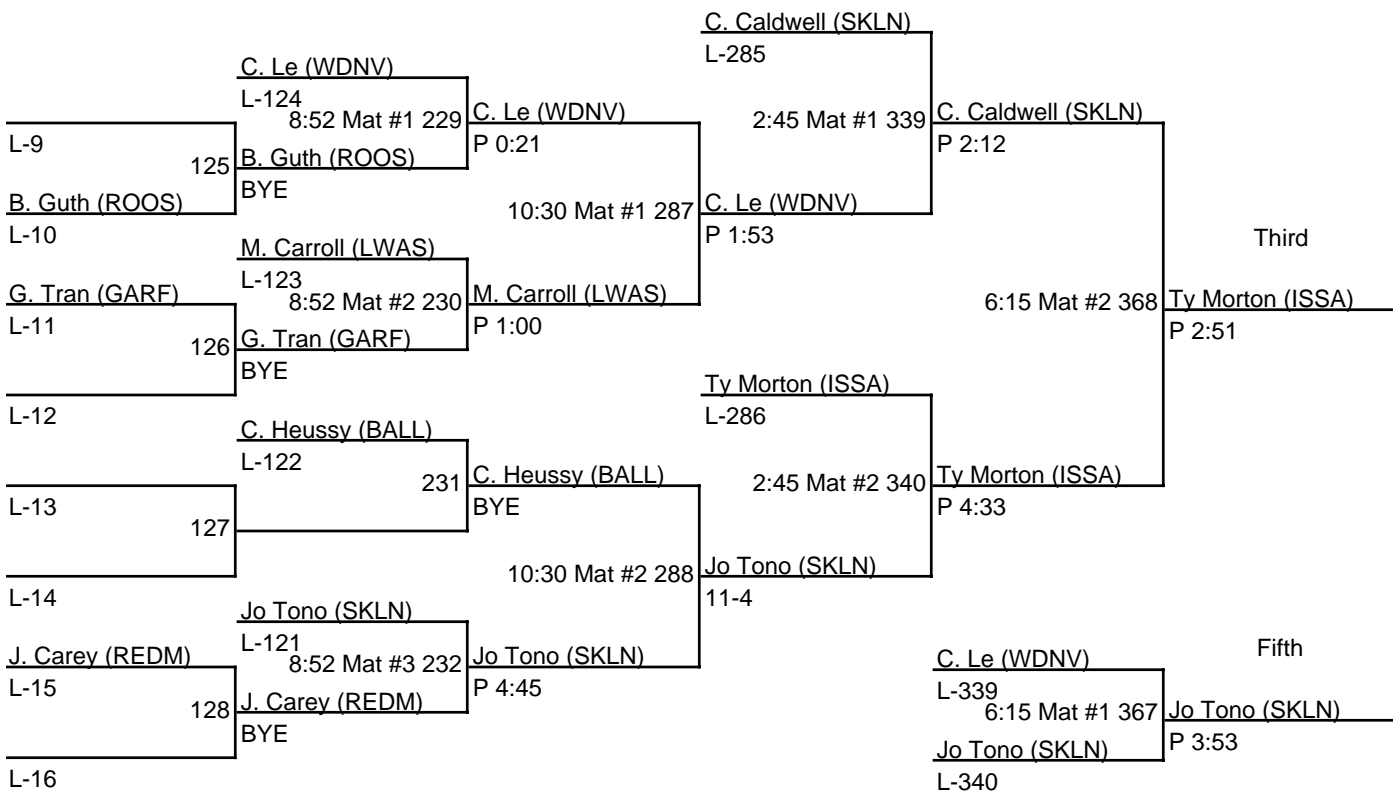

12|Dalton Baunsgard (Issaquah)

4A KingCo 2009 / 112

1. Dalton Baunsgard (ISSA)
2. Adam Nakanishi (ELAK)
3. Ty Morton (ISSA)
4. Christian Caldwell (SKLN)
5. Jo Tono (SKLN)
6. Colin Le (WDNV)