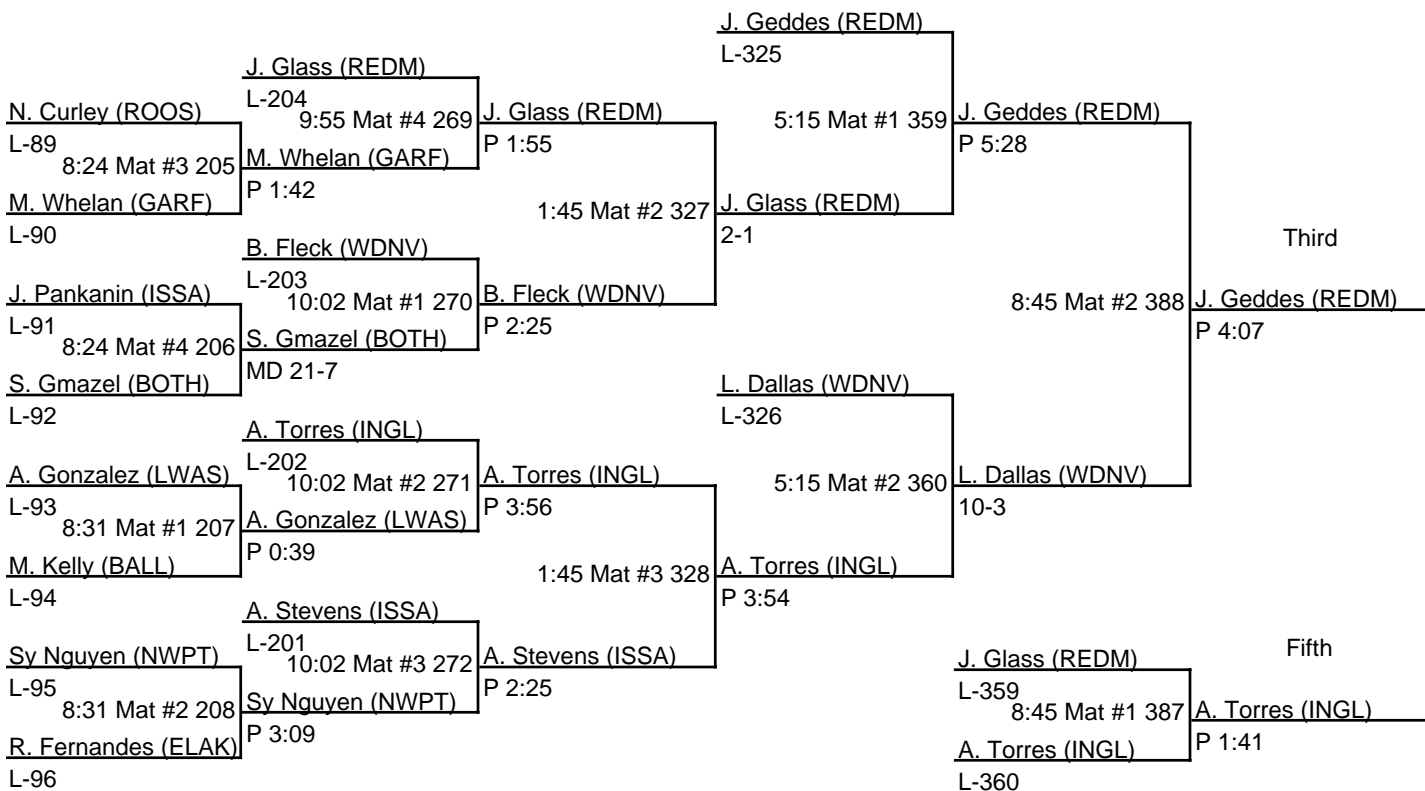

11|Anthony DeMatteo (Skyline)

4A KingCo 2009 / 189

1. Michael Lambert (INGL)
2. Anthony DeMatteo (SKLN)
3. Jeff Geddes (REDM)
4. Lyle Dallas (WDNV)
5. Aldo Torres (INGL)
6. Joe Glass (REDM)