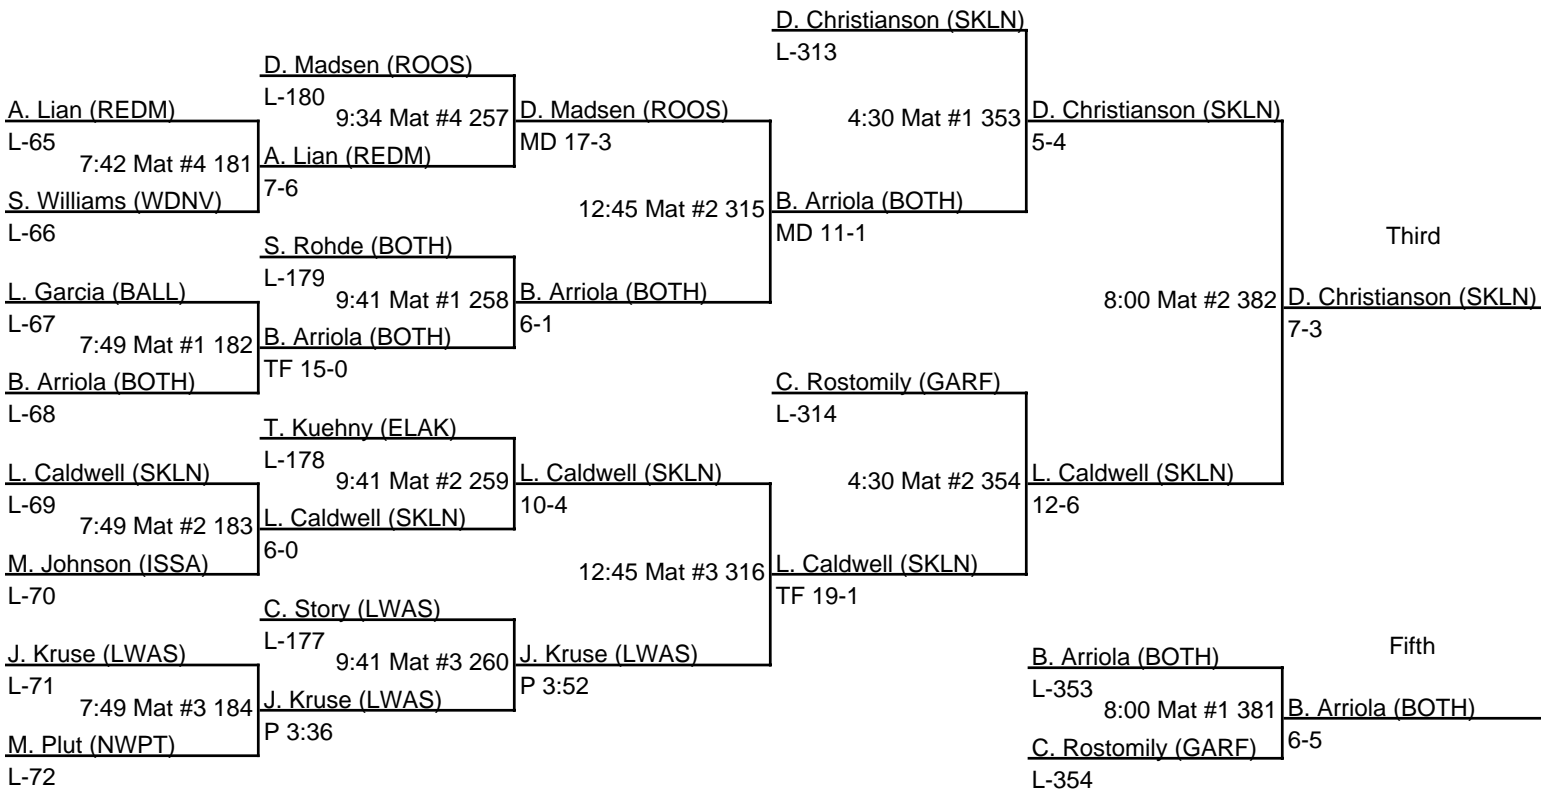

4A KingCo 2009 / 152

1. Daniel Nelson (INGL)
2. Conor Manion (WDNV)
3. Danny Christianson (SKLN)
4. Larson Caldwell (SKLN)
5. Ben Arriola (BOTH)
6. Cliff Rostomily (GARF)