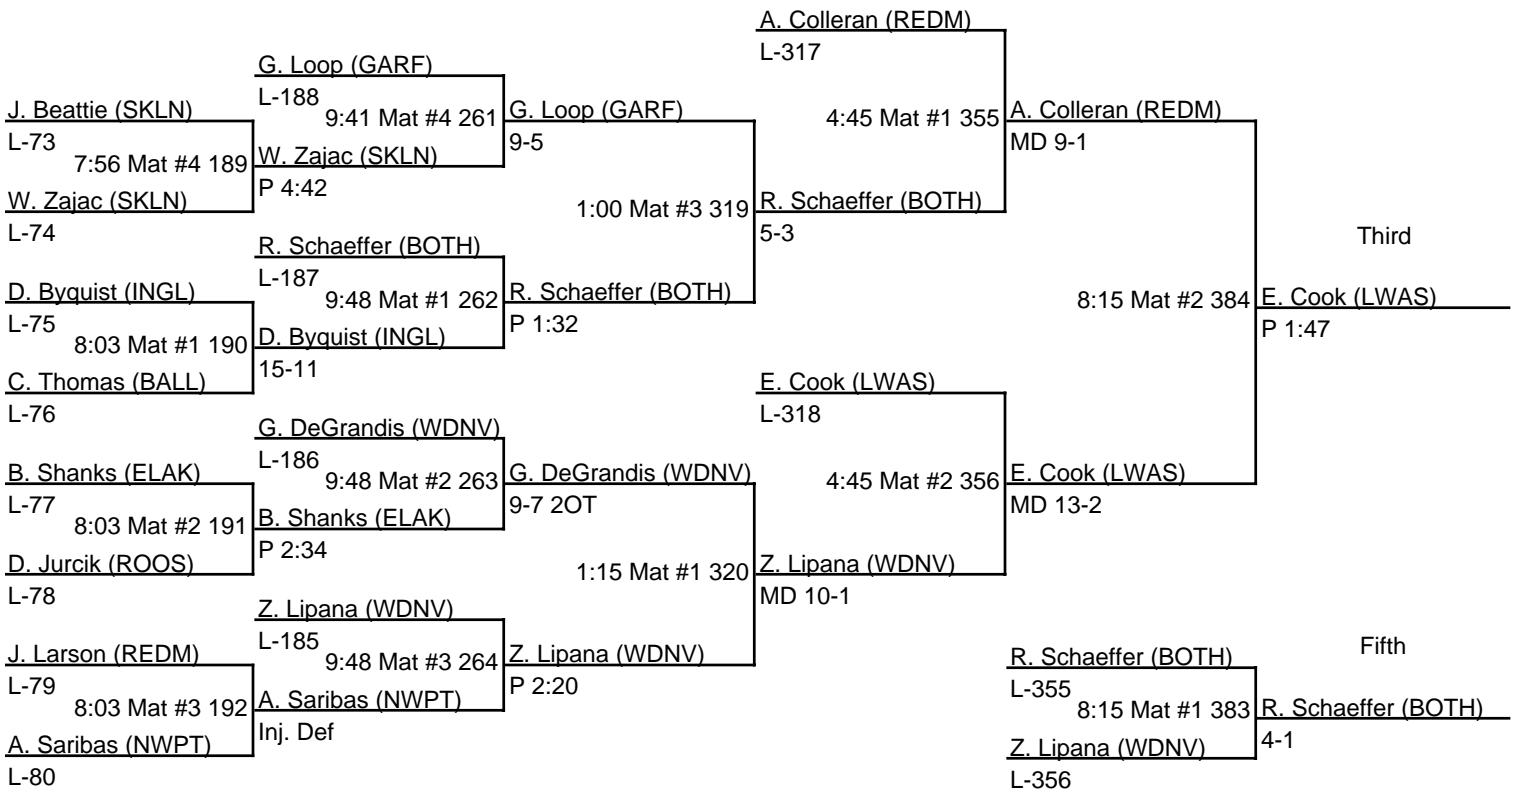

4A KingCo 2009 / 160

1. Jon White (ISSA)
2. Jacob Borin (ISSA)
3. Eric Cook (LWAS)
4. Andrew Colleran (REDM)
5. Riley Schaeffer (BOTH)
6. Zach Lipana (WDNV)