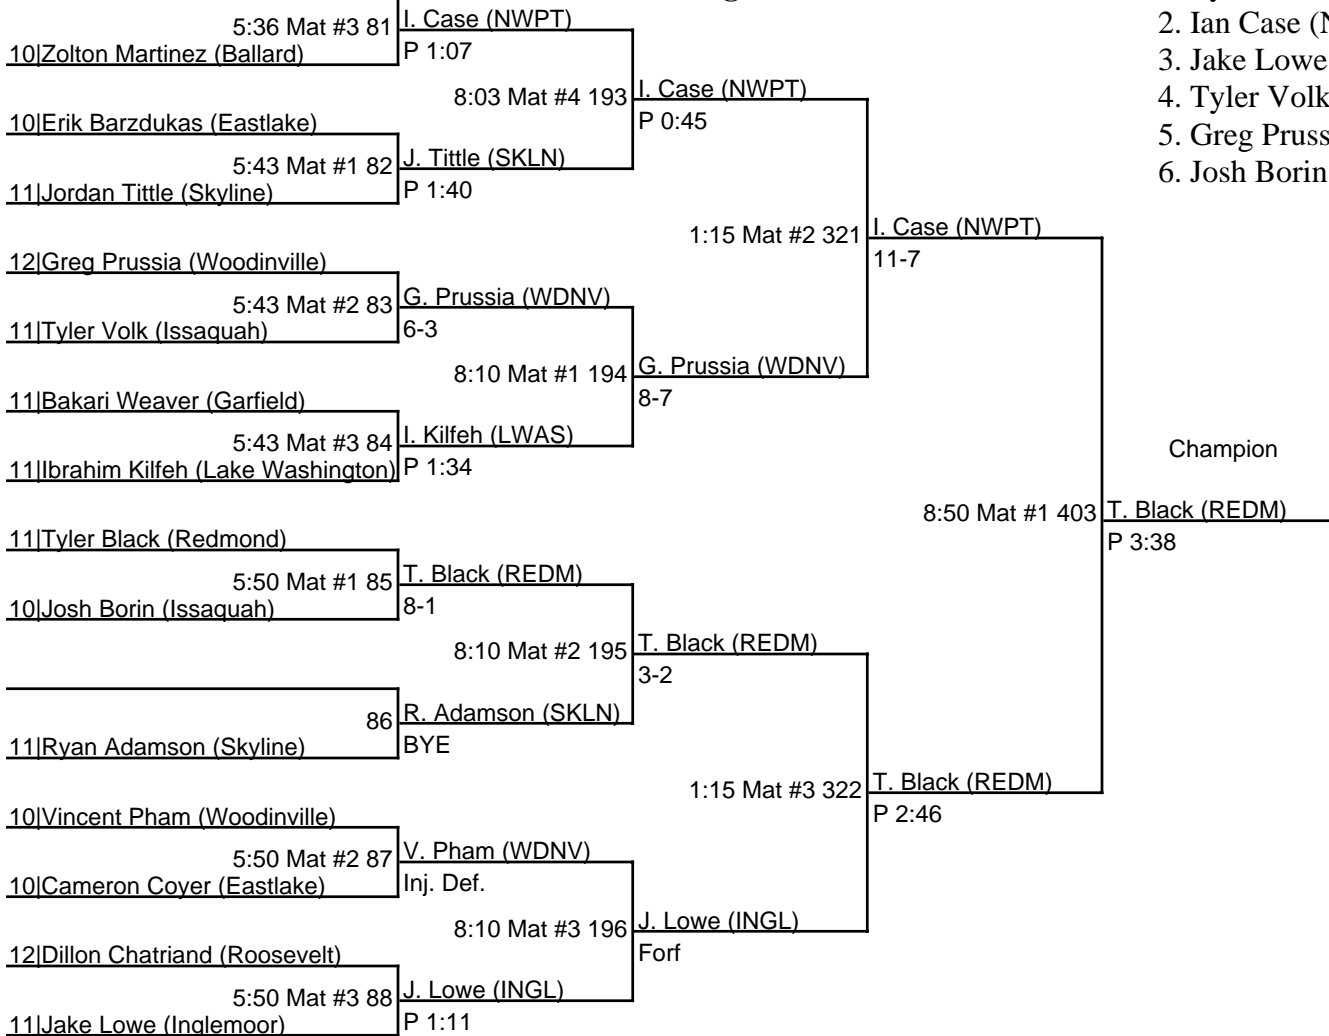

12|Ian Case (Newport)

4A KingCo 2009 / 171

1. Tyler Black (REDM)
2. Ian Case (NWPT)
3. Jake Lowe (INGL)
4. Tyler Volk (ISSA)
5. Greg Prussia (WDNV)
6. Josh Borin (ISSA)

11|Anthony DeMatteo (Skyline)

4A KingCo 2009 / 189