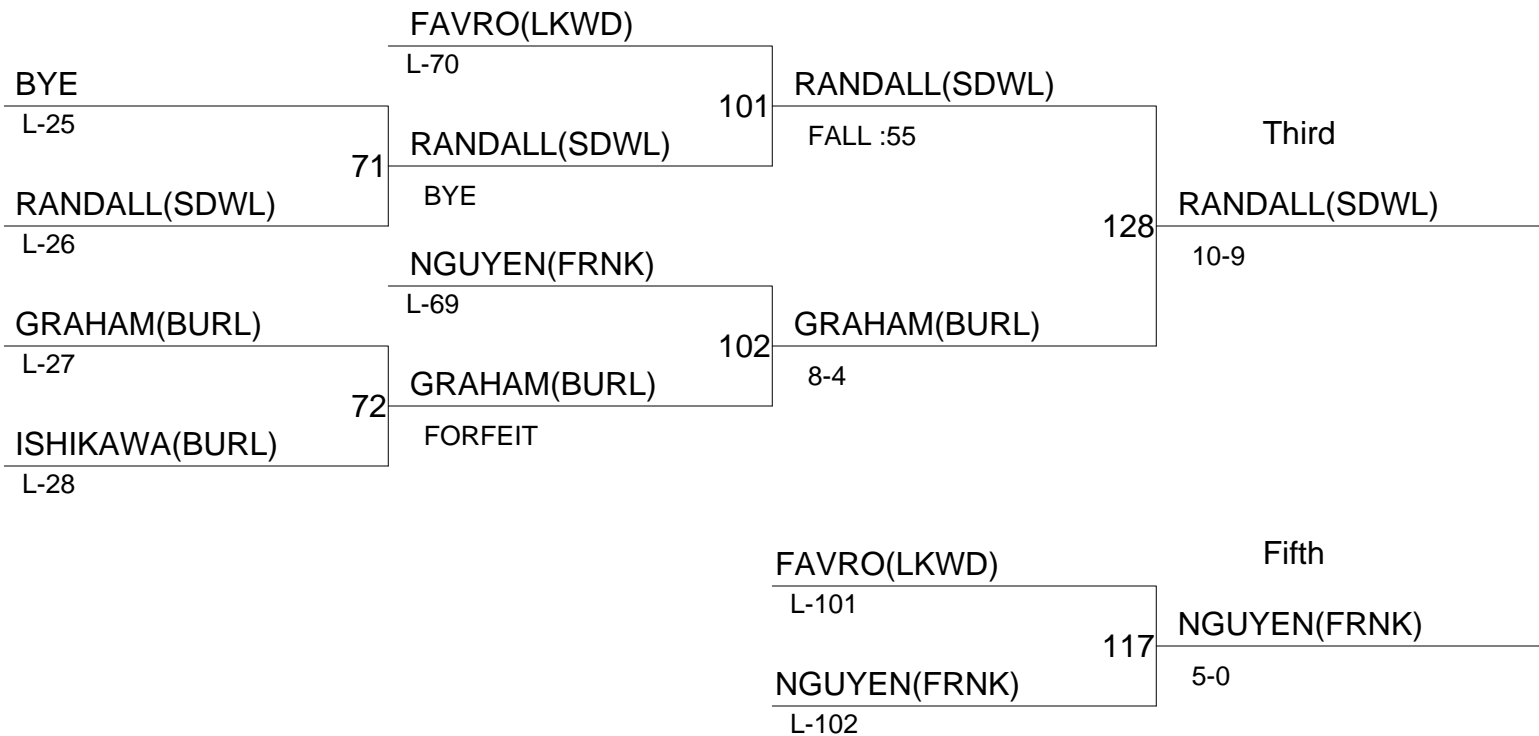

WIAA GIRLS REGION I WRESTLING CHAMPIONSHIPS

Weight Class : **140**

1. 11-ALEXIS WILLCHER(SKLN)
2. 10-JALYSSE GARCIA(SDWL)
3. 11-JAMIE RANDALL(SDWL)
4. 12-TEIRA GRAHAM(BURL)
5. 12-SANDY NGUYEN(FRNK)
6. 12-CHELSEA FAVRO(LKWD)