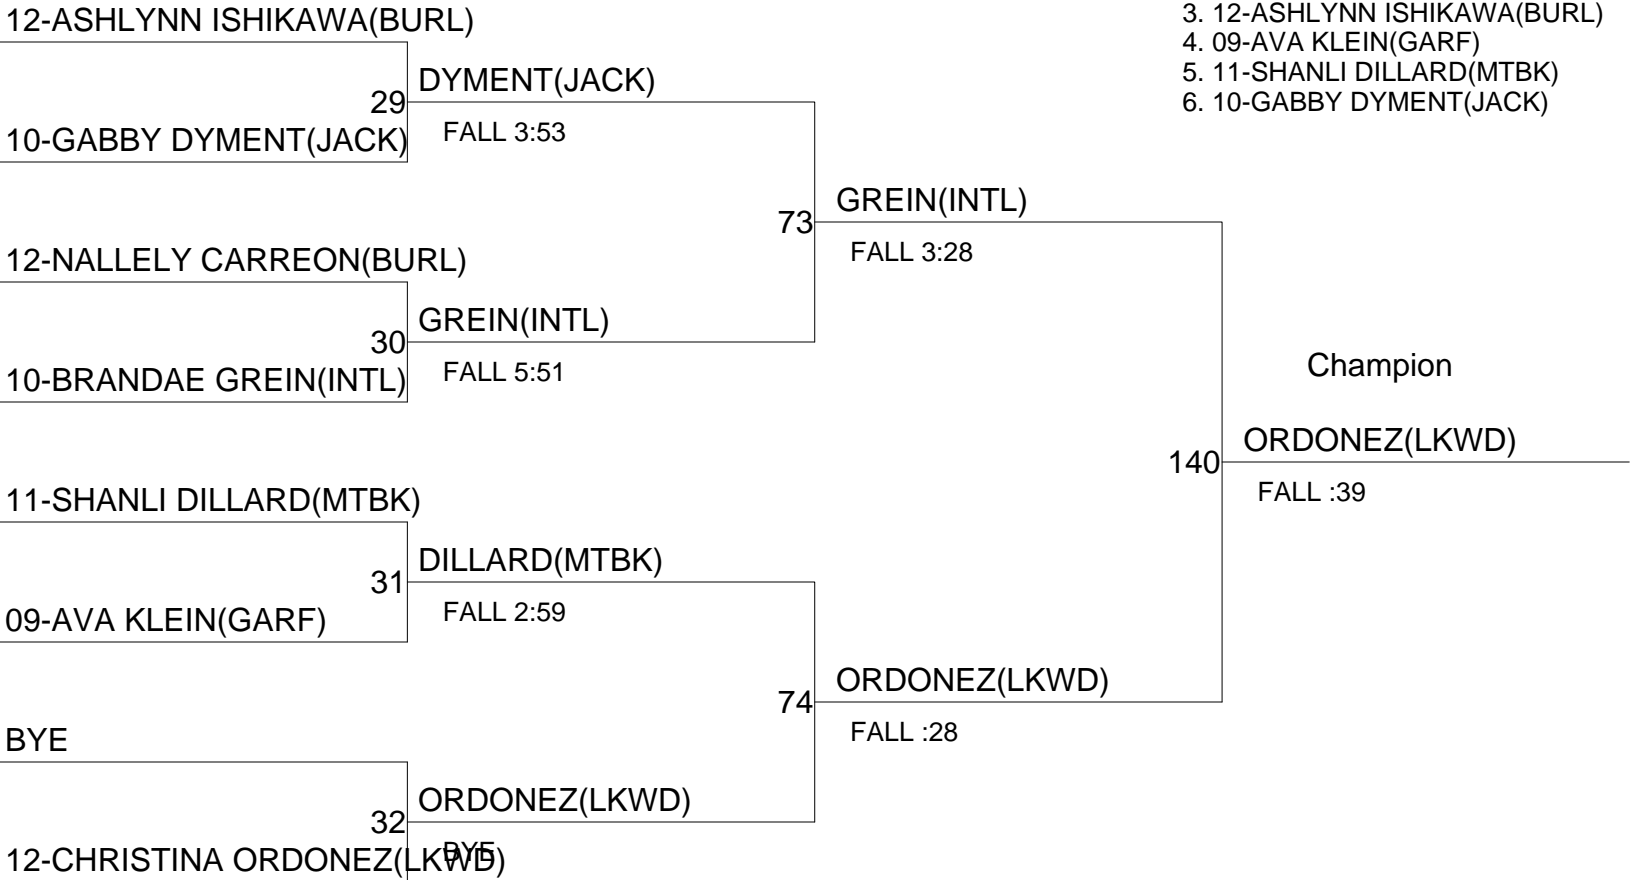

WIAA GIRLS REGION I WRESTLING CHAMPIONSHIPS

Weight Class : **152**

1. 12-CHRISTINA ORDONEZ(LKWD)
2. 10-BRANDAE GREIN(INTL)
3. 12-ASHLYNN ISHIKAWA(BURL)
4. 09-AVA KLEIN(GARF)
5. 11-SHANLI DILLARD(MTBK)
6. 10-GABBY DYMENT(JACK)