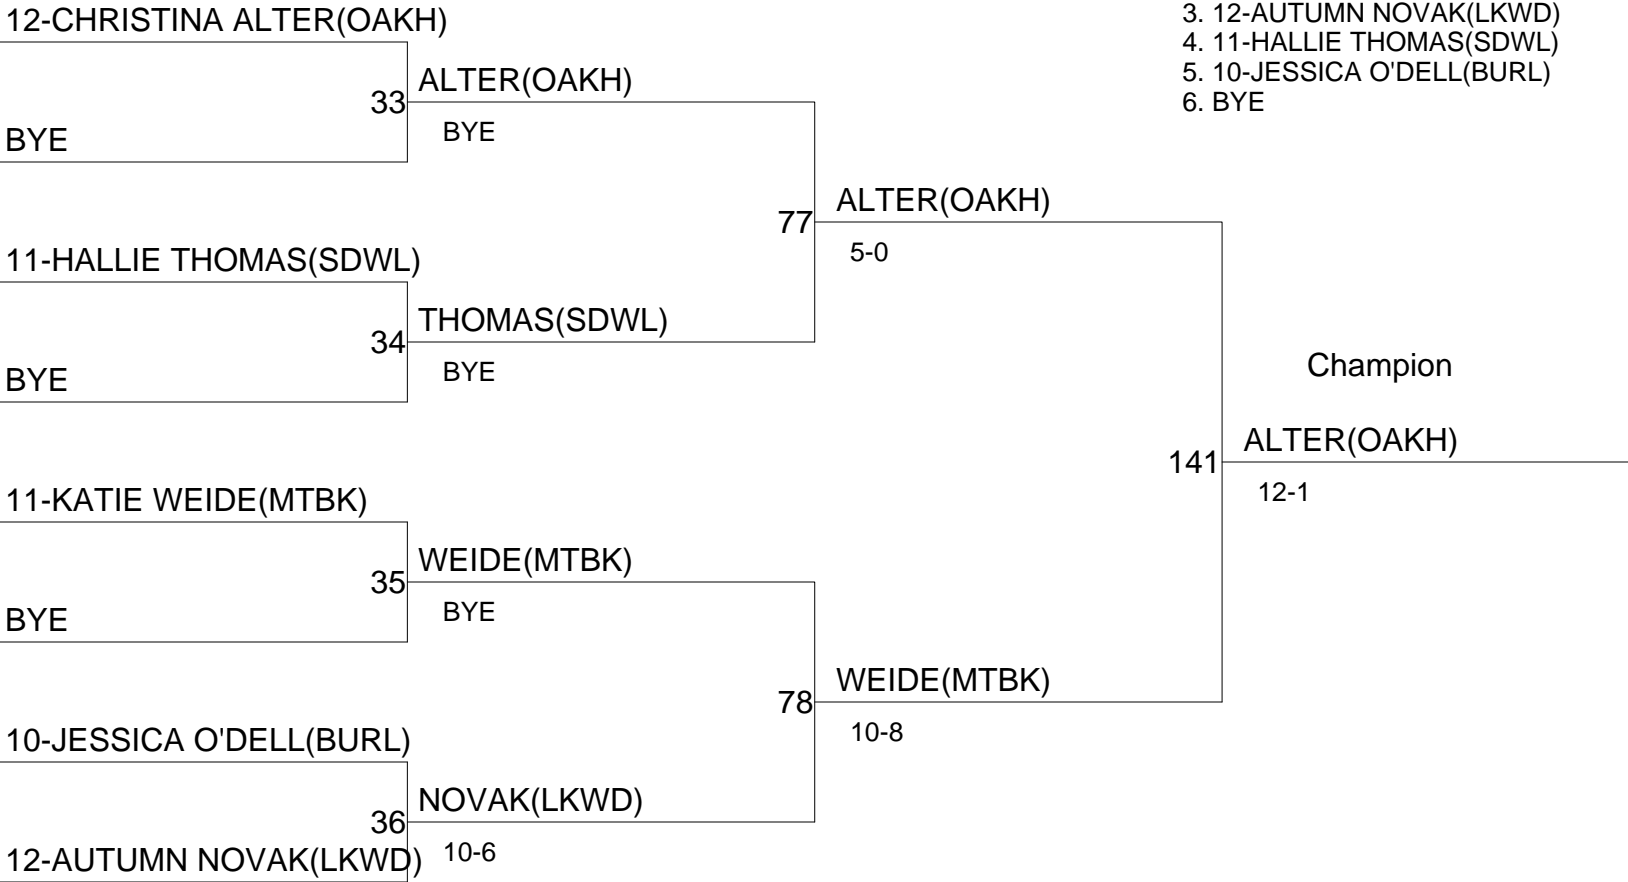

WIAA GIRLS REGION I WRESTLING CHAMPIONSHIPS

Weight Class : **160**

1. 12-CHRISTINA ALTER(OAKH)
2. 11-KATIE WEIDE(MTBK)
3. 12-AUTUMN NOVAK(LKWD)
4. 11-HALLIE THOMAS(SDWL)
5. 10-JESSICA O'DELL(BURL)
6. BYE