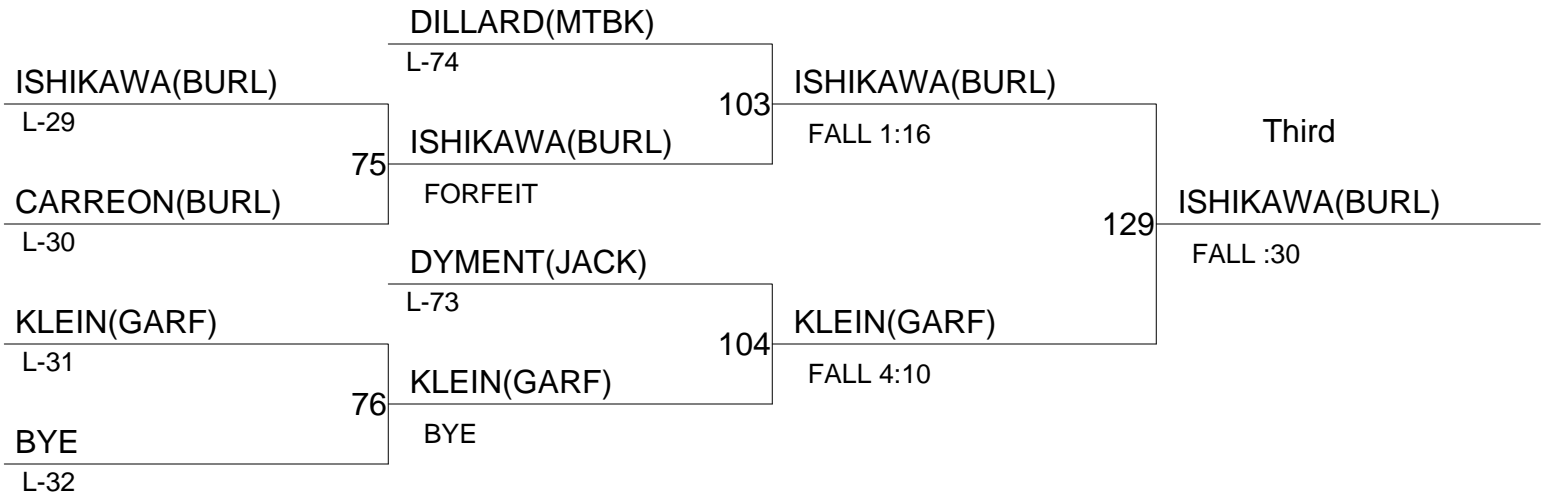

WIAA GIRLS REGION I WRESTLING CHAMPIONSHIPS

Weight Class : **152**

1. 12-CHRISTINA ORDONEZ(LKWD)
2. 10-BRANDAE GREIN(INTL)
3. 12-ASHLYNN ISHIKAWA(BURL)
4. 09-AVA KLEIN(GARF)
5. 11-SHANLI DILLARD(MTBK)
6. 10-GABBY DYMENT(JACK)