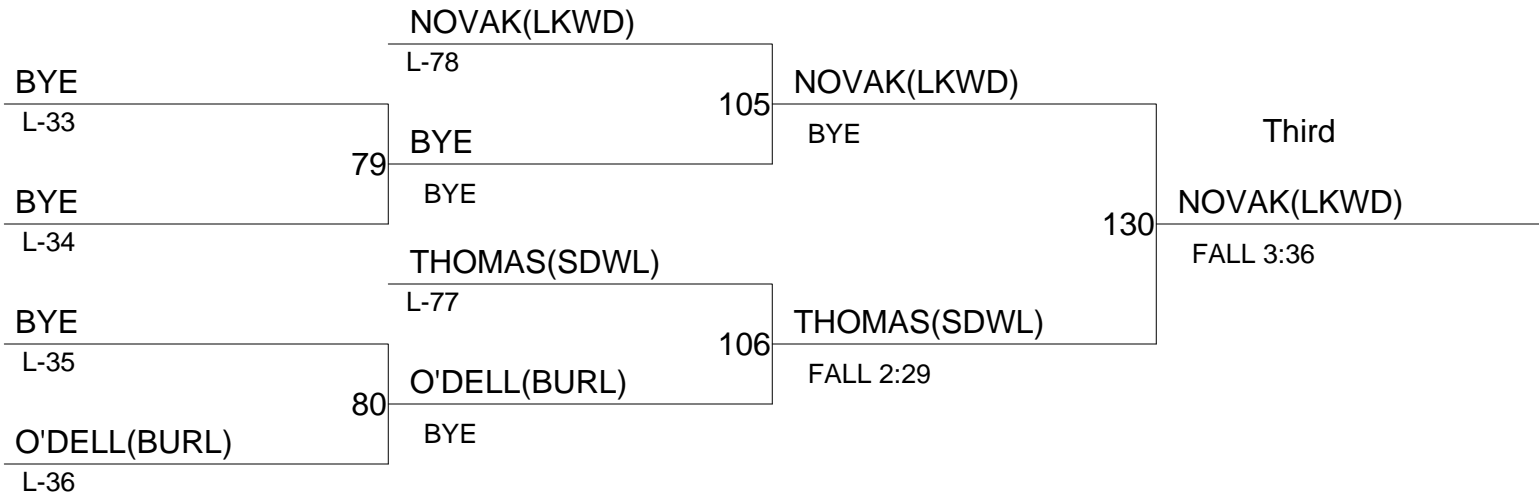

WIAA GIRLS REGION I WRESTLING CHAMPIONSHIPS

Weight Class : **160**

1. 12-CHRISTINA ALTER(OAKH)
2. 11-KATIE WEIDE(MTBK)
3. 12-AUTUMN NOVAK(LKWD)
4. 11-HALLIE THOMAS(SDWL)
5. 10-JESSICA O'DELL(BURL)
6. BYE