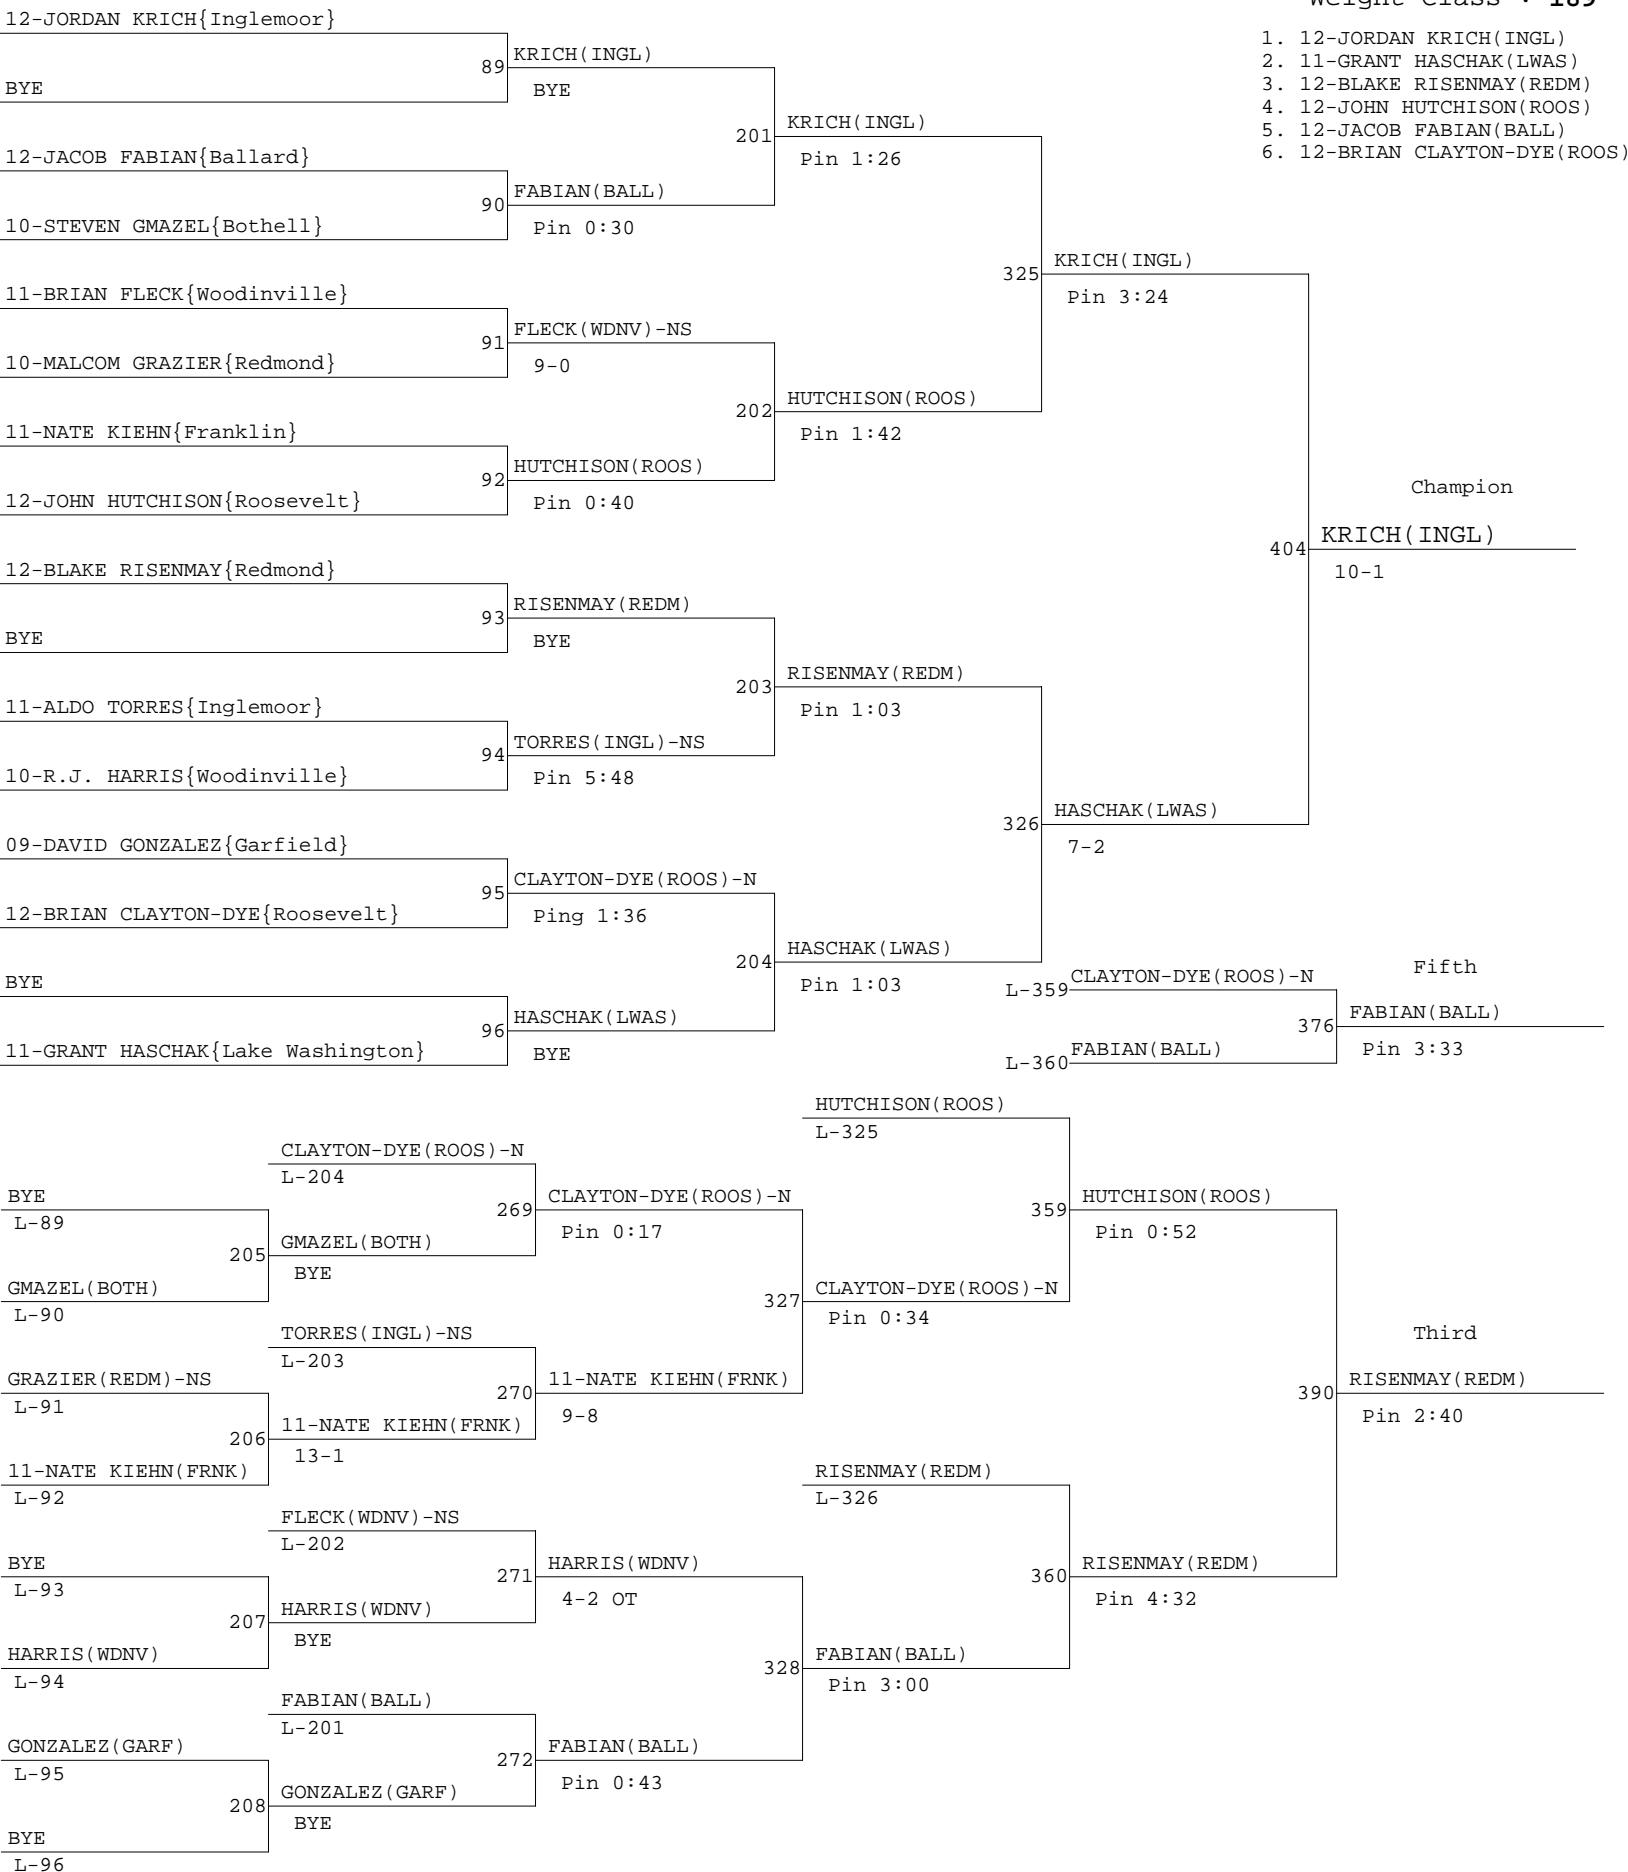

4A KingCo

Weight Class : 189