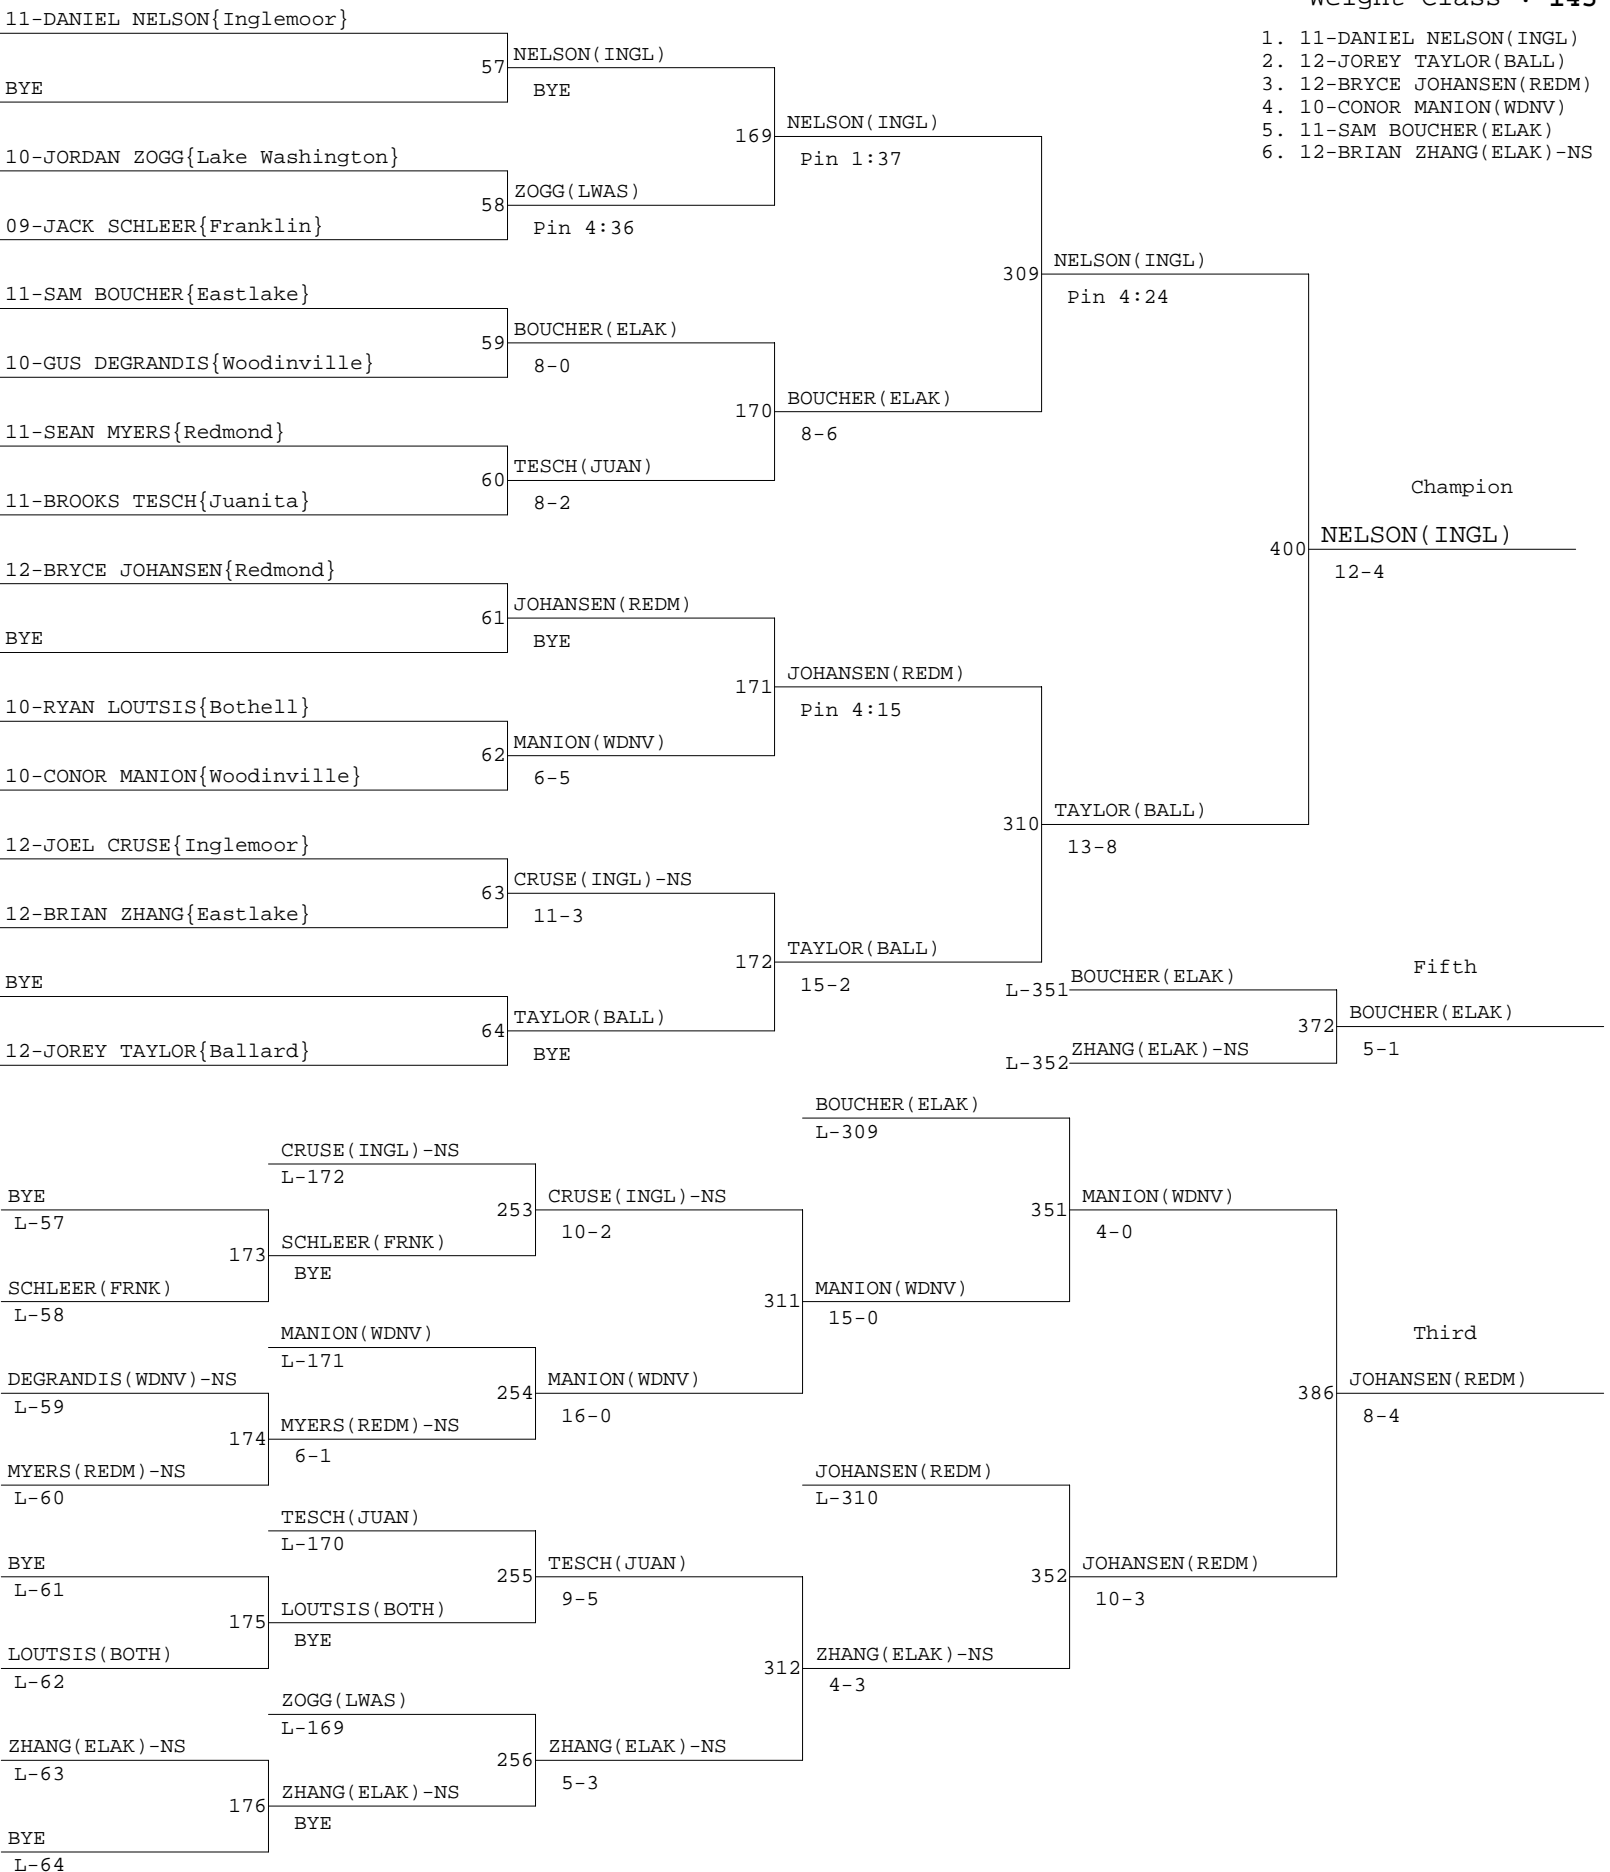

1. 11-AARON ST. MARTIN(JUAN)
2. 10-DYLAN ULLERY(LWAS)
3. 11-NOLAN THOMAS(REDM)
4. 11-JOHN MARTIN(FRNK)
5. 12-COLBY JONES(ELAK)
6. 11-BRANDEN MCNAIR(REDM)-NS

4A KingCo

Weight Class : 140

4A KingCo

Weight Class : 145