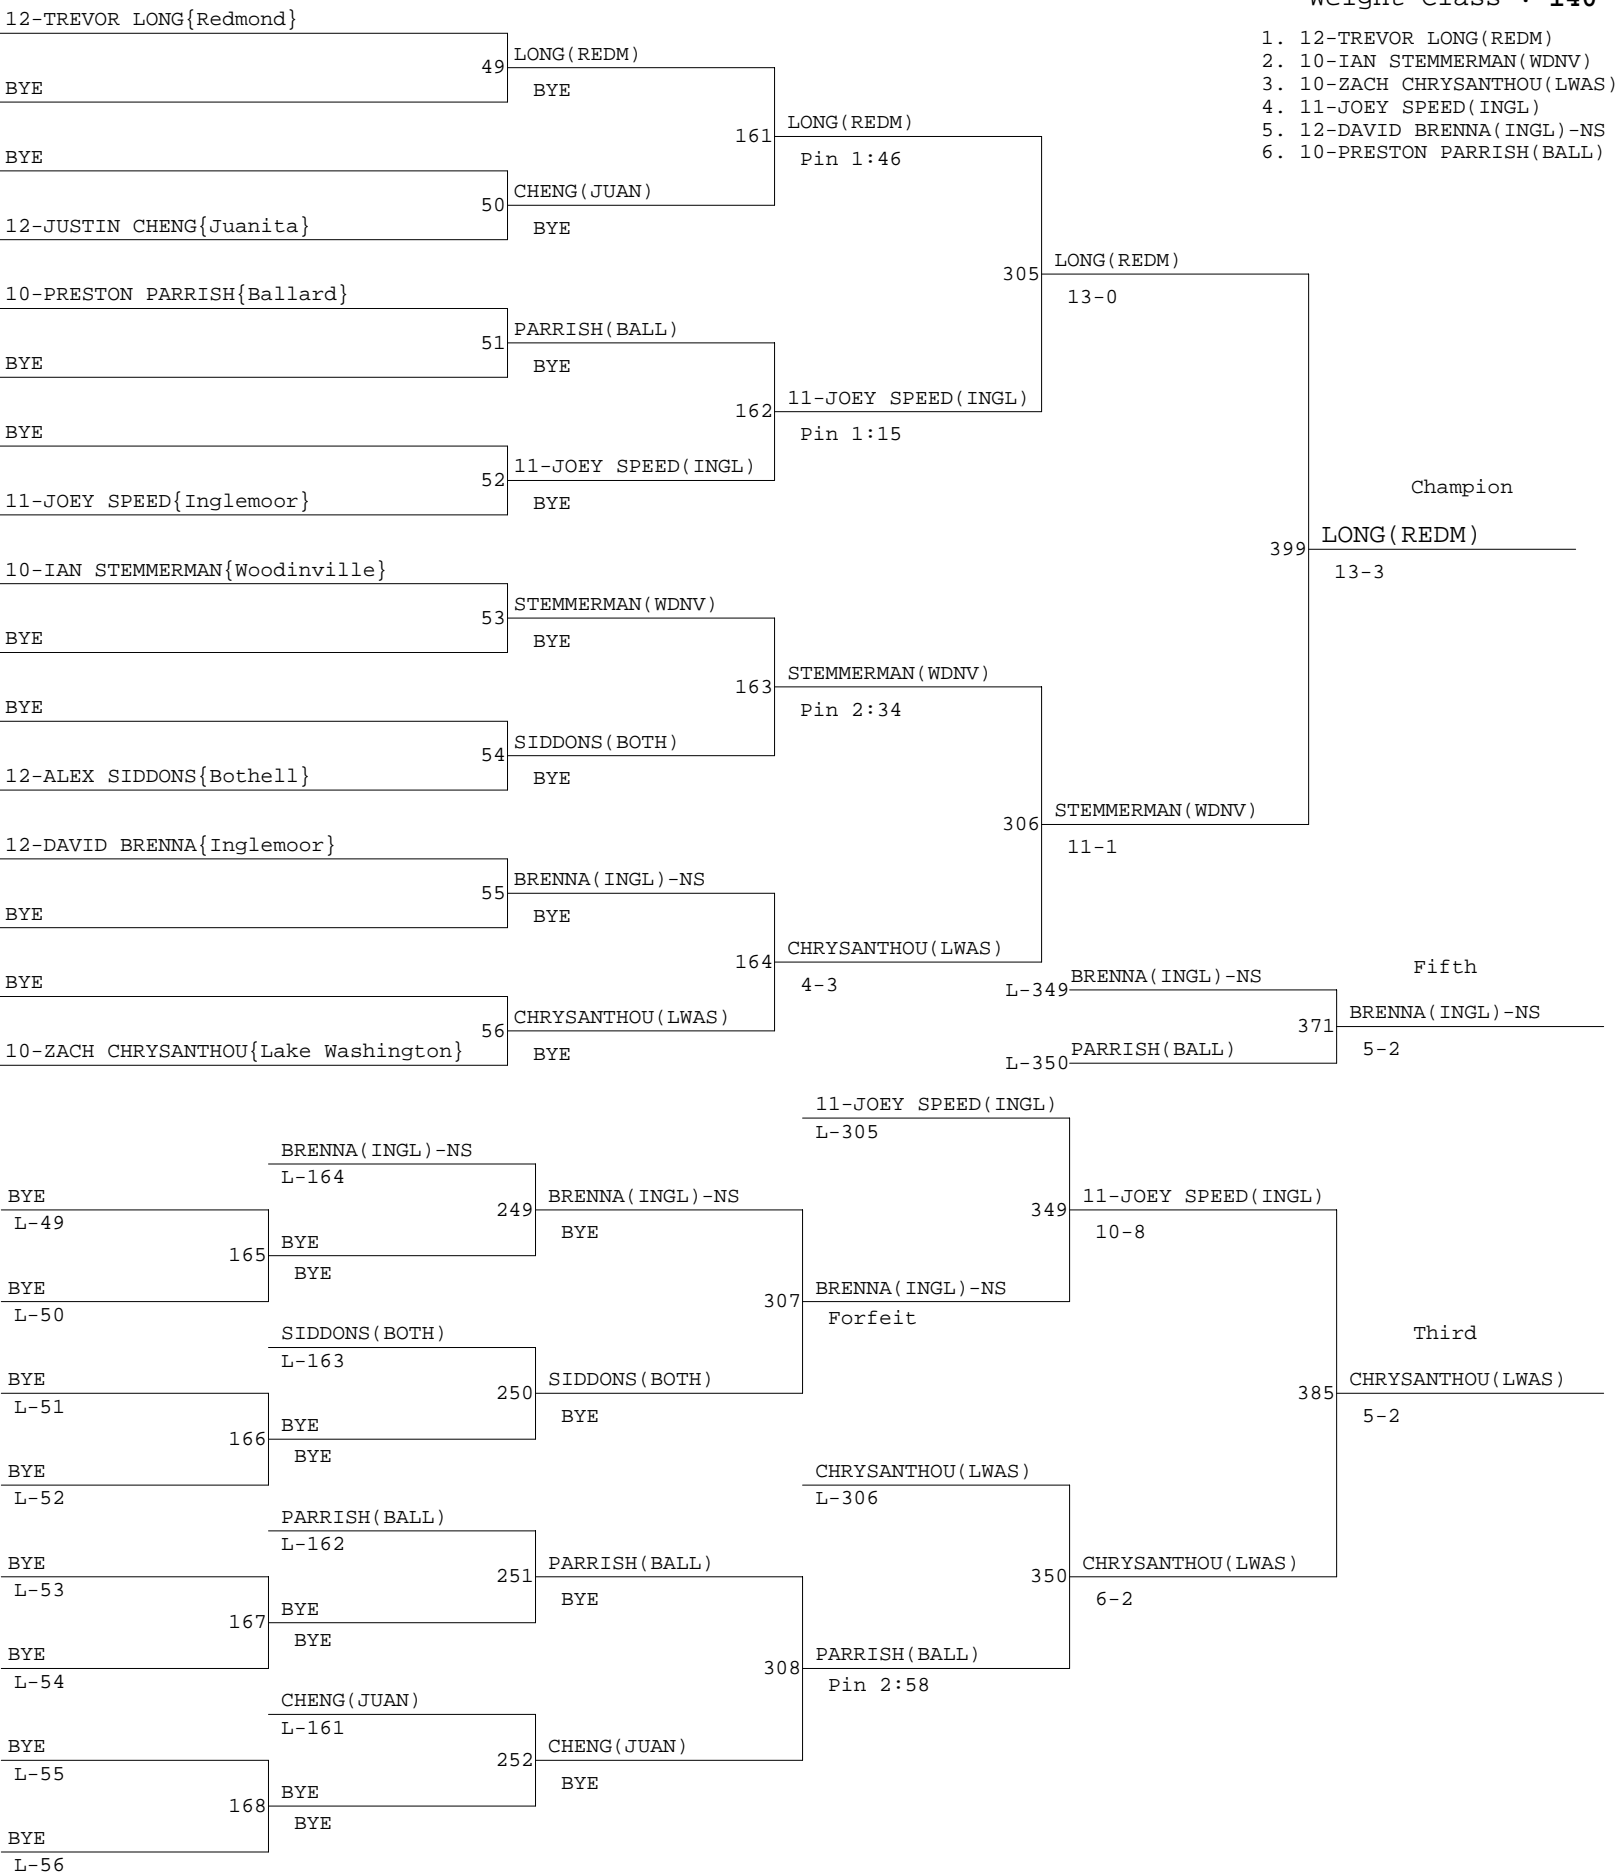

4A KingCo

Weight Class : 140