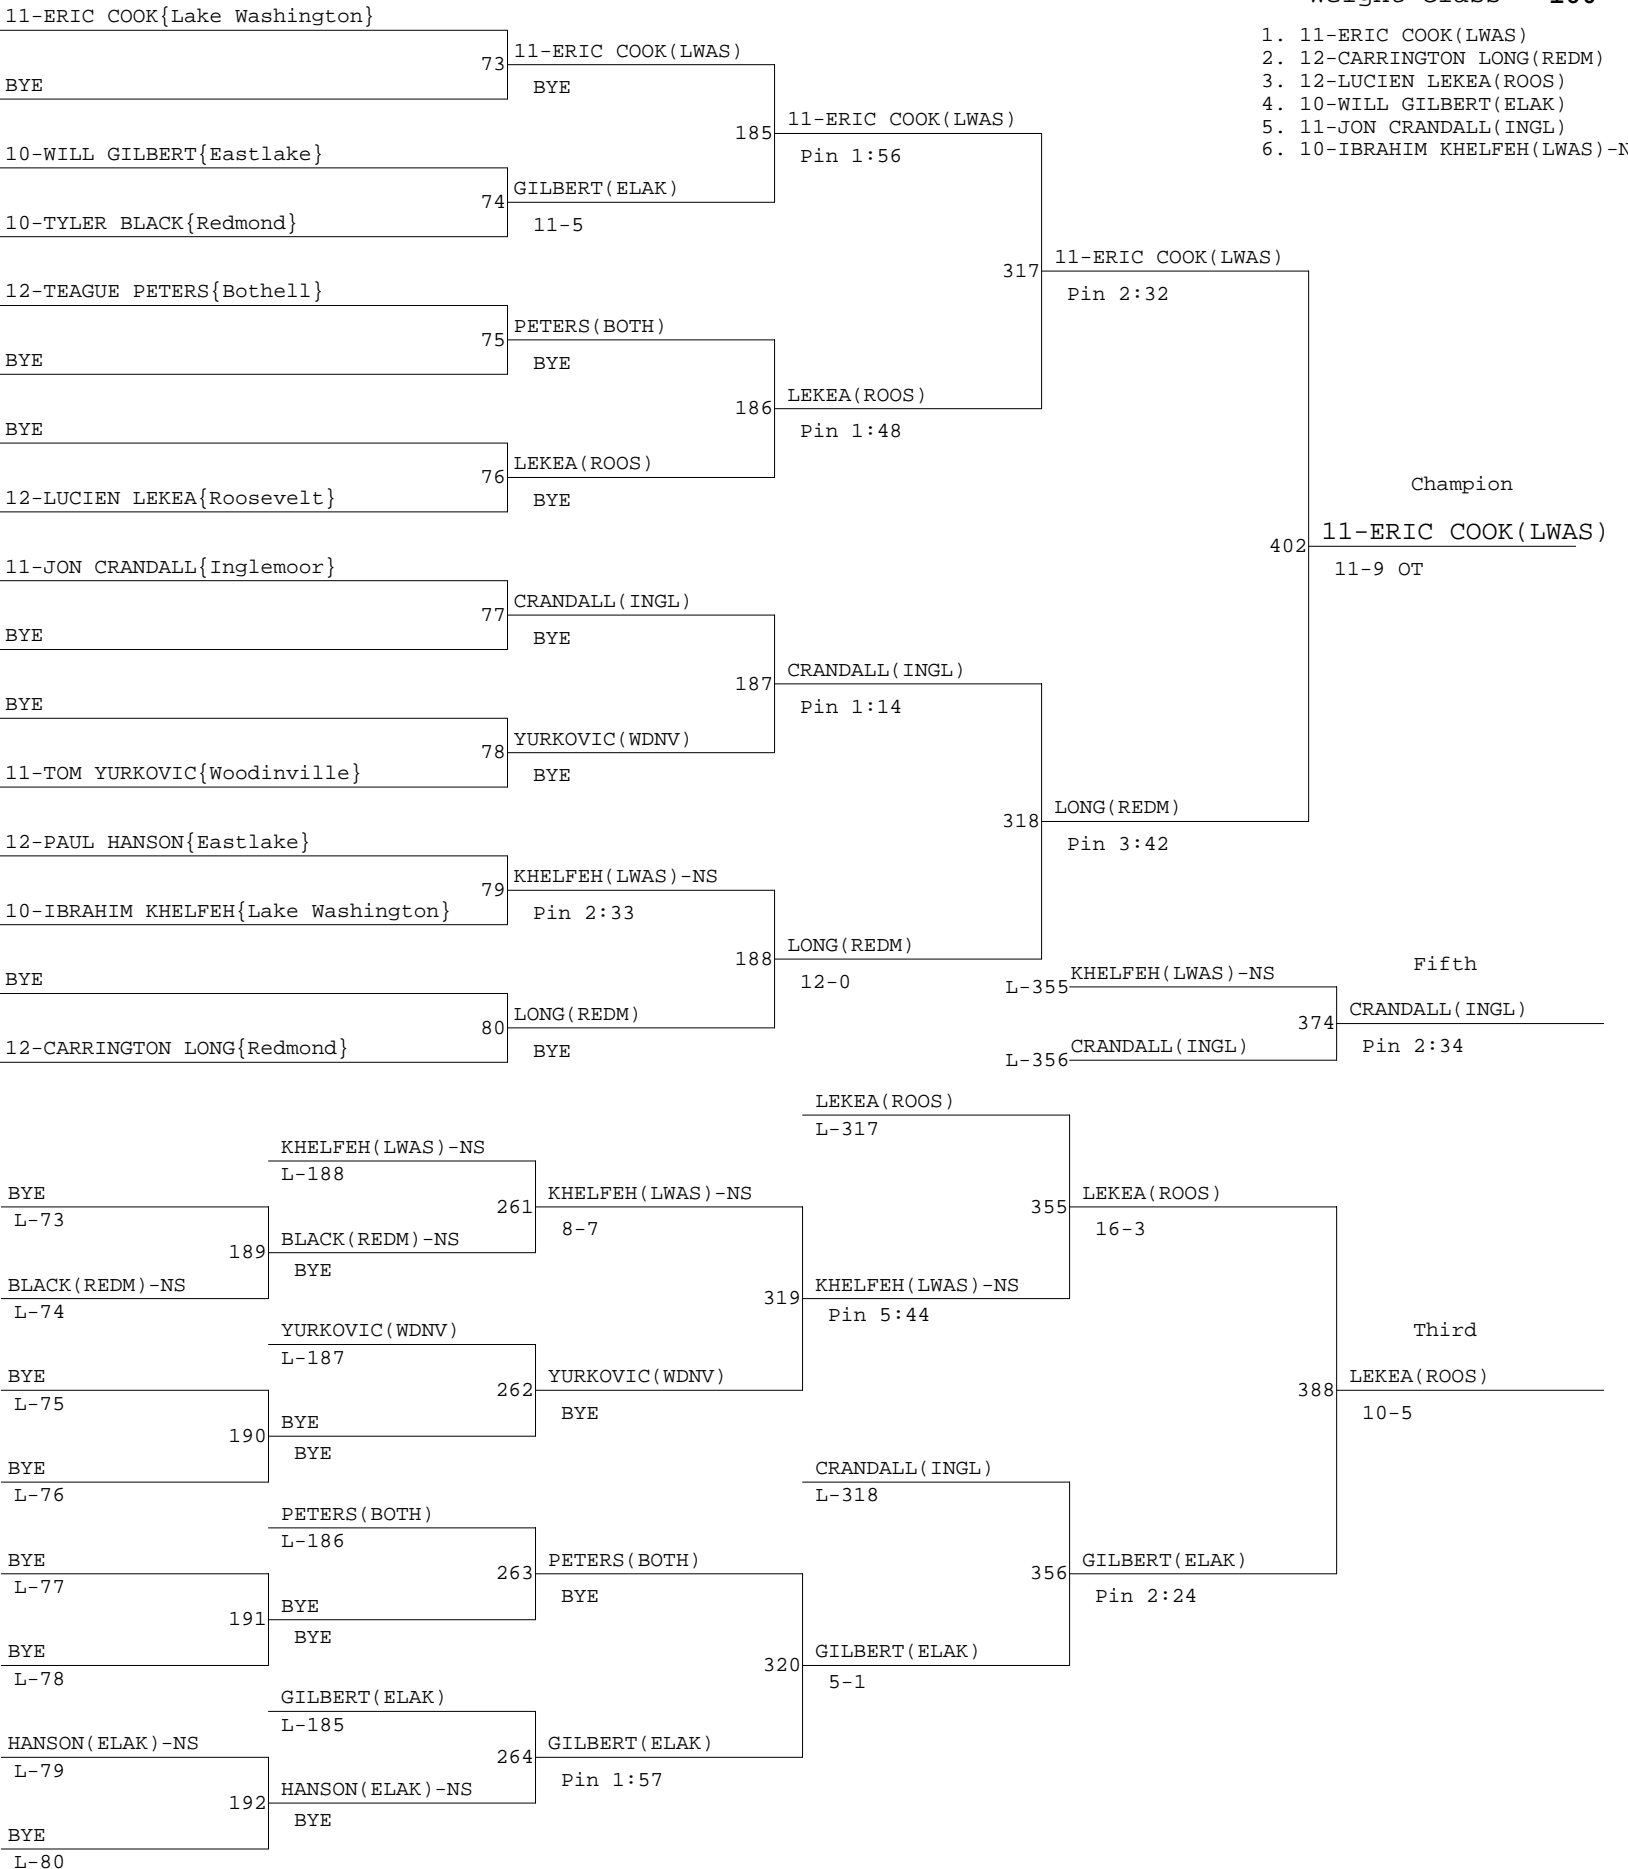

4A KingCo

Weight Class : 160

1. 11-ERIC COOK(LWAS)
2. 12-CARRINGTON LONG(REDM)
3. 12-LUCIEN LEKEA(ROOS)
4. 10-WILL GILBERT(ELAK)
5. 11-JON CRANDALL(INGL)
6. 10-IBRAHIM KHELFEH(LWAS)-NS