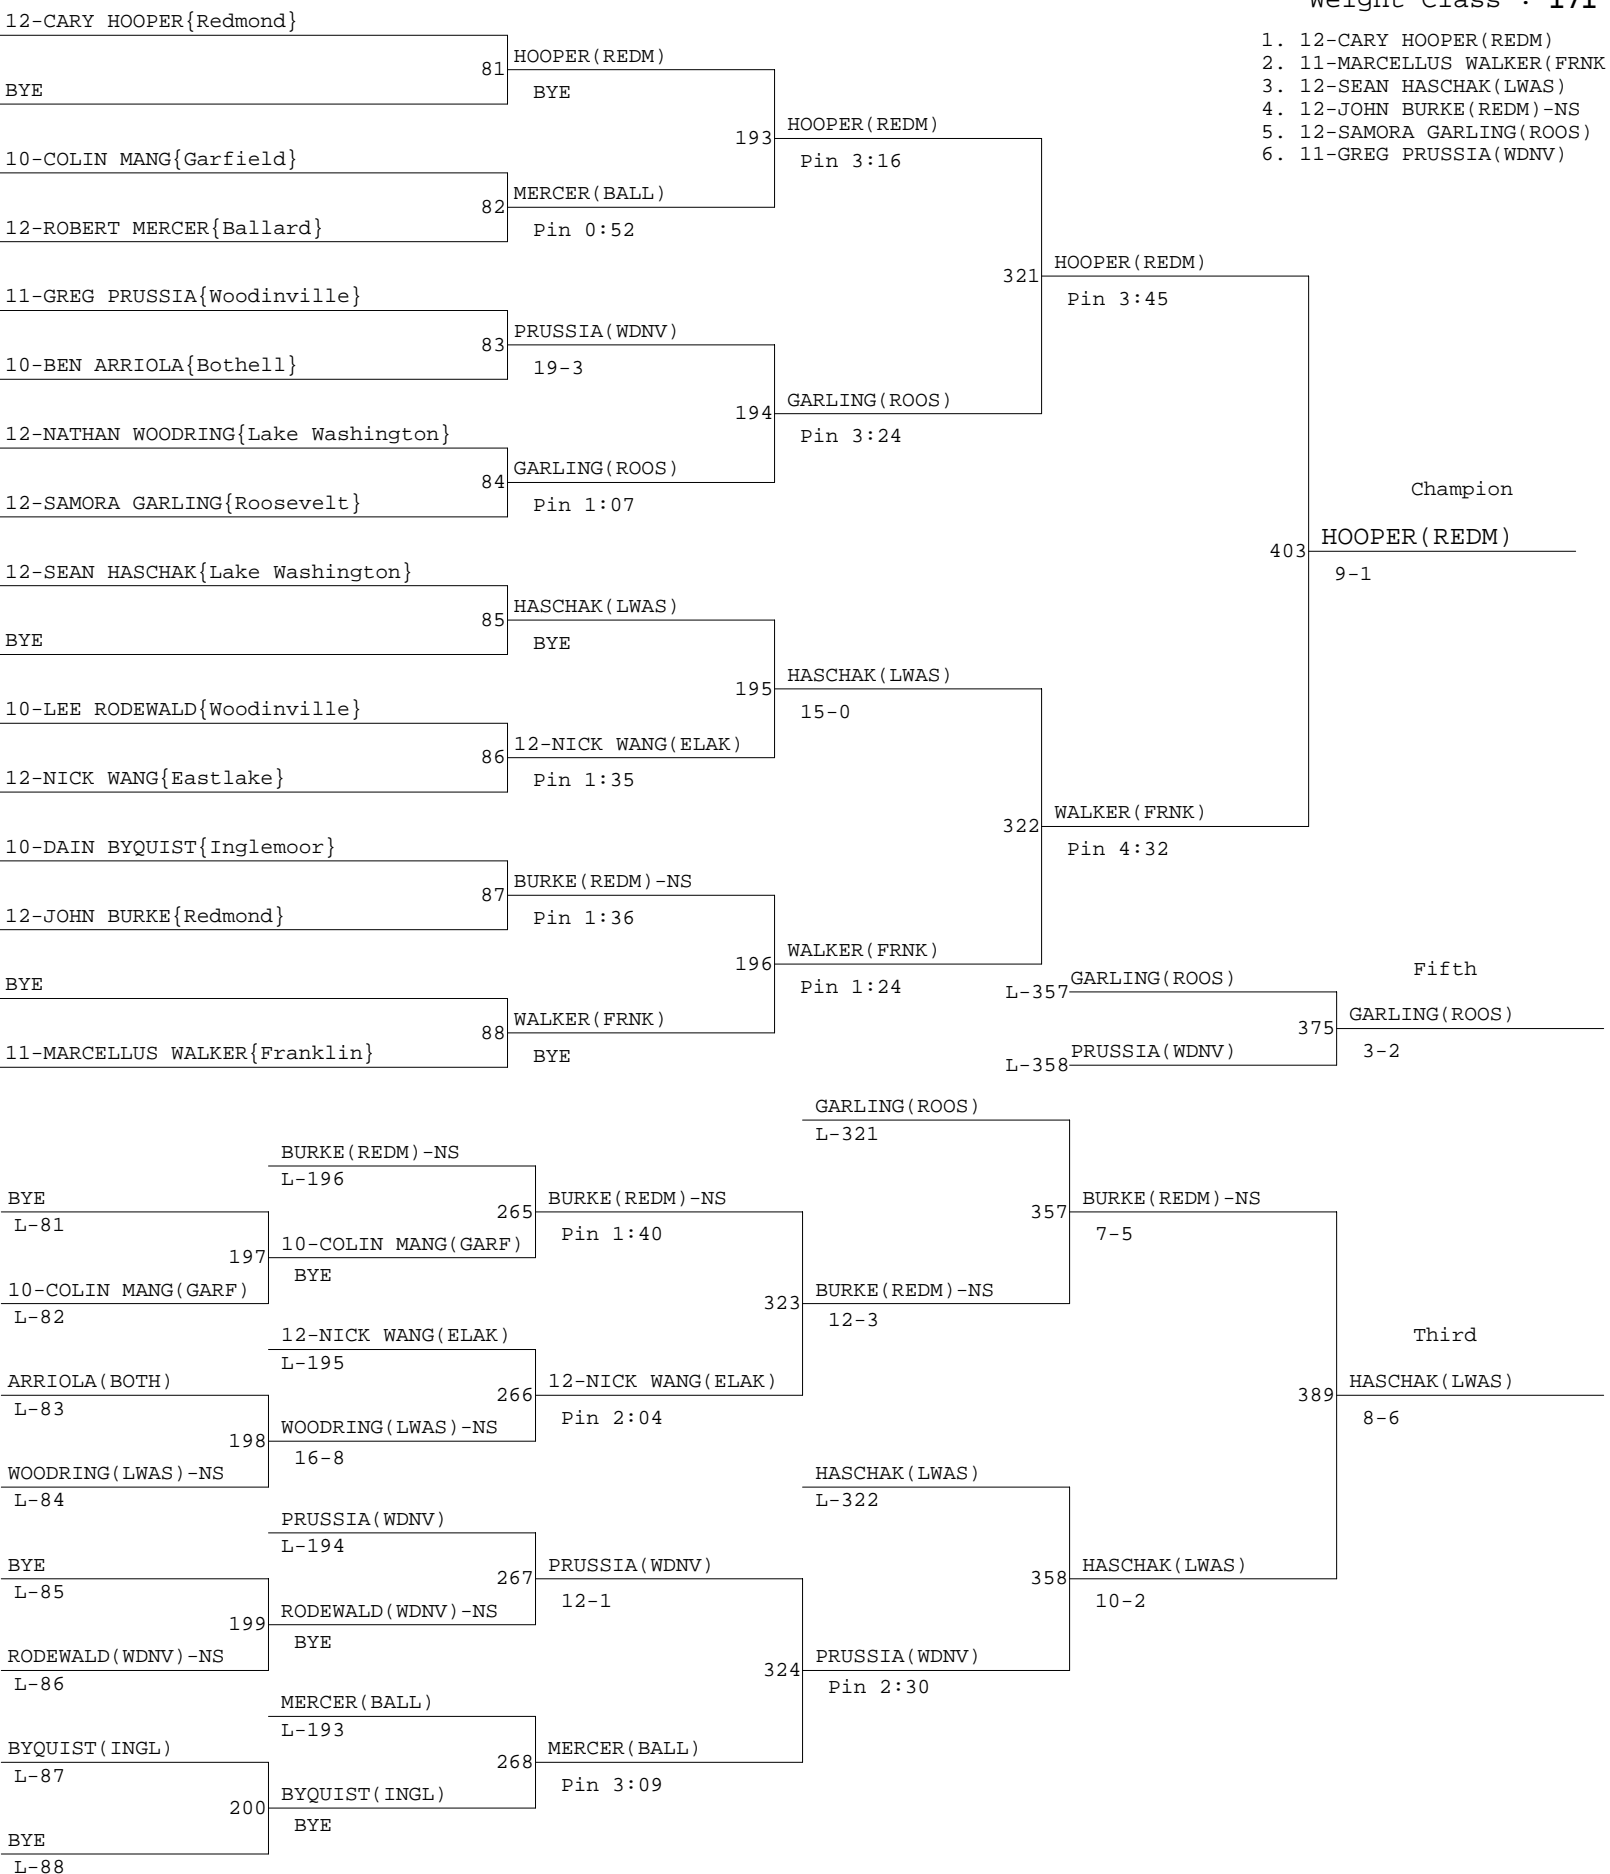

4A KingCo

Weight Class : 171

1. 12-CARY HOOPER (REDM)
2. 11-MARCELLUS WALKER (FRNK)
3. 12-SEAN HASCHAK (LWAS)
4. 12-JOHN BURKE (REDM) -NS
5. 12-SAMORA GARLING (ROOS)
6. 11-GREG PRUSSIA (WDNV)