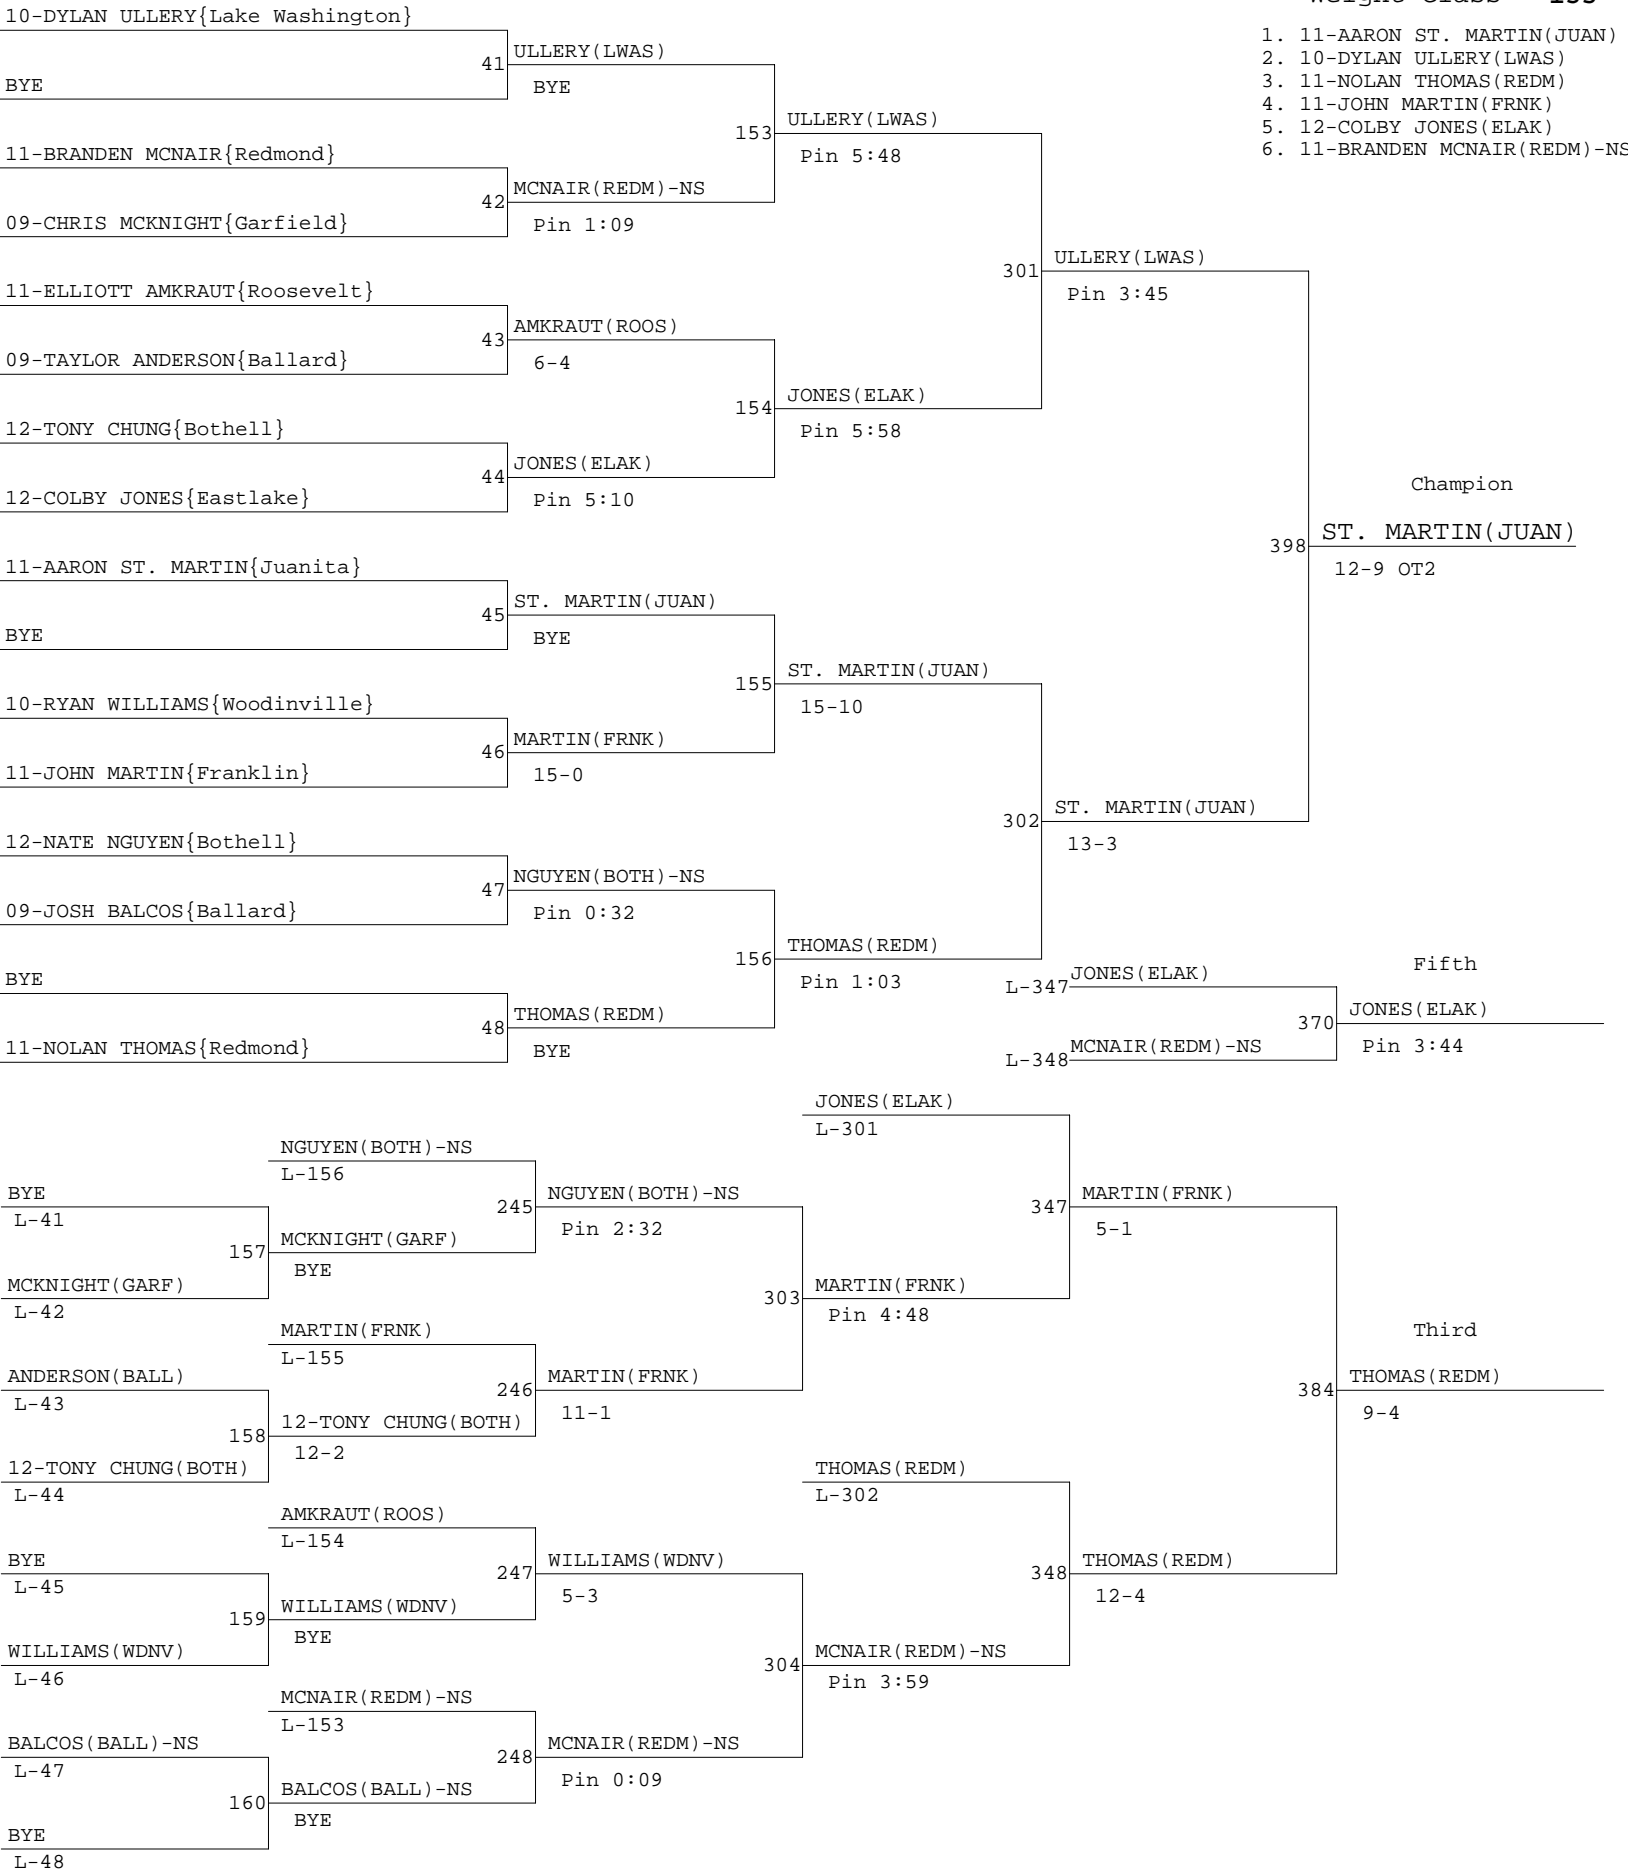

4A KingCo

Weight Class : 135

1. 11-AARON ST. MARTIN(JUAN)
2. 10-DYLAN ULLERY(LWAS)
3. 11-NOLAN THOMAS(REDM)
4. 11-JOHN MARTIN(FRNK)
5. 12-COLBY JONES(ELAK)
6. 11-BRANDEN MCNAIR(REDM)-NS