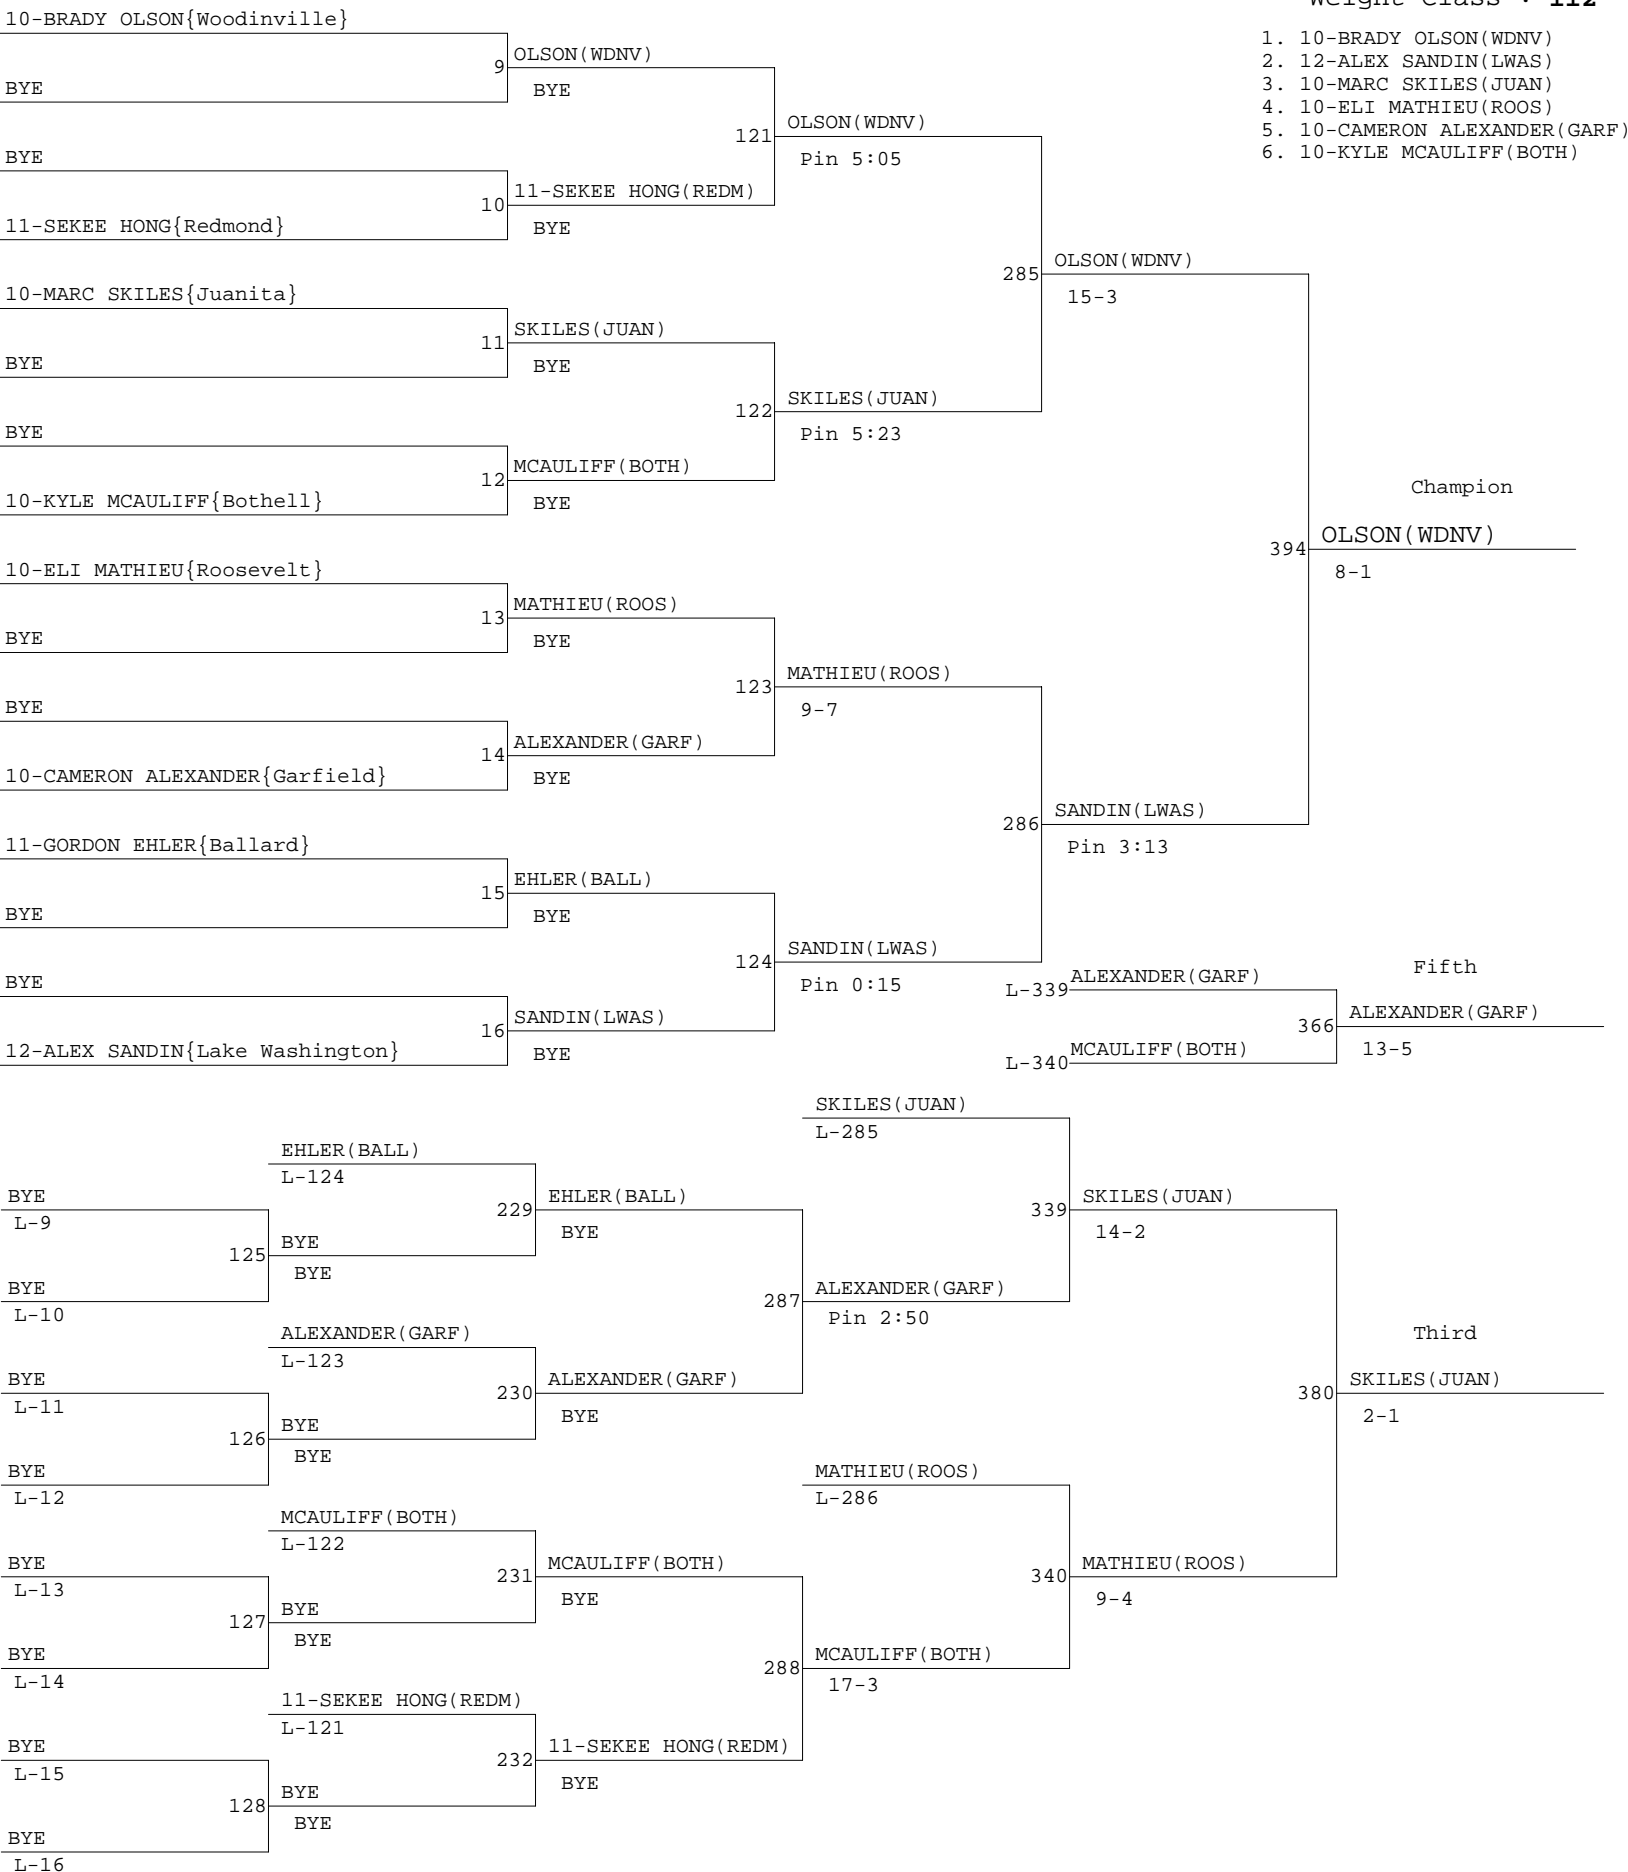

4A KingCo

Weight Class : 112