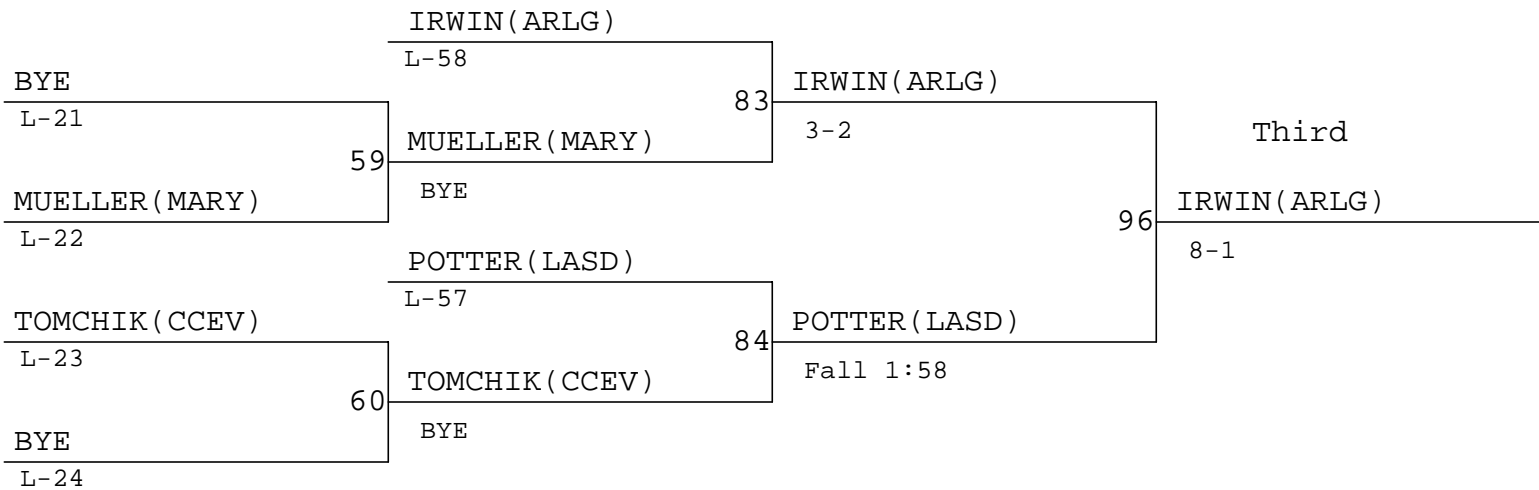

WIAA GIRLS SUB-REGIONAL II

Weight Class : 135

1. 11-SANDY NGUYEN(FRNK)
2. 12-ALEX LEPPER(MTBK)
3. 12-CHRISTIE IRWIN(ARLG)
4. 12-LUCY POTTER(LASD)