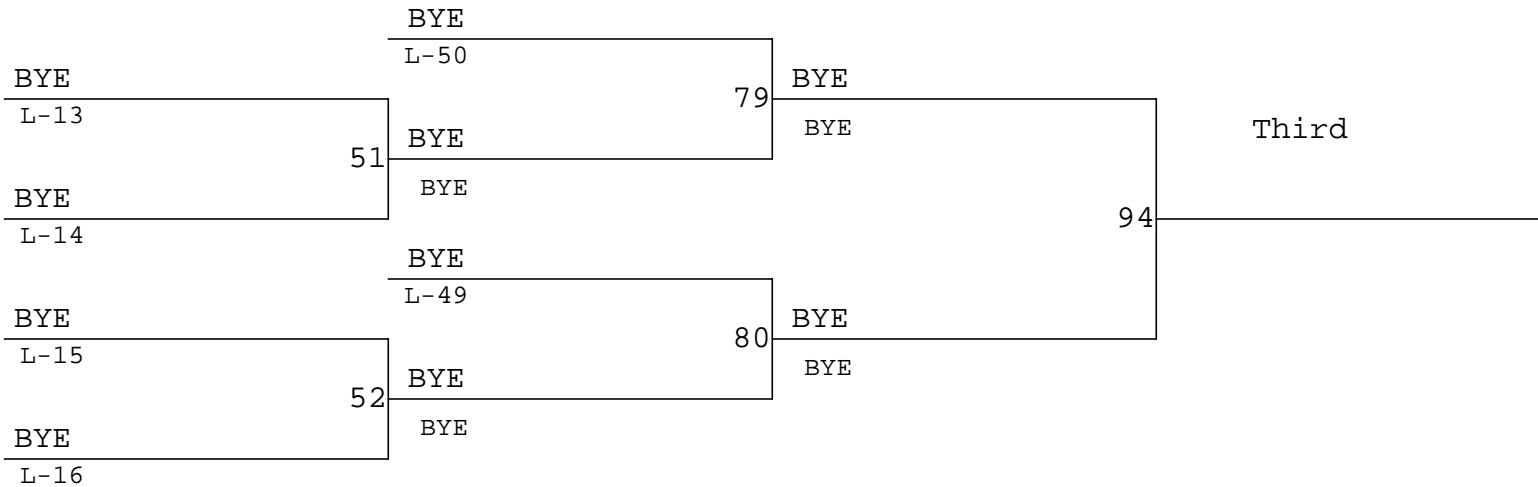

BYE

93 GARCIA(MTVN)

8-1

Third

WIAA GIRLS SUB-REGIONAL II

Weight Class : **125**

- 1. 12-KEEKKEE GOFF(LASD)
- 2. 09-LANAY NEWGARD(MTBK)

12-KEEKKEE GOFF(LASD)