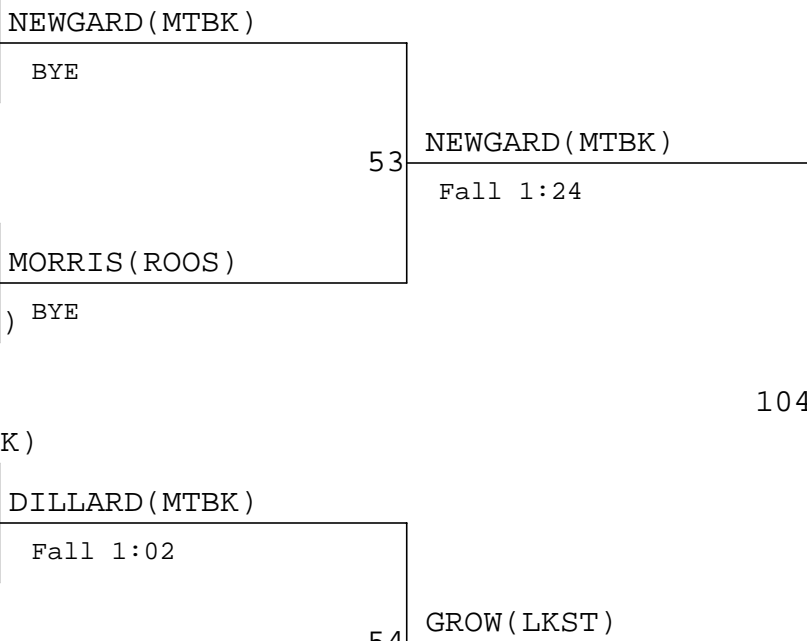

WIAA GIRLS SUB-REGIONAL II

Weight Class : 130

1. 12-NATASHA GROW(LKST)
2. 12-KATIE NEWGARD(MTBK)
3. 10-SHANLI DILLARD(MTBK)
4. 10-NICOLE BROWN(ARLG)

12-KATIE NEWGARD(MTBK)

10-SHANLI DILLARD(MTBK)

Champion

Third