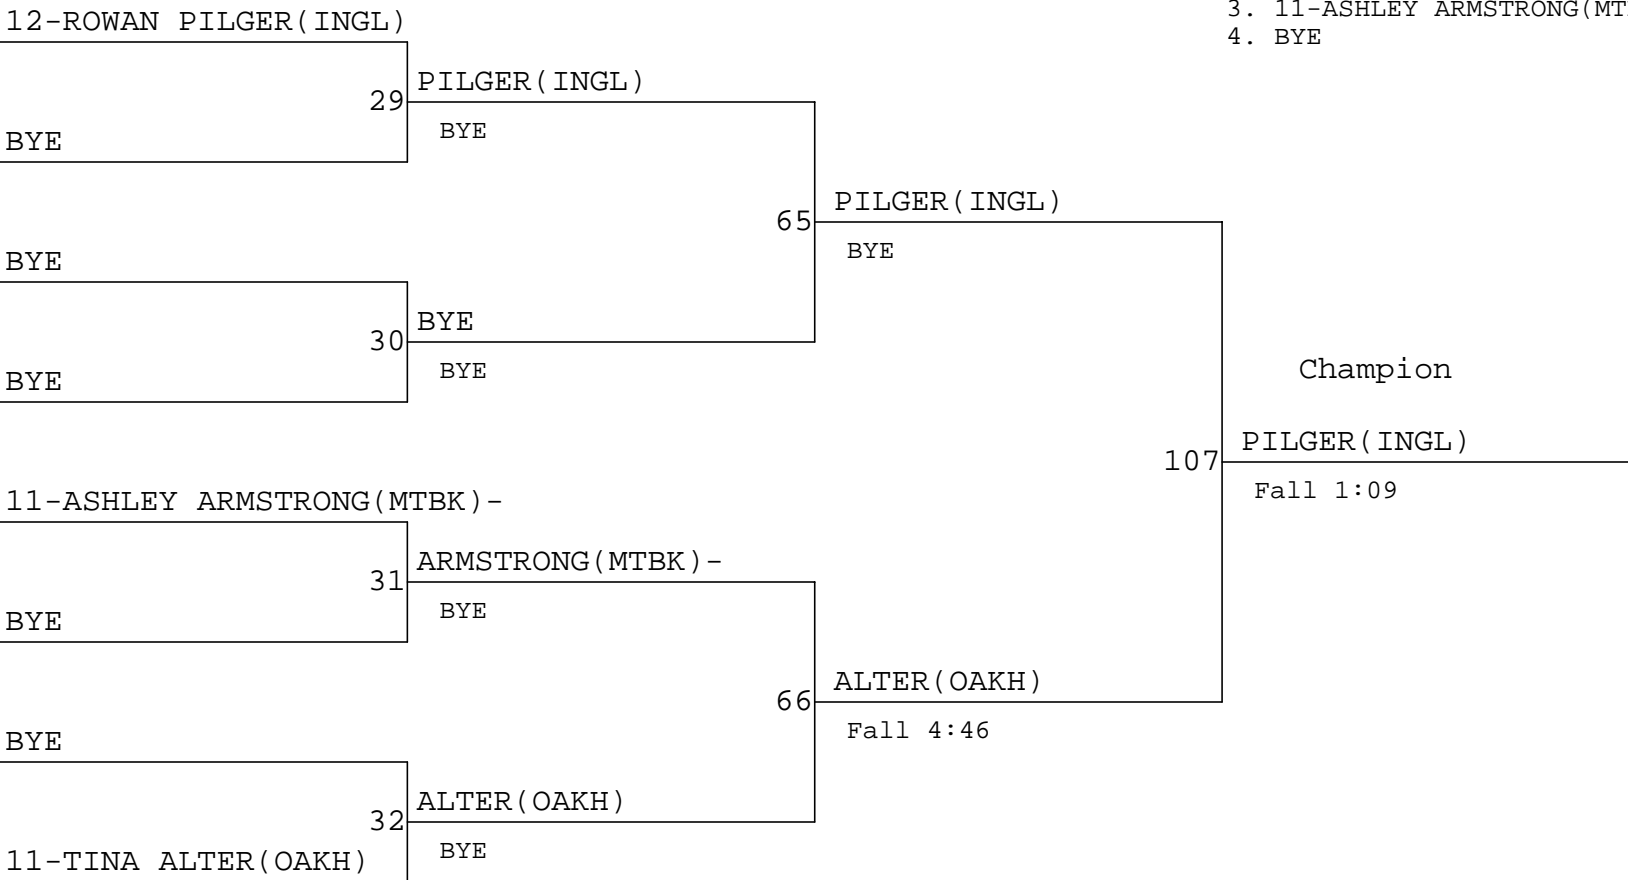

WIAA GIRLS SUB-REGIONAL II

Weight Class : 160

1. 12-ROWAN PILGER (INGL)
2. 11-TINA ALTER (OAKH)
3. 11-ASHLEY ARMSTRONG (MTBK)
4. BYE