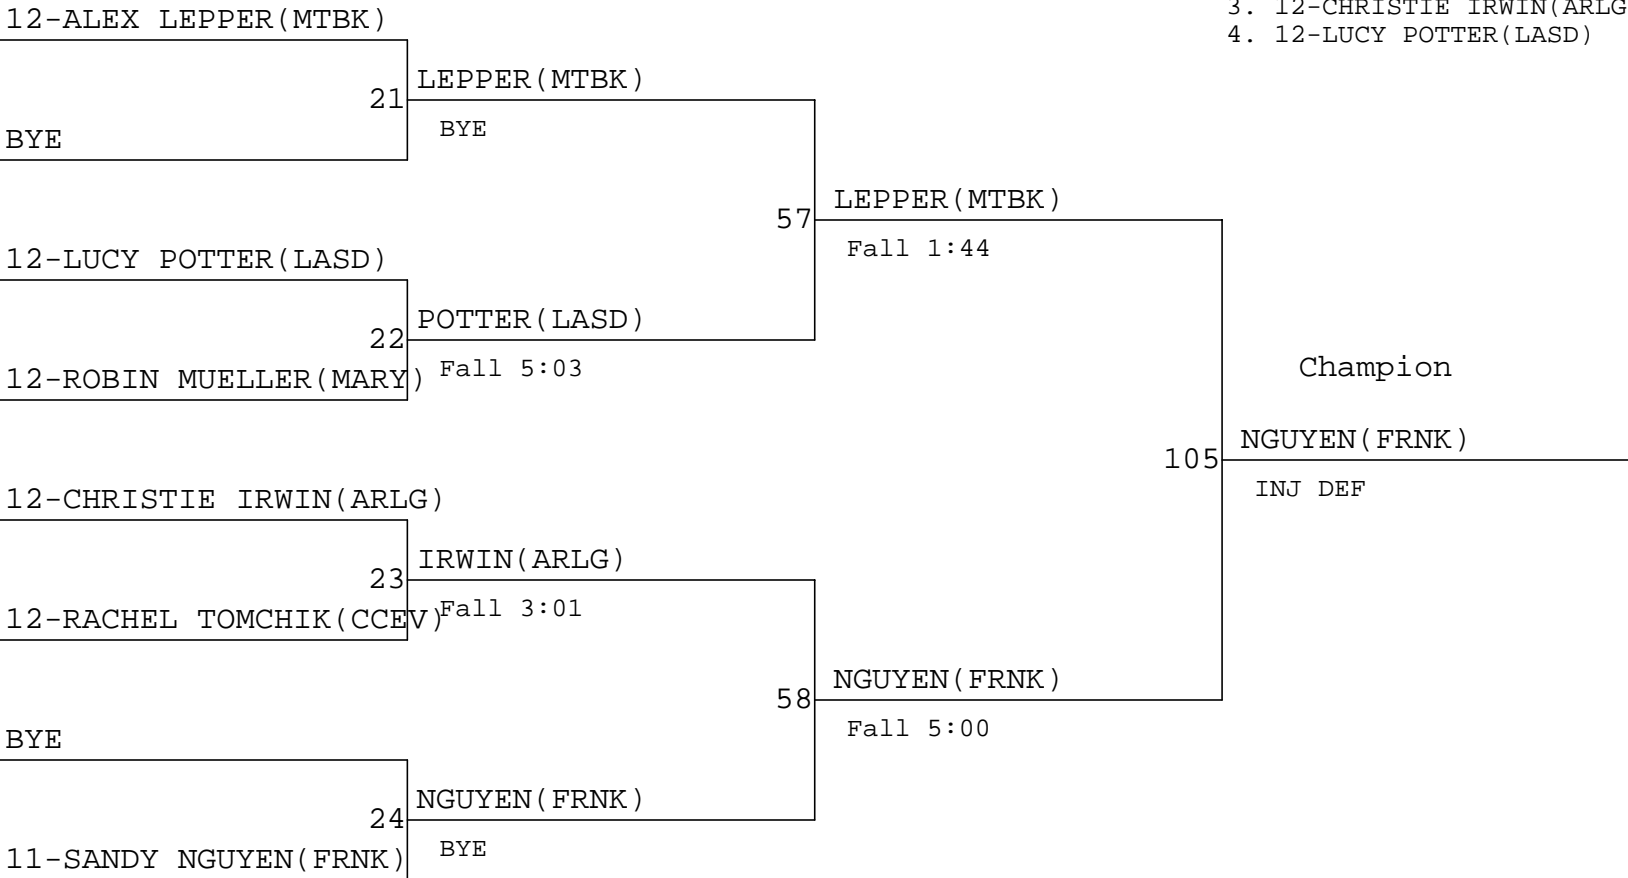

WIAA GIRLS SUB-REGIONAL II

Weight Class : 135

1. 11-SANDY NGUYEN(FRNK)
2. 12-ALEX LEPPER(MTBK)
3. 12-CHRISTIE IRWIN(ARLG)
4. 12-LUCY POTTER(LASD)