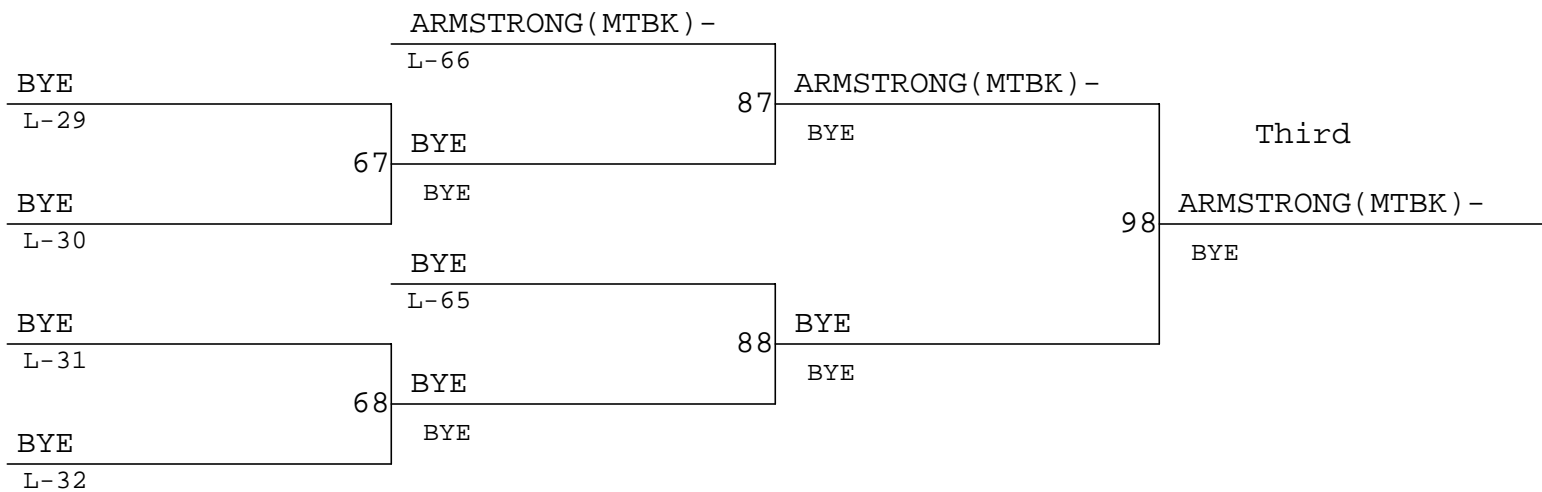

WIAA GIRLS SUB-REGIONAL II

Weight Class : 160

1. 12-ROWAN PILGER (INGL)
2. 11-TINA ALTER (OAKH)
3. 11-ASHLEY ARMSTRONG (MTBK)
4. BYE