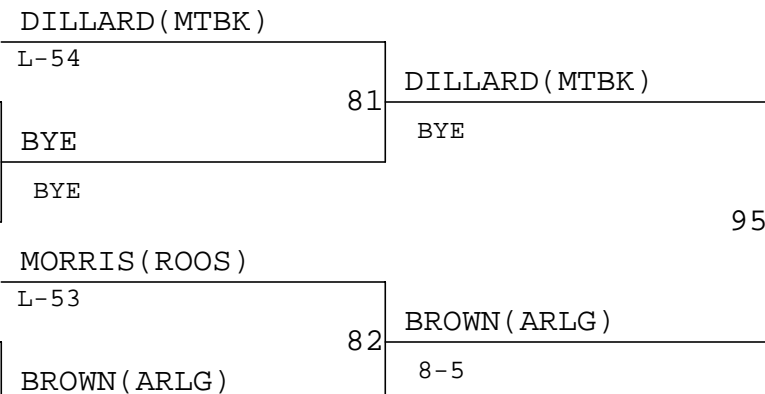

WIAA GIRLS SUB-REGIONAL II

Weight Class : 130

1. 12-NATASHA GROW(LKST)
2. 12-KATIE NEWGARD(MTBK)
3. 10-SHANLI DILLARD(MTBK)
4. 10-NICOLE BROWN(ARLG)

12-KATIE NEWGARD(MTBK)

10-SHANLI DILLARD(MTBK)

Champion

Third