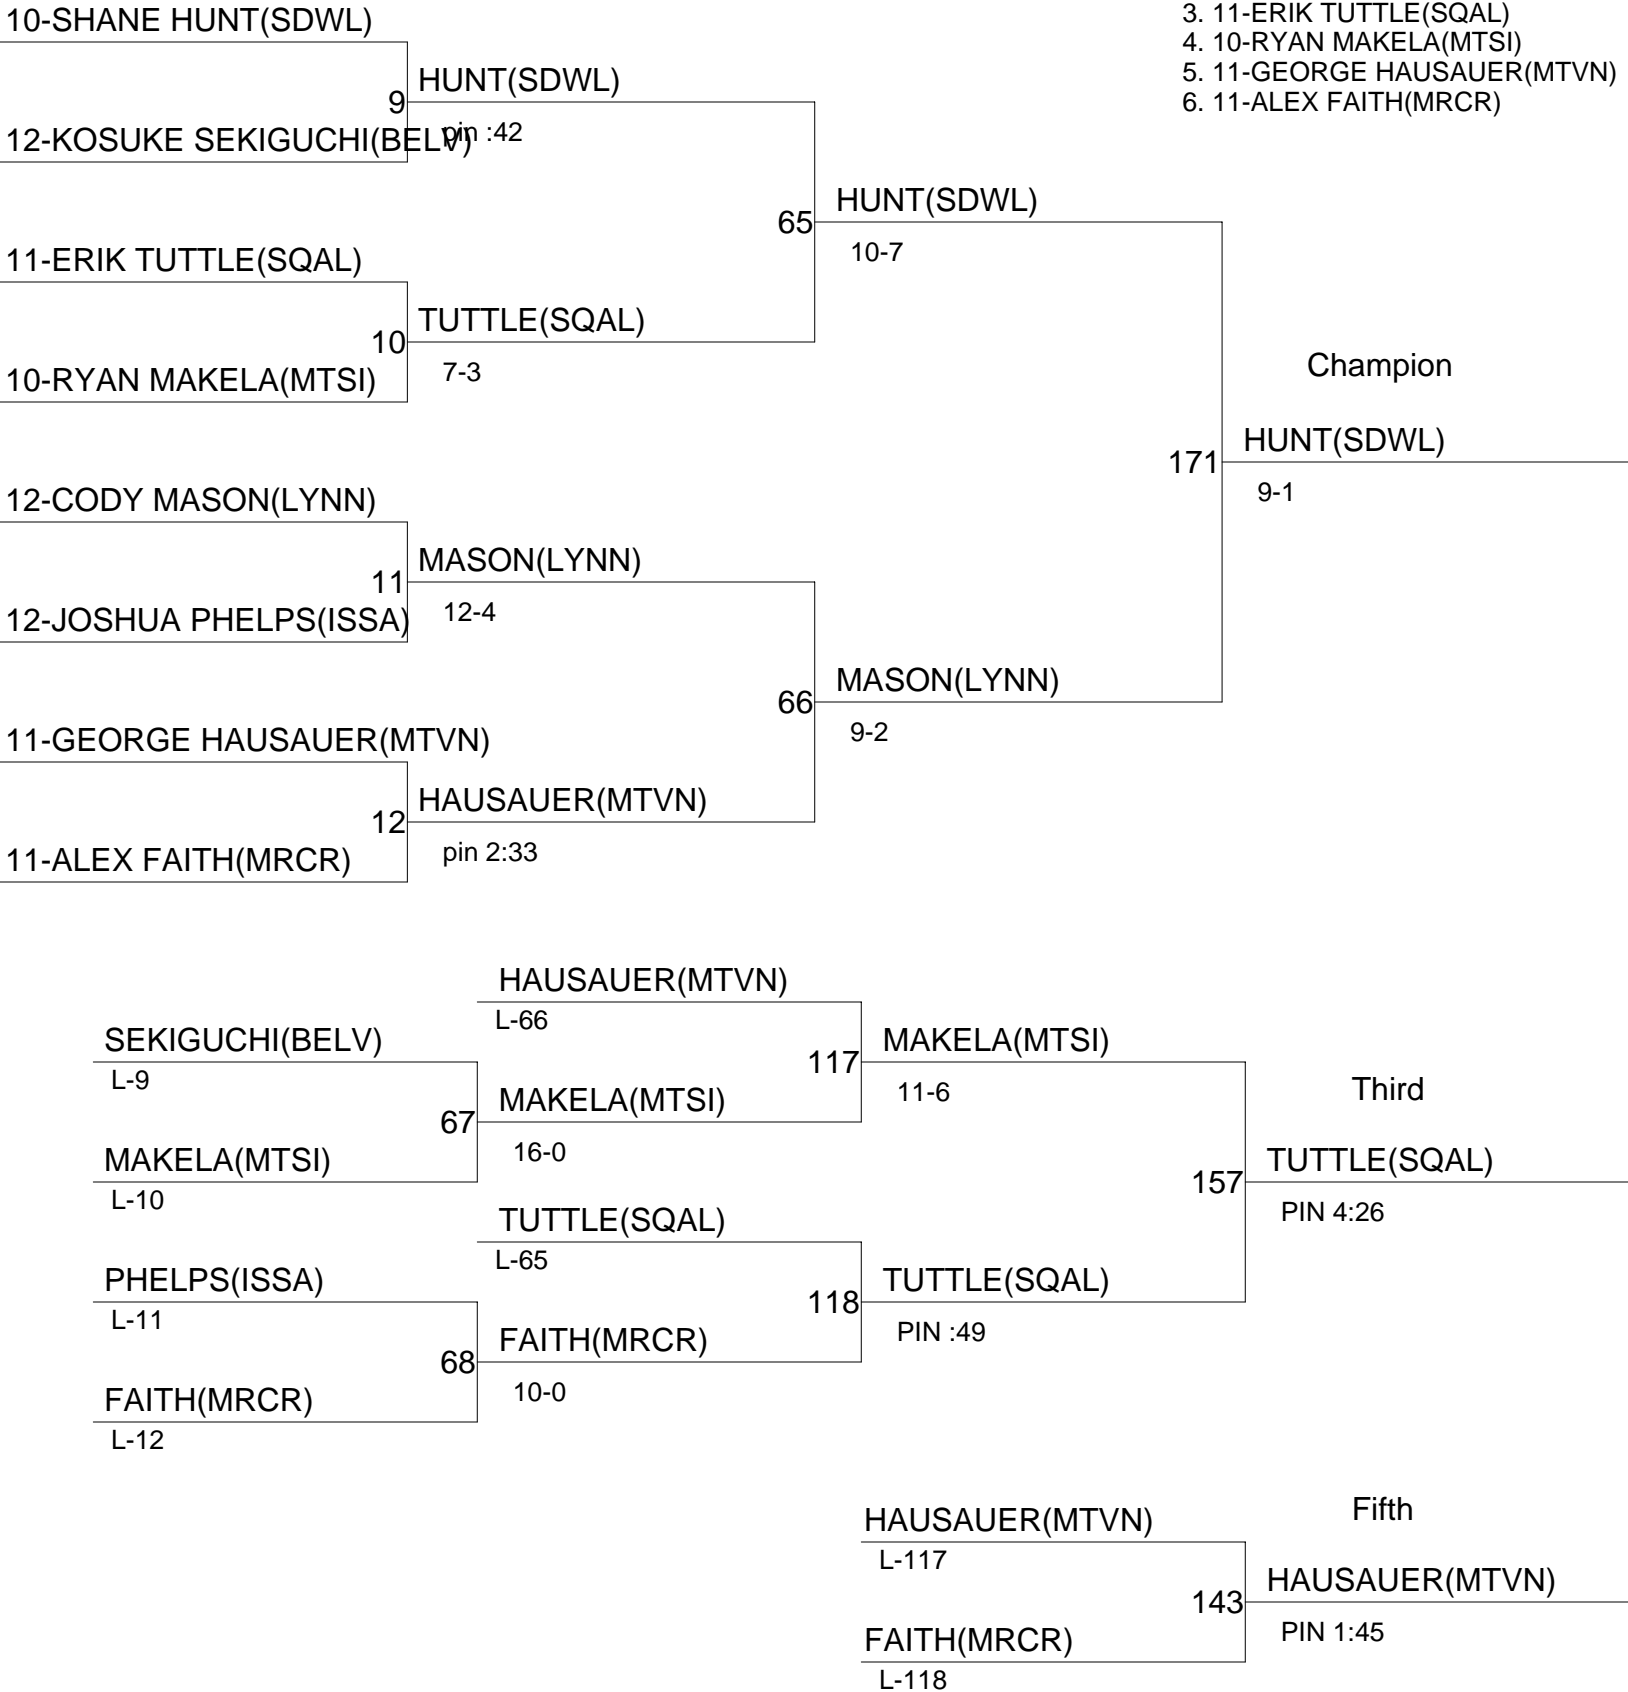

142

O'BRIAN(SDWL)

13-2

Fifth

2007 Region 1-2 Wrestling Tournament

Weight Class : **119**

1. 10-SHANE HUNT(SDWL)
2. 12-CODY MASON(LYNN)
3. 11-ERIK TUTTLE(SQAL)
4. 10-RYAN MAKELA(MTSI)
5. 11-GEORGE HAUSAUER(MTVN)
6. 11-ALEX FAITH(MRCR)