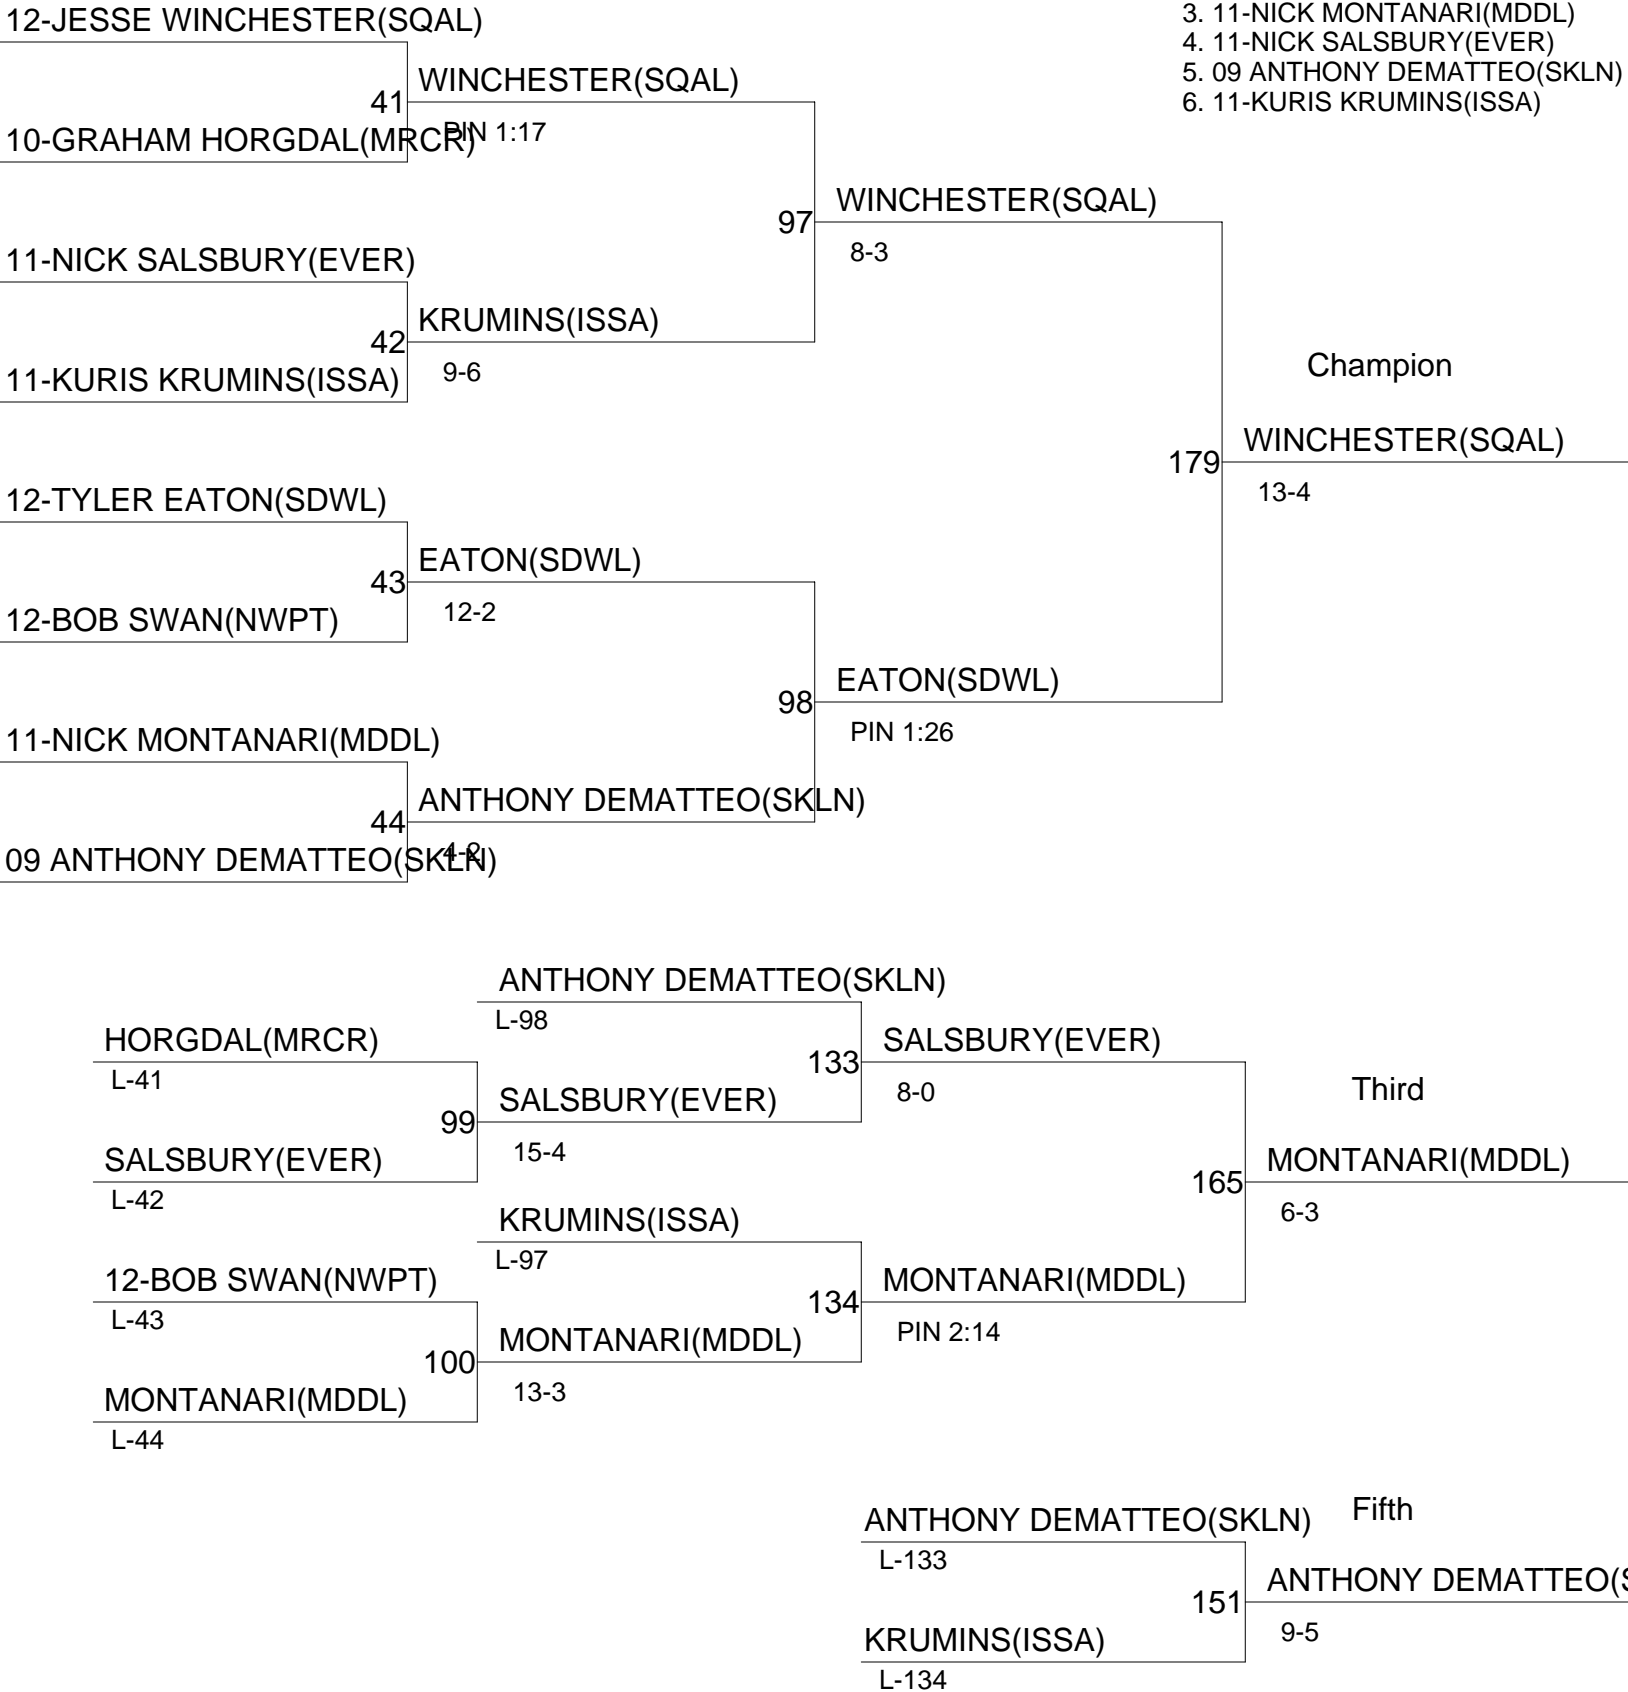

2007 Region 1-2 Wrestling Tournament

Weight Class : **171**

1. 12-JESSE WINCHESTER(SQAL)
2. 12-TYLER EATON(SDWL)
3. 11-NICK MONTANARI(MDDL)
4. 11-NICK SALSBURY(EVER)
5. 09 ANTHONY DEMATTEO(SKLN)
6. 11-KURIS KRUMINS(ISSA)