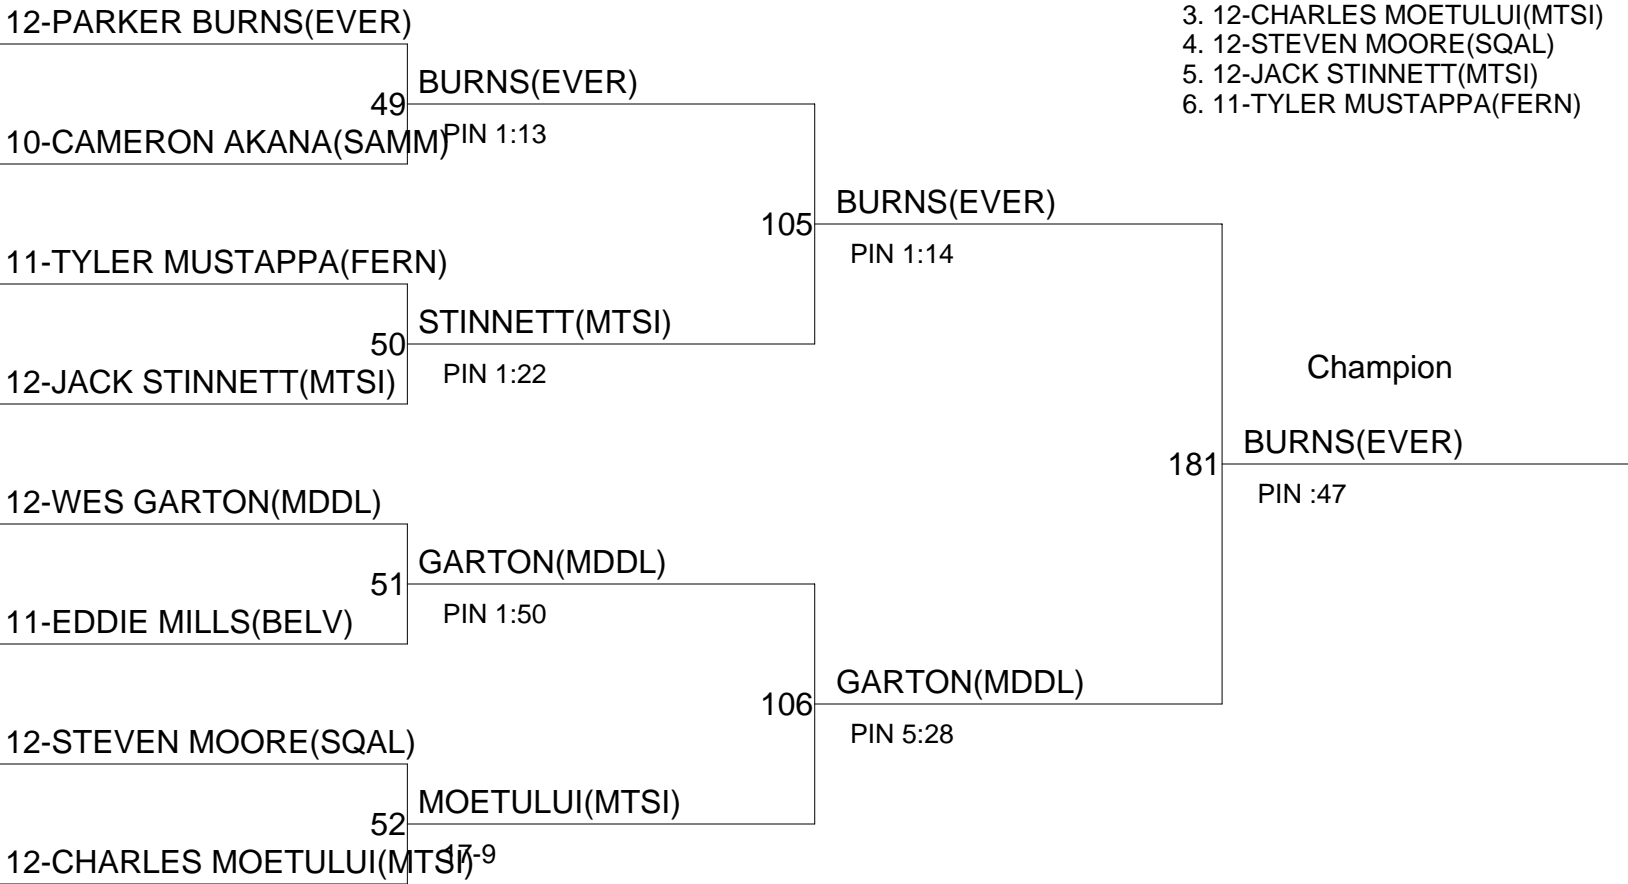

2007 Region 1-2 Wrestling Tournament

Weight Class : **215**

1. 12-PARKER BURNS(EVER)
2. 12-WES GARTON(MDDL)
3. 12-CHARLES MOETULUI(MTSI)
4. 12-STEVEN MOORE(SQAL)
5. 12-JACK STINNETT(MTSI)
6. 11-TYLER MUSTAPPA(FERN)