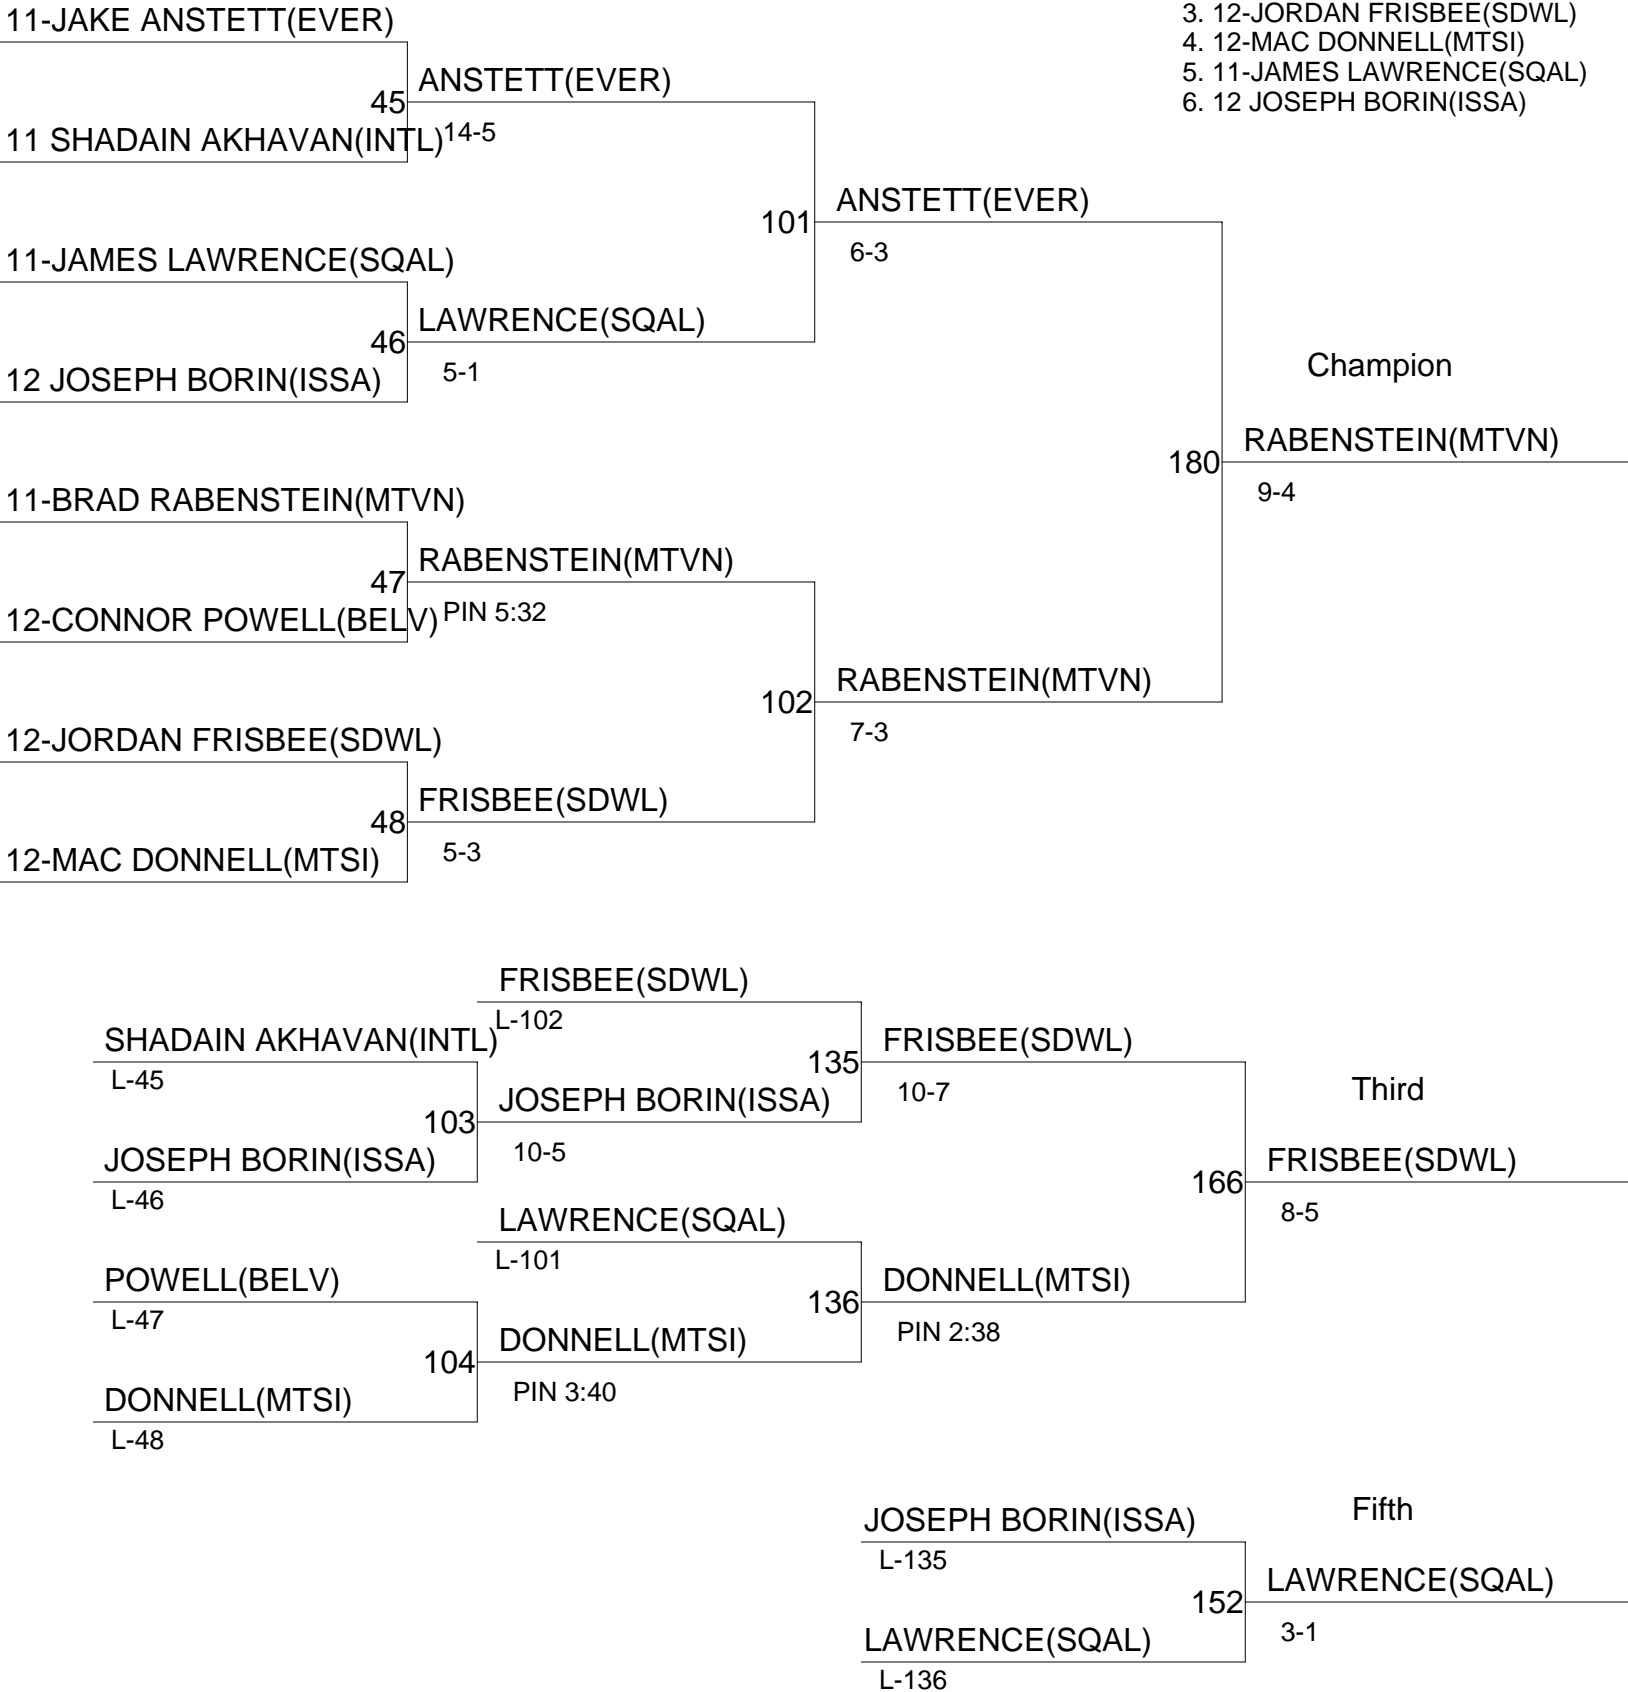

2007 Region 1-2 Wrestling Tournament

Weight Class : **189**

1. 11-BRAD RABENSTEIN(MTVN)
2. 11-JAKE ANSTETT(EVER)
3. 12-JORDAN FRISBEE(SDWL)
4. 12-MAC DONNELL(MTSI)
5. 11-JAMES LAWRENCE(SQAL)
6. 12 JOSEPH BORIN(ISSA)