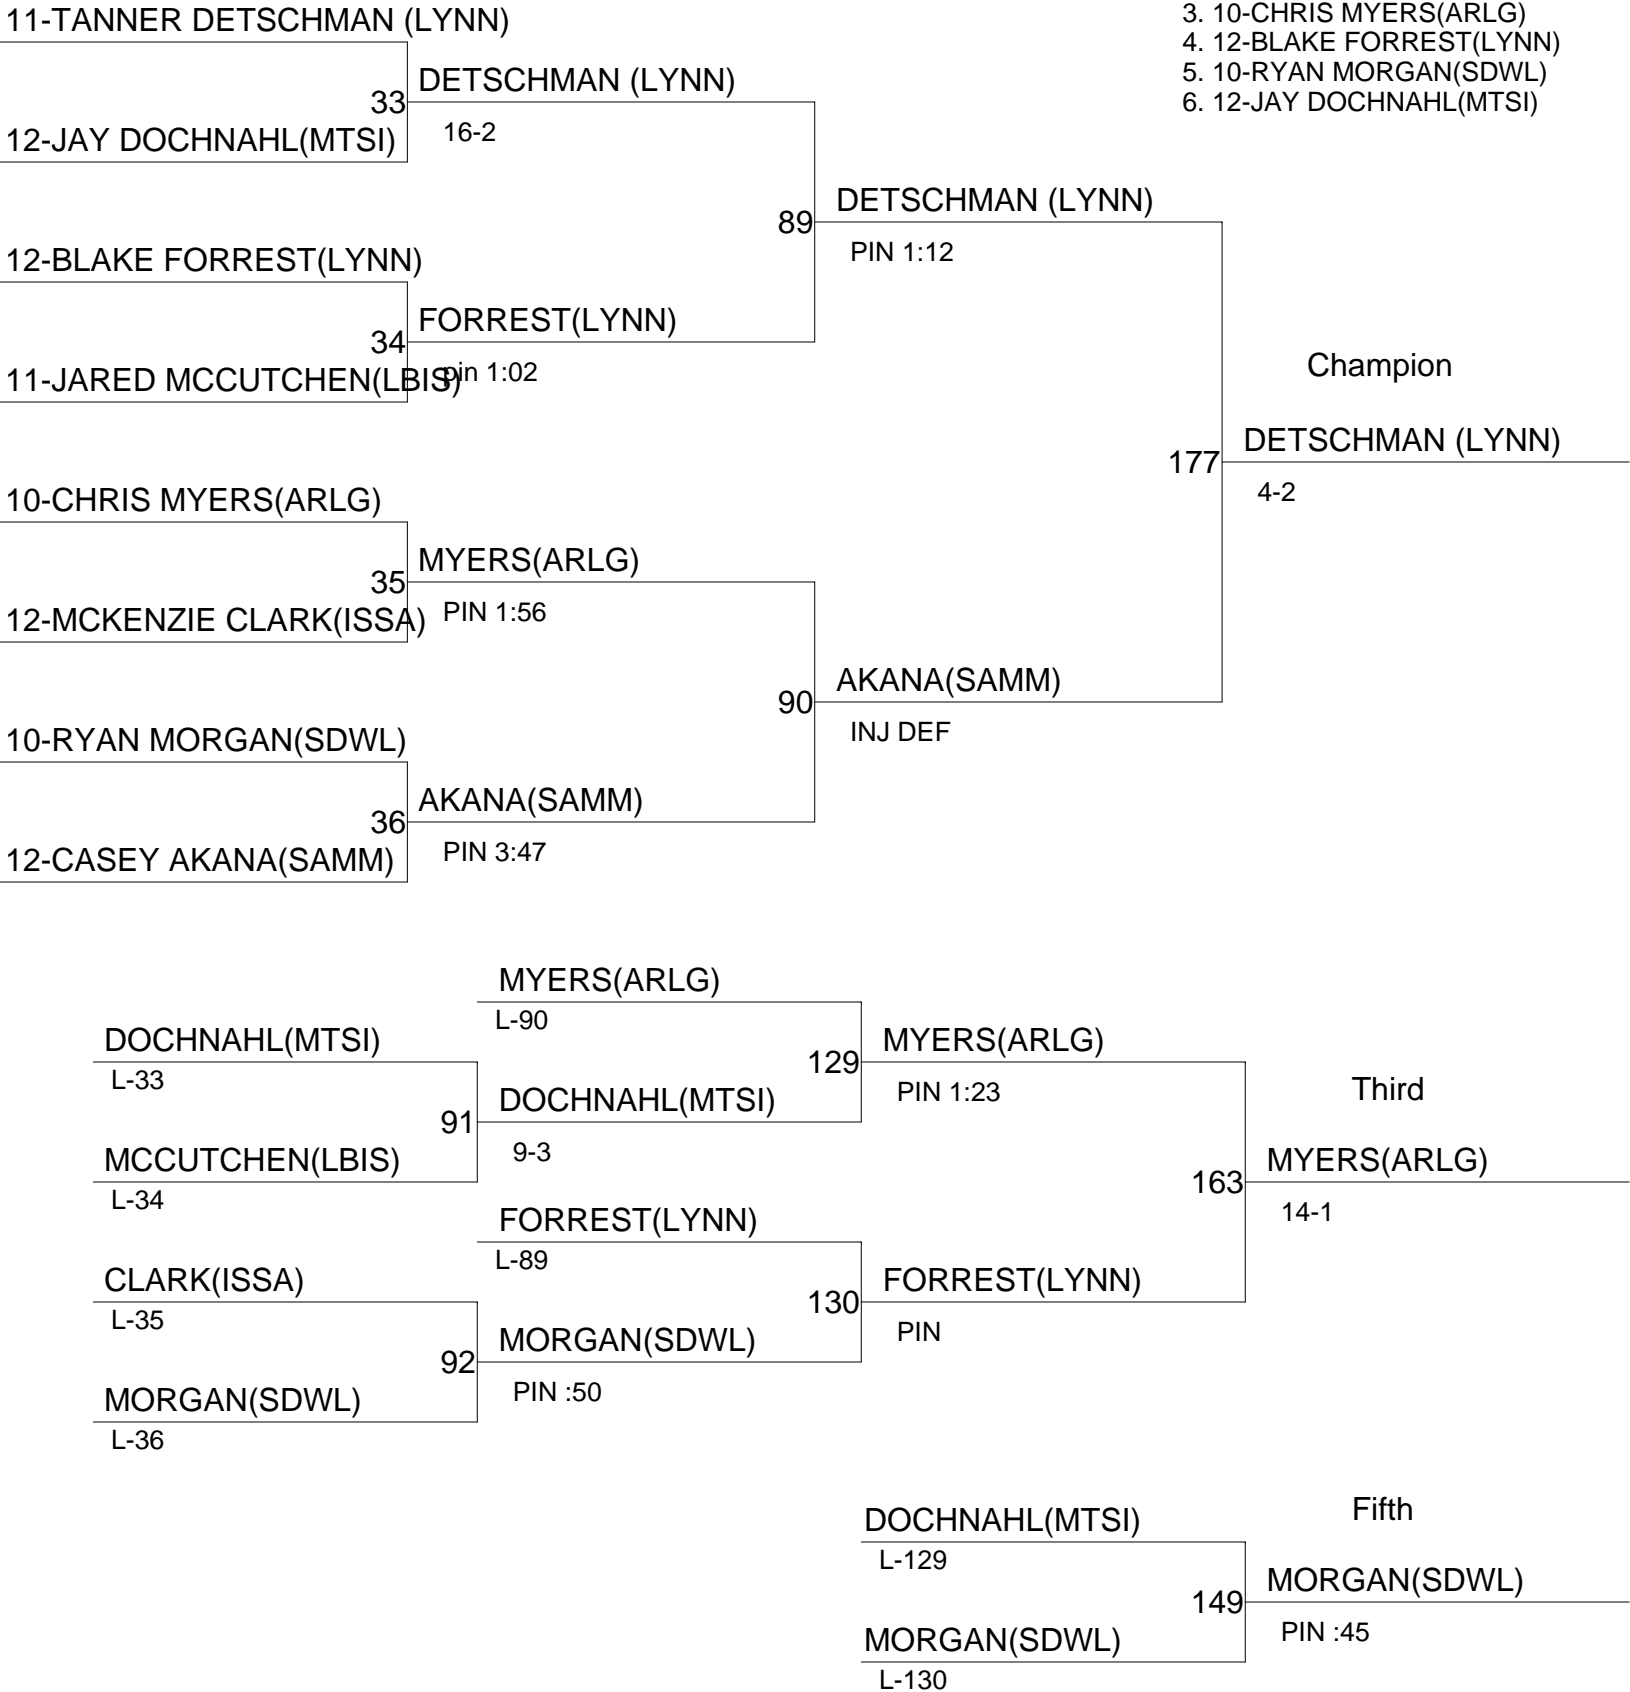

2007 Region 1-2 Wrestling Tournament

Weight Class : **152**

1. 11-TANNER DETSCHMAN (LYNN)
2. 12-CASEY AKANA(SAMM)
3. 10-CHRIS MYERS(ARLG)
4. 12-BLAKE FORREST(LYNN)
5. 10-RYAN MORGAN(SDWL)
6. 12-JAY DOCHNAHL(MTSI)