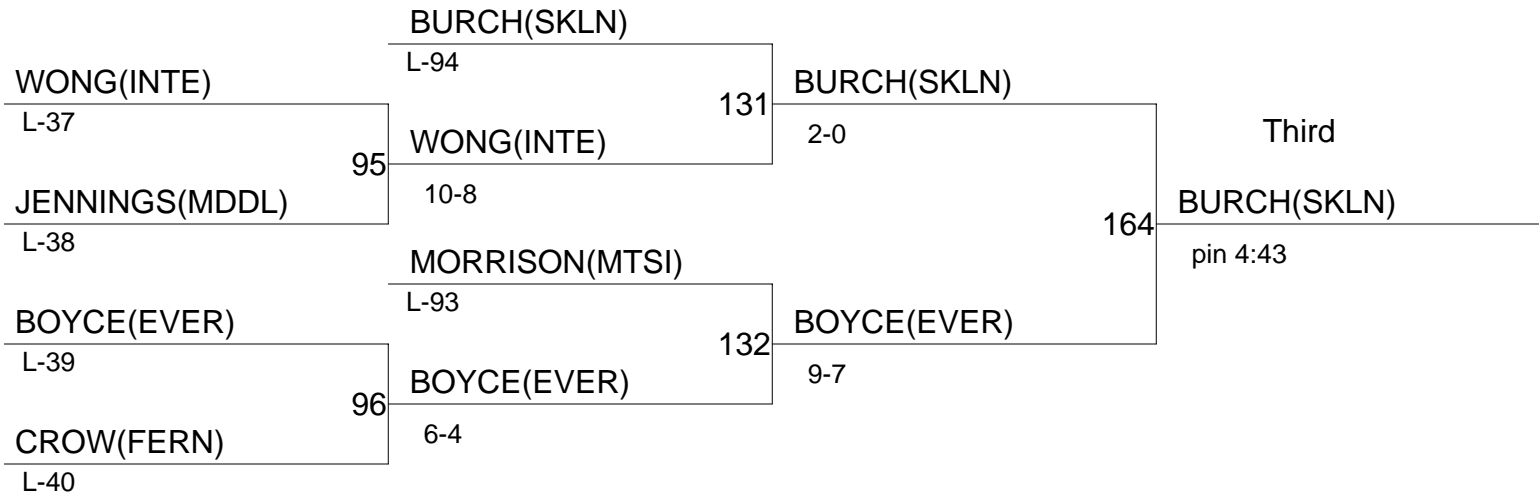

2007 Region 1-2 Wrestling Tournament

Weight Class : **160**

1. 12-MICHAEL LOMSDALEN(SDWL)
2. 12-KURTIS SANTILLANES(BELV)
3. 12-MIKE BURCH(SKLN)
4. 10-TAYLOR BOYCE(EVER)
5. 12-KENNY MORRISON(MTSI)
6. 11-DANIEL WONG(INTE)