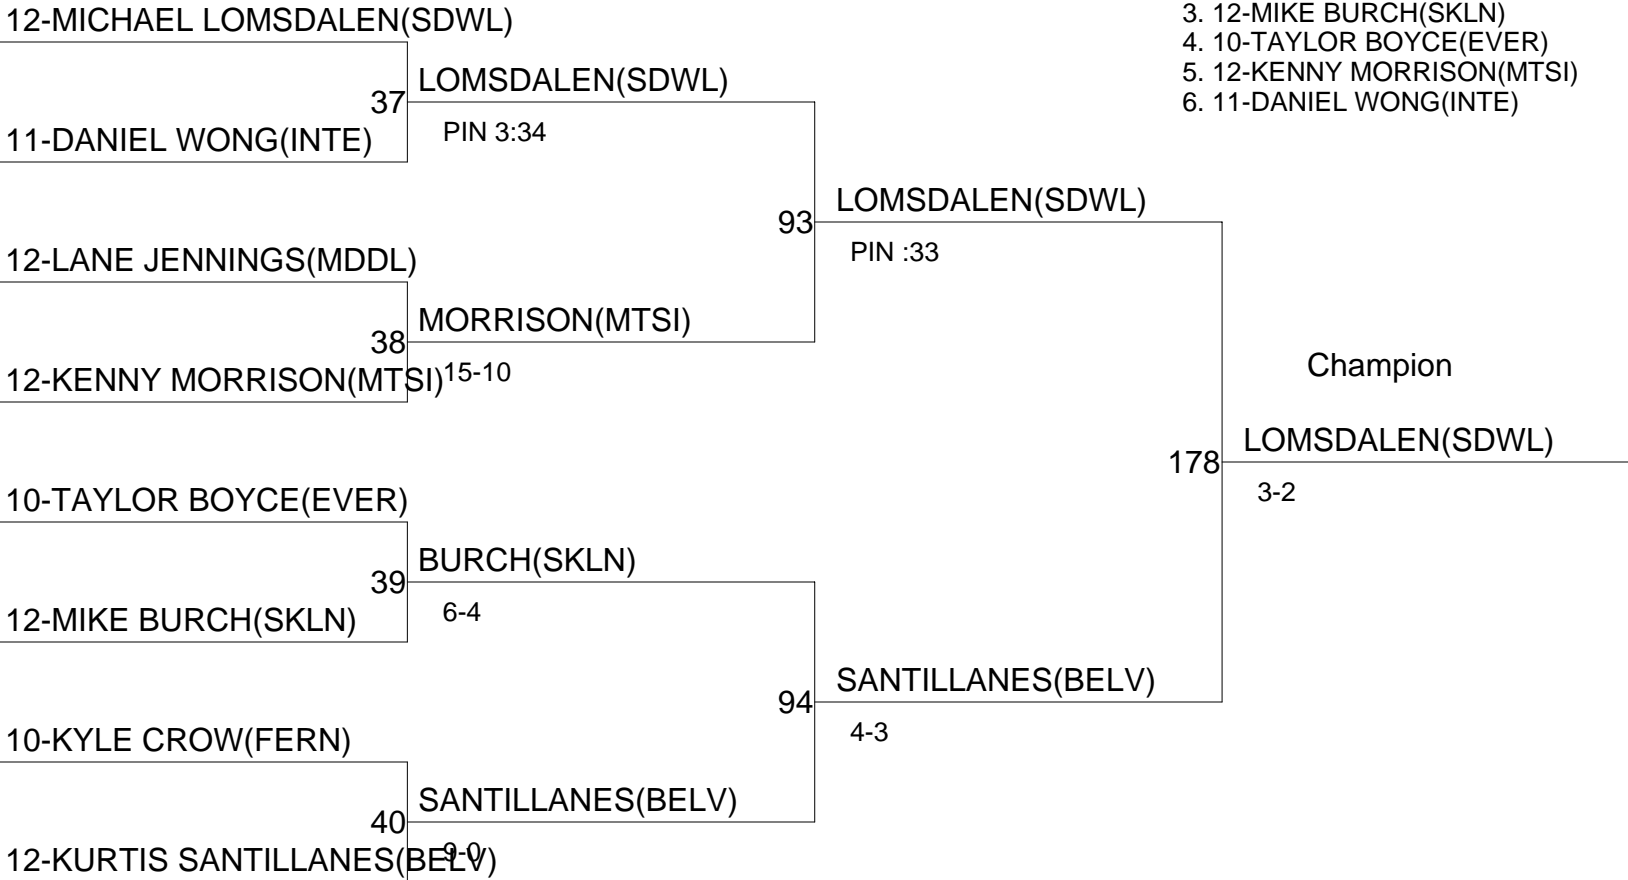

2007 Region 1-2 Wrestling Tournament

Weight Class : **160**

1. 12-MICHAEL LOMSDALEN(SDWL)
2. 12-KURTIS SANTILLANES(BELV)
3. 12-MIKE BURCH(SKLN)
4. 10-TAYLOR BOYCE(EVER)
5. 12-KENNY MORRISON(MTSI)
6. 11-DANIEL WONG(INTE)