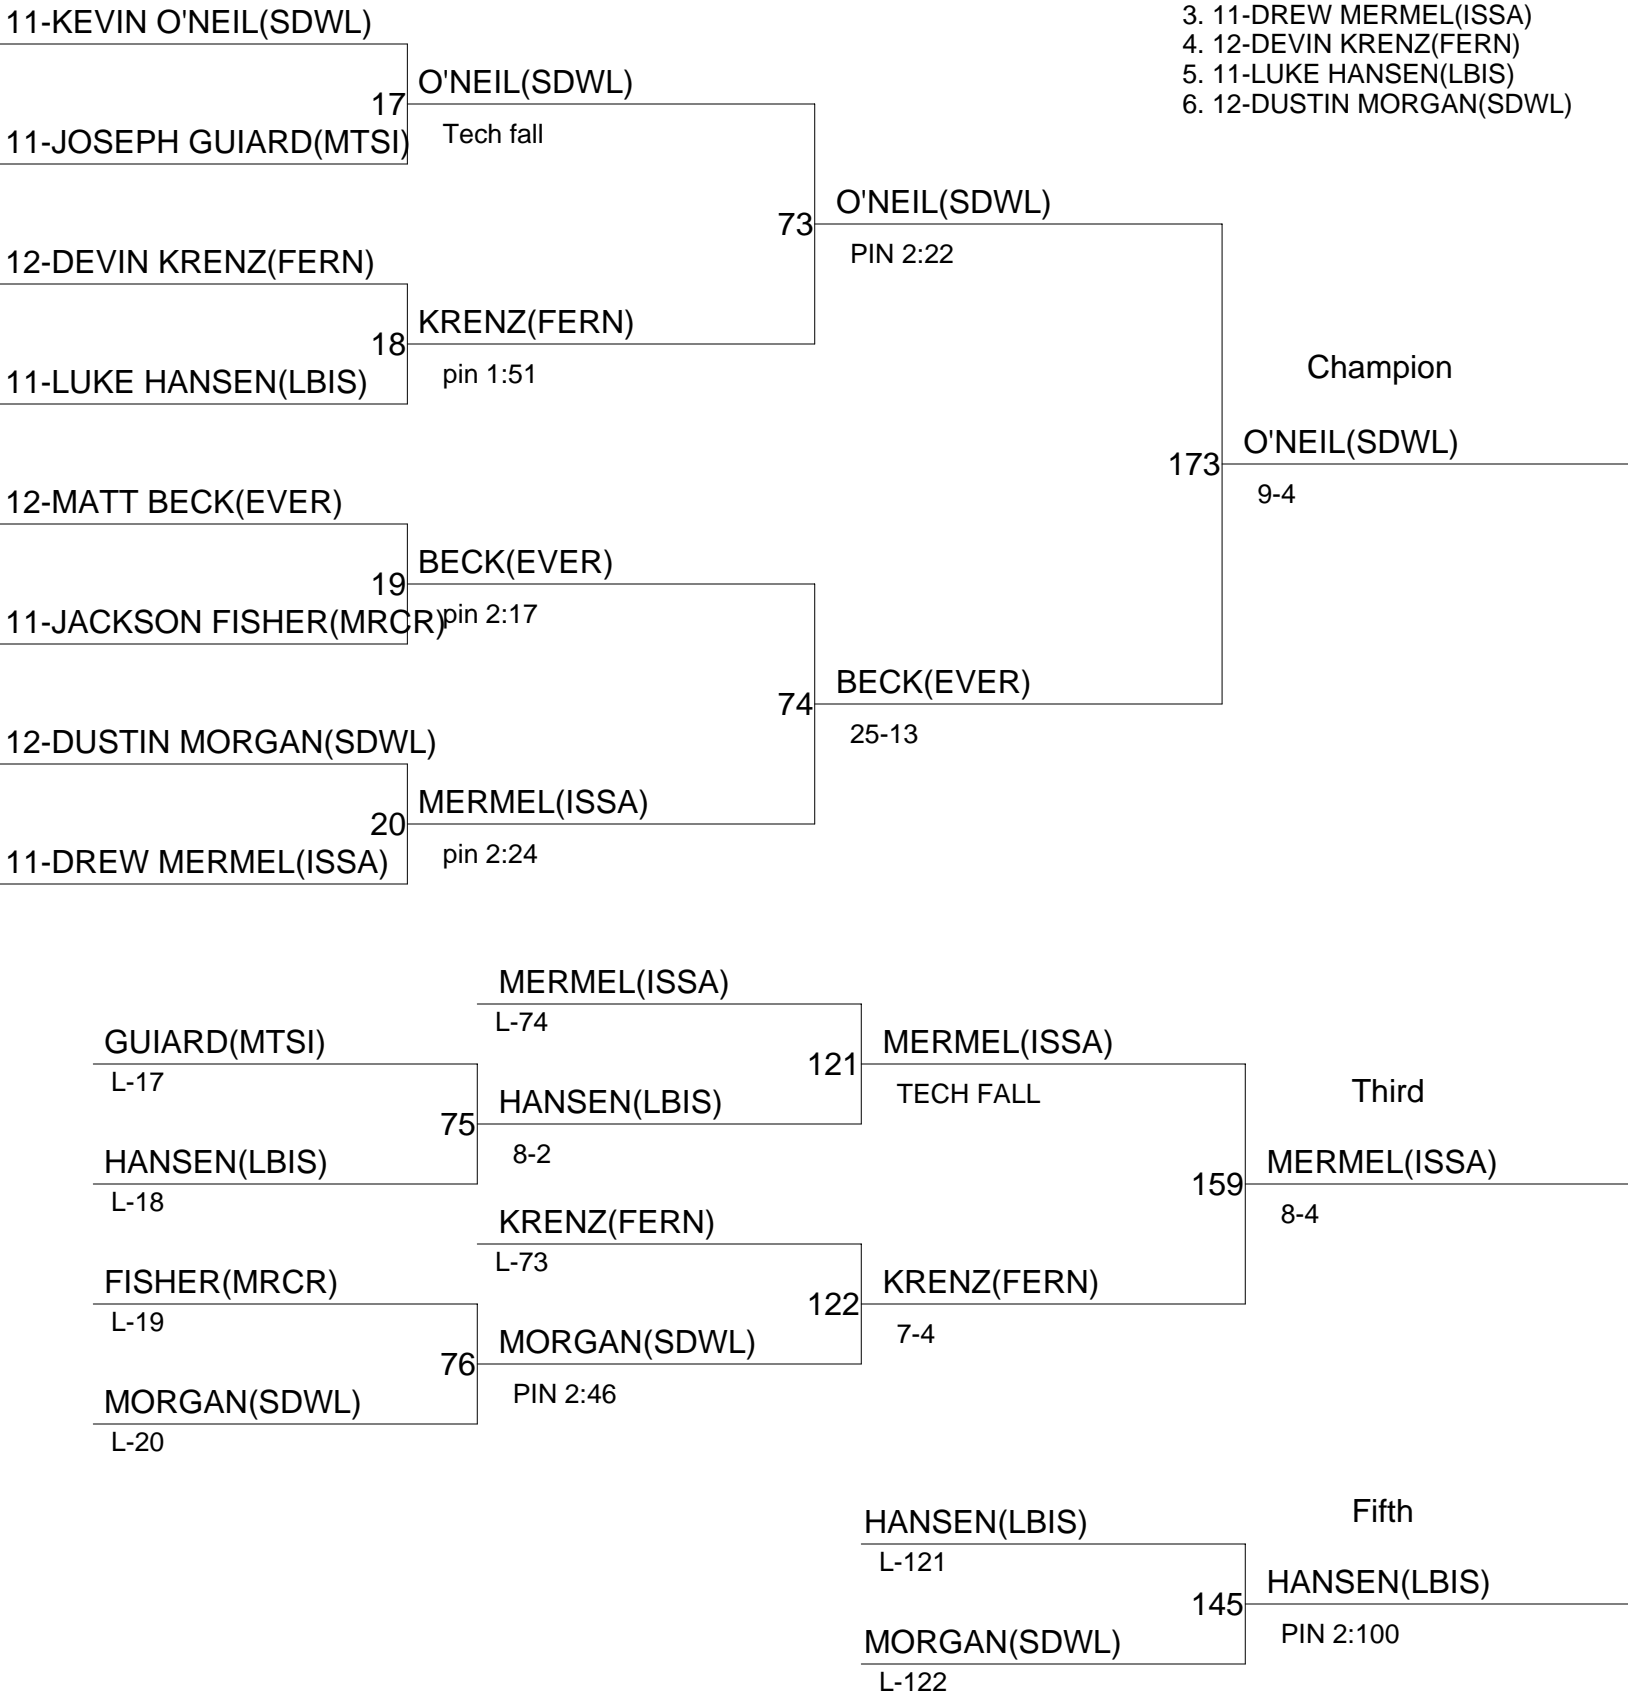

2007 Region 1-2 Wrestling Tournament

Weight Class : **130**

1. 11-KEVIN O'NEIL(SDWL)
2. 12-MATT BECK(EVER)
3. 11-DREW MERMEL(ISSA)
4. 12-DEVIN KRENZ(FERN)
5. 11-LUKE HANSEN(LBIS)
6. 12-DUSTIN MORGAN(SDWL)