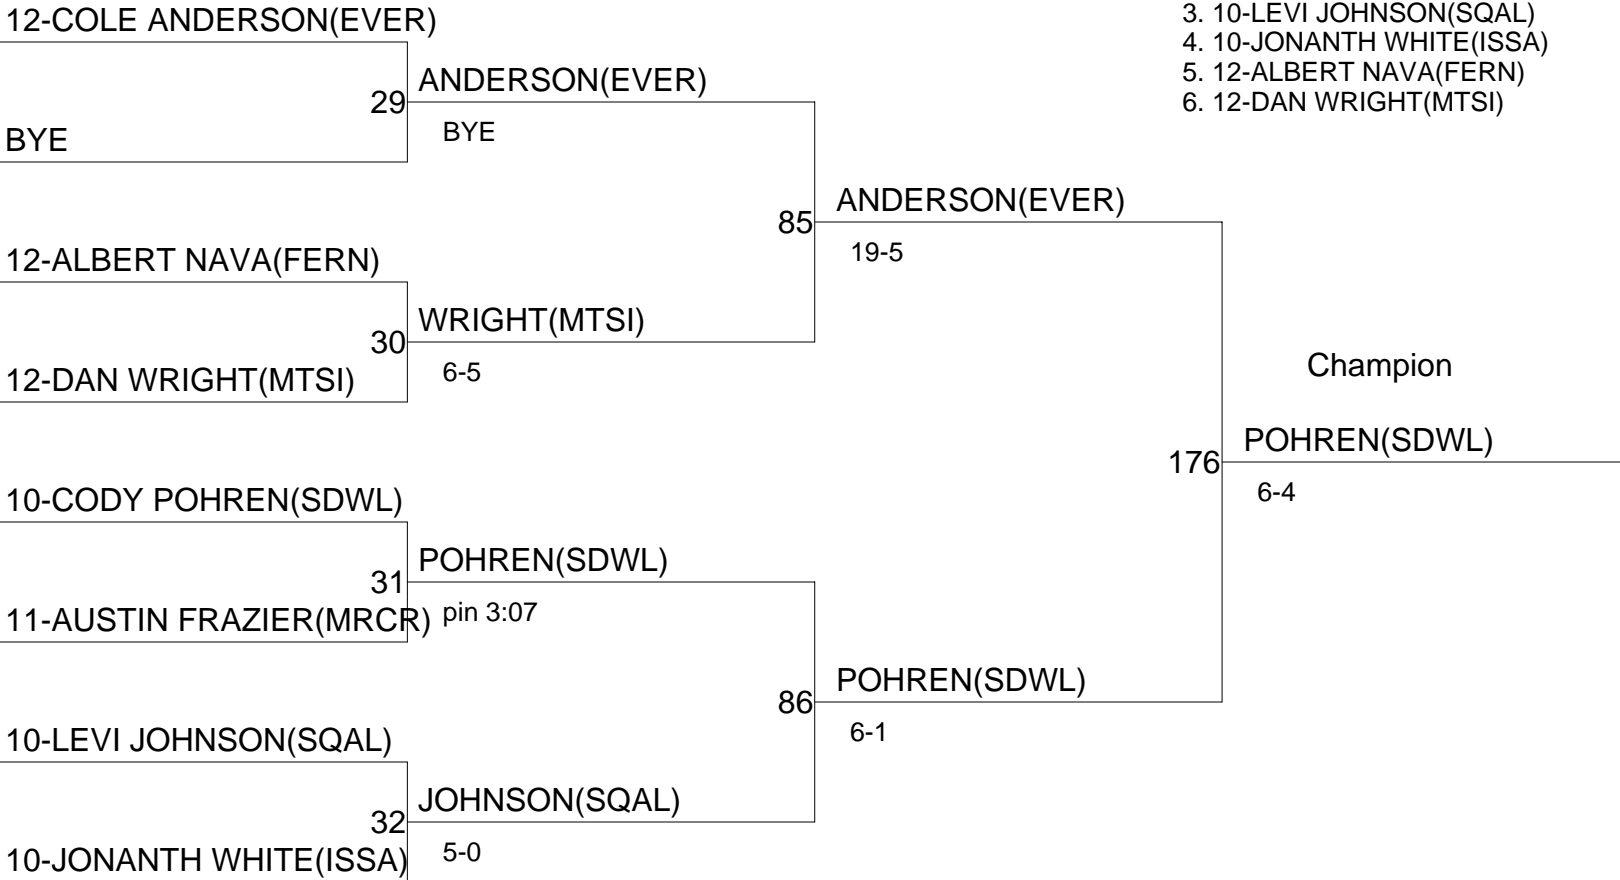

Fifth

SMIDT(INTL)

INJ DEF

SMIDT(INTL)

L-126

2007 Region 1-2 Wrestling Tournament

Weight Class : **145**

1. 10-CODY POHREN(SDWL)
2. 12-COLE ANDERSON(EVER)
3. 10-LEVI JOHNSON(SQAL)
4. 10-JONANTH WHITE(ISSA)
5. 12-ALBERT NAVA(FERN)
6. 12-DAN WRIGHT(MTSI)