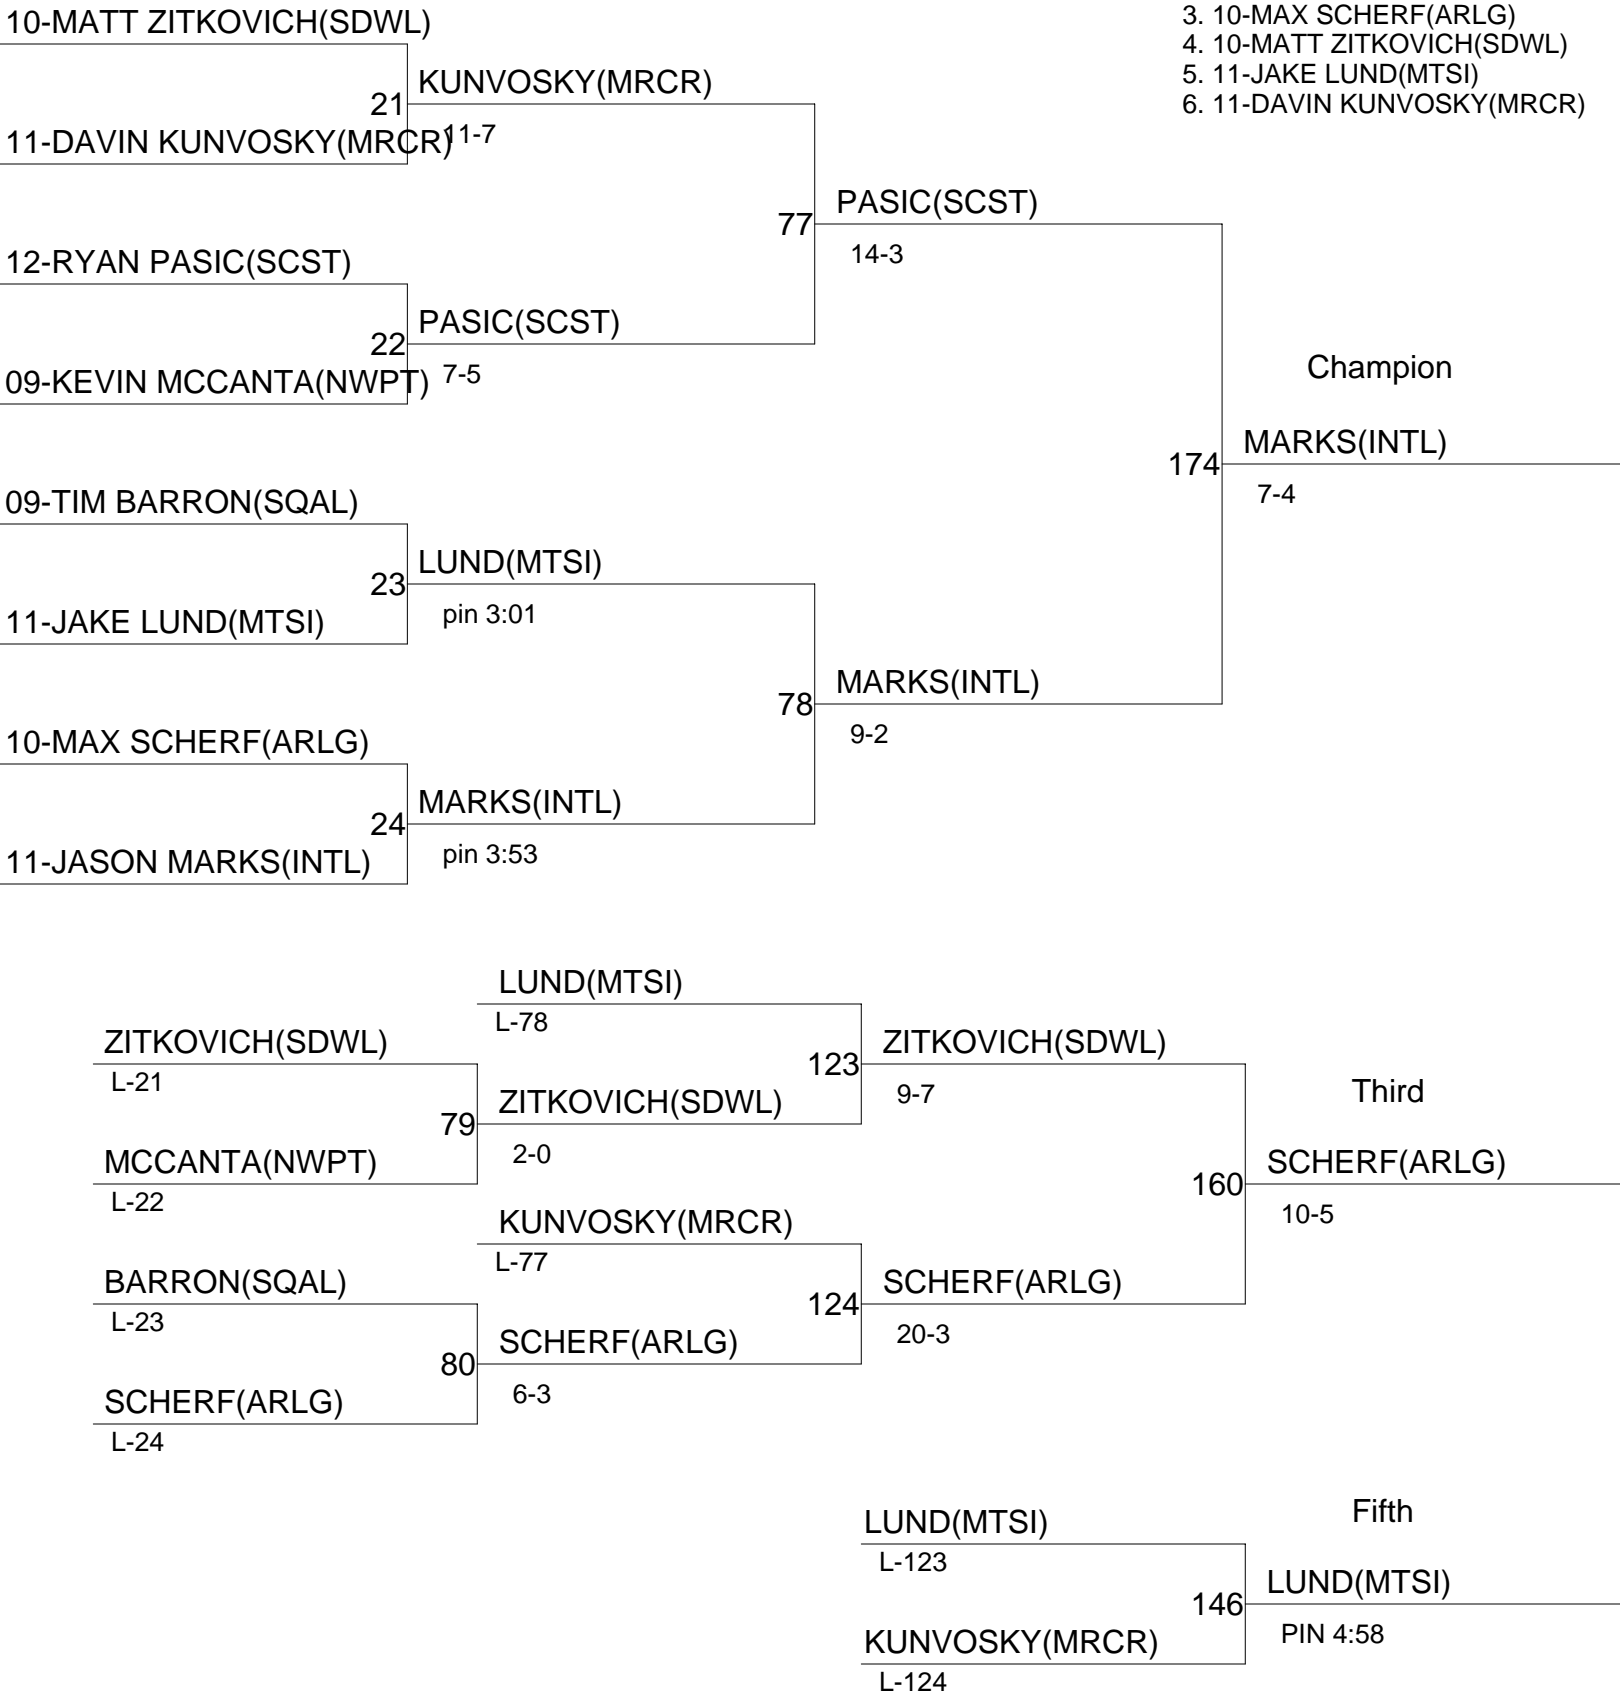

2007 Region 1-2 Wrestling Tournament

Weight Class : **135**

1. 11-JASON MARKS(INTL)
2. 12-RYAN PASIC(SCST)
3. 10-MAX SCHERF(ARLG)
4. 10-MATT ZITKOVICH(SDWL)
5. 11-JAKE LUND(MTSI)
6. 11-DAVIN KUNVOSKY(MRCR)