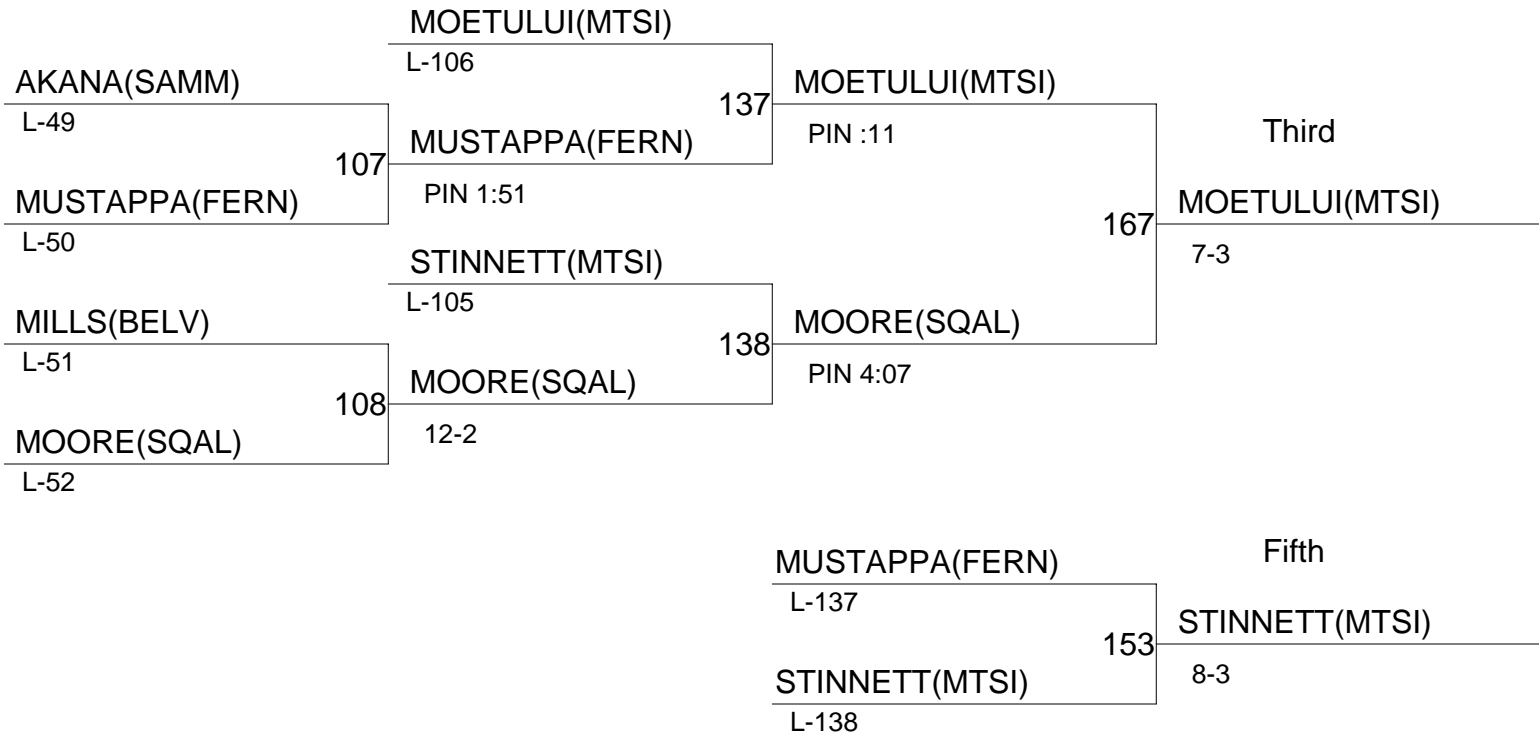

2007 Region 1-2 Wrestling Tournament

Weight Class : **215**

1. 12-PARKER BURNS(EVER)
2. 12-WES GARTON(MDDL)
3. 12-CHARLES MOETULUI(MTSI)
4. 12-STEVEN MOORE(SQAL)
5. 12-JACK STINNETT(MTSI)
6. 11-TYLER MUSTAPPA(FERN)