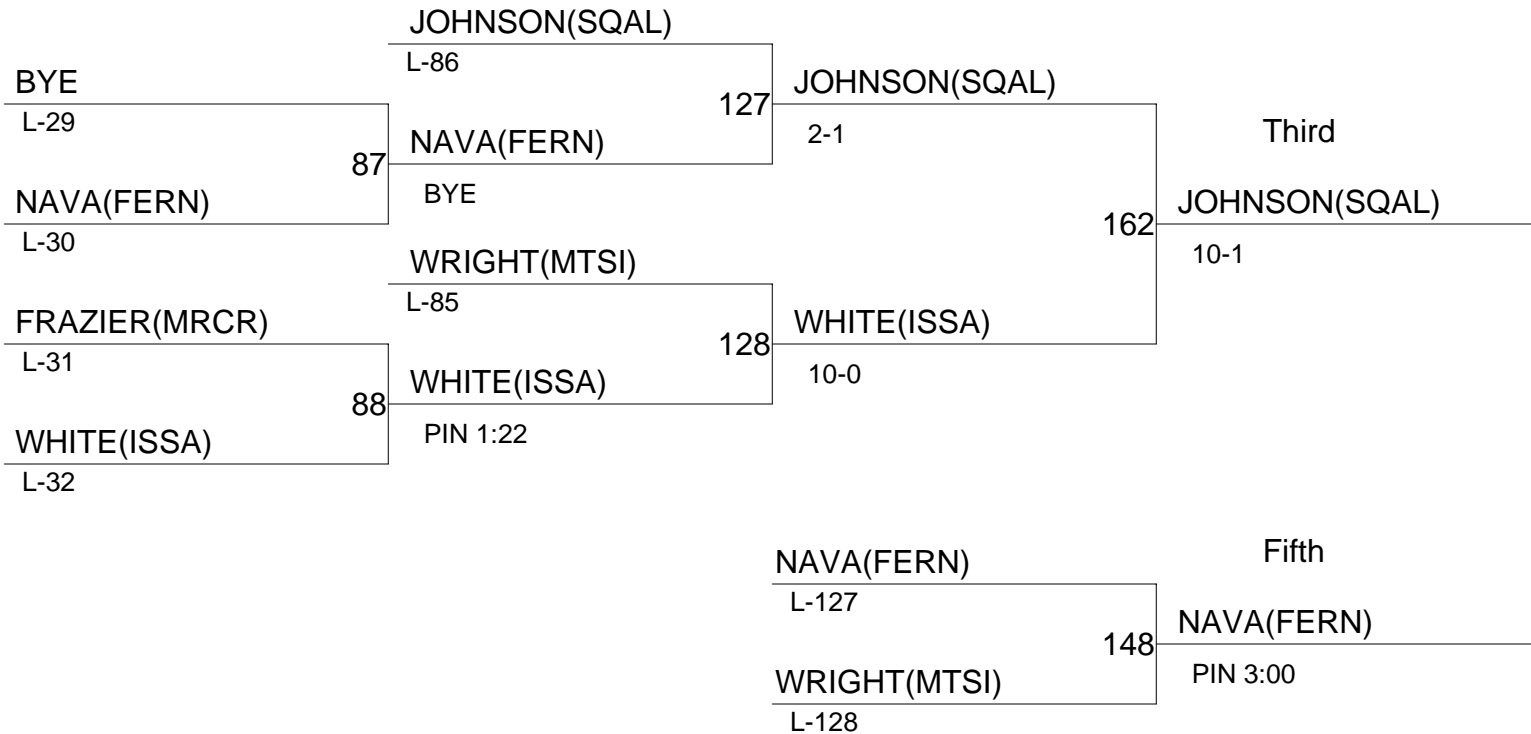

Fifth

SMIDT(INTL)

INJ DEF

SMIDT(INTL)

L-126

2007 Region 1-2 Wrestling Tournament

Weight Class : **145**

1. 10-CODY POHREN(SDWL)
2. 12-COLE ANDERSON(EVER)
3. 10-LEVI JOHNSON(SQAL)
4. 10-JONANTH WHITE(ISSA)
5. 12-ALBERT NAVA(FERN)
6. 12-DAN WRIGHT(MTSI)

2007 Region 1-2 Wrestling Tournament

Weight Class : **152**

1. 11-TANNER DETSCHMAN (LYNN)
2. 12-CASEY AKANA(SAMM)
3. 10-CHRIS MYERS(ARLG)
4. 12-BLAKE FORREST(LYNN)
5. 10-RYAN MORGAN(SDWL)
6. 12-JAY DOCHNAHL(MTSI)