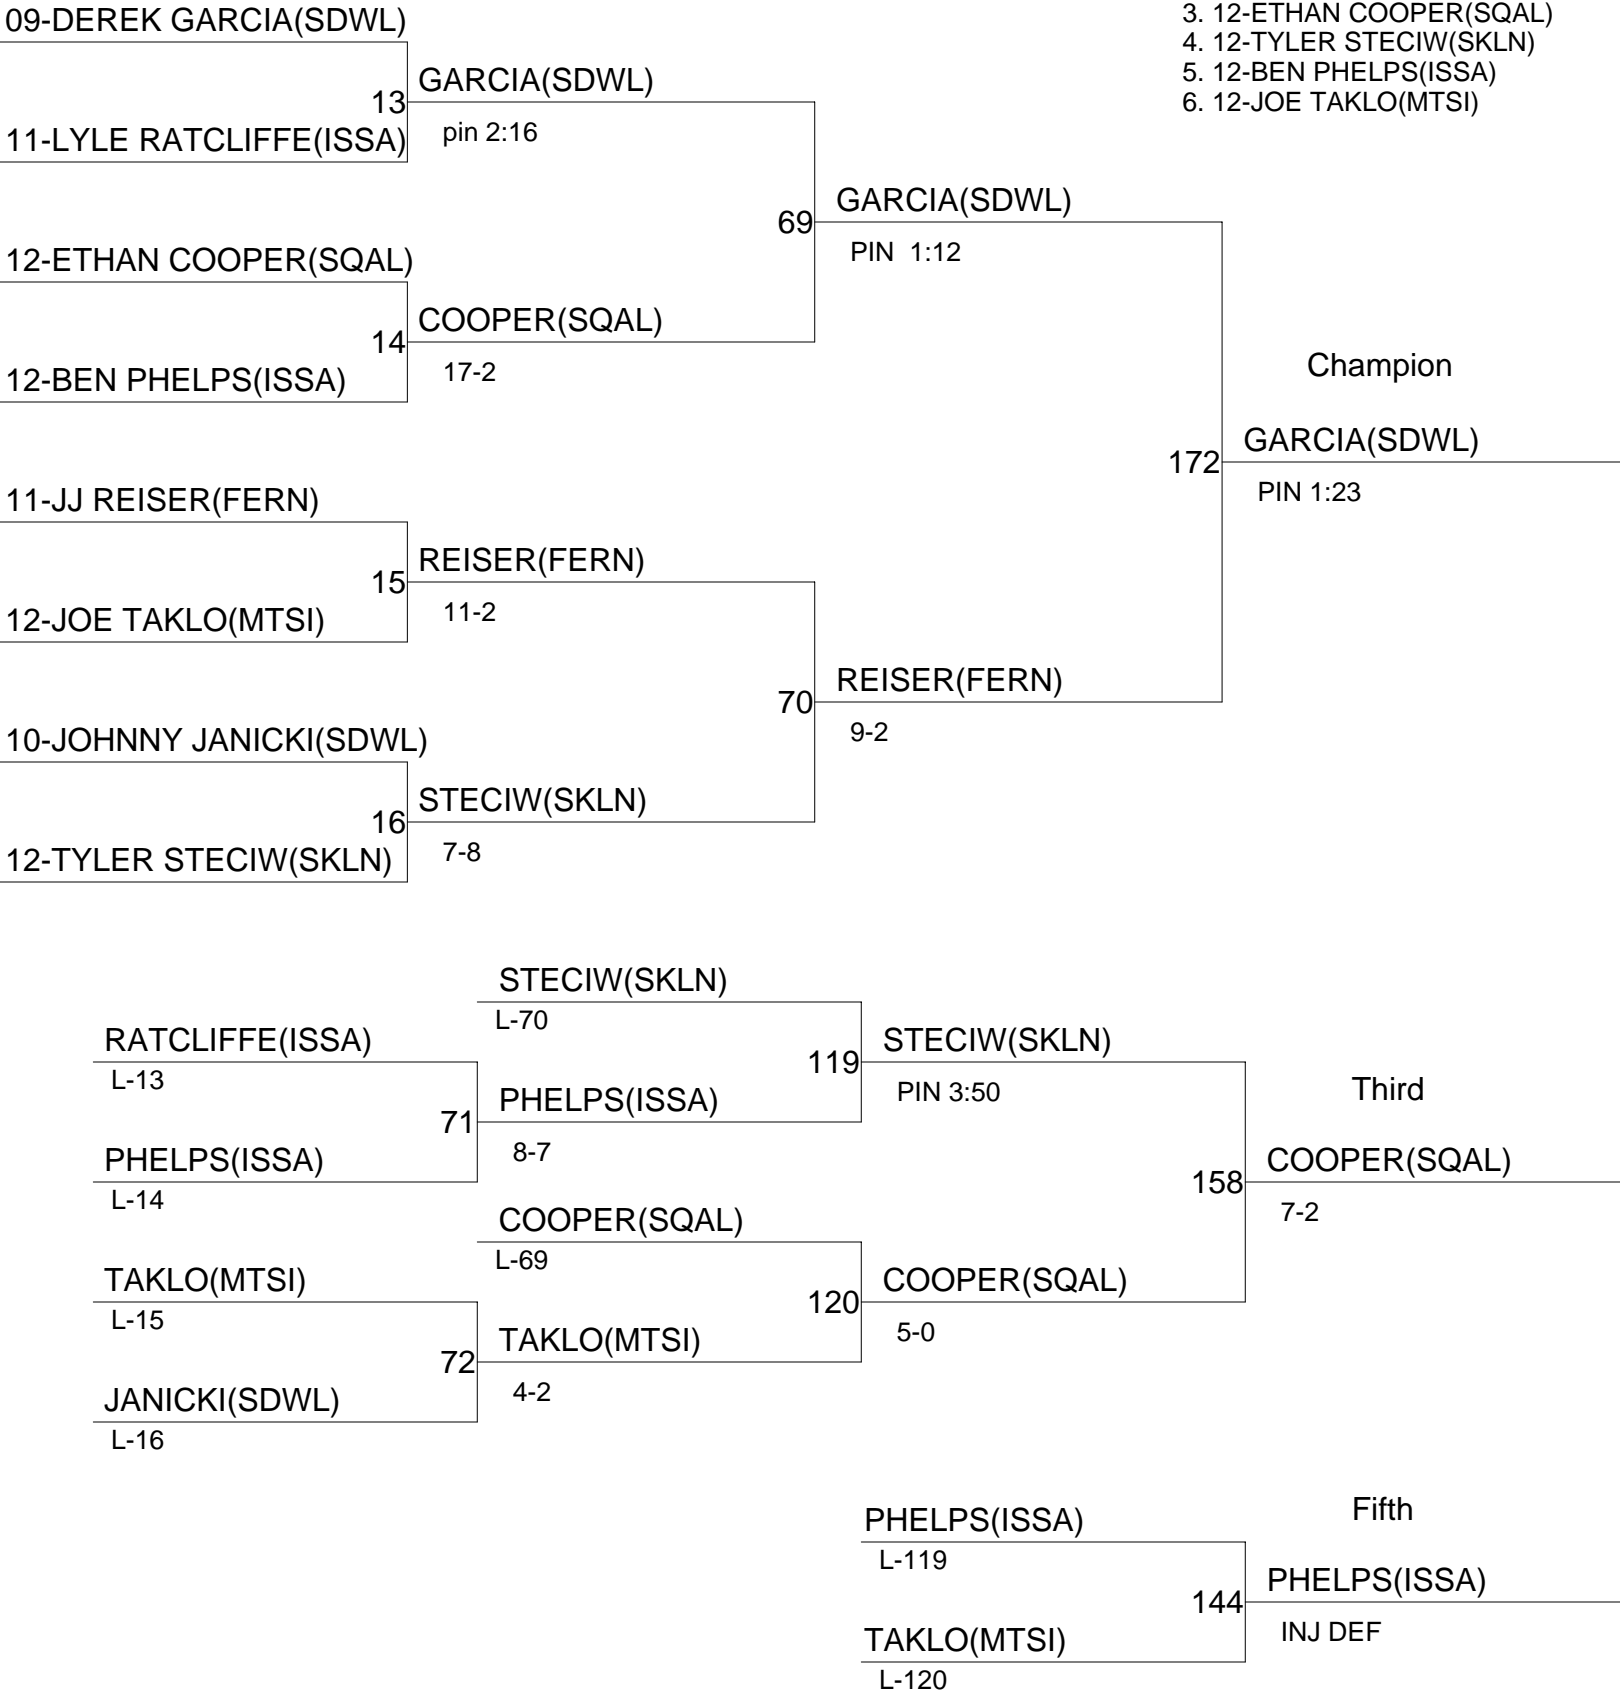

2007 Region 1-2 Wrestling Tournament

Weight Class : **125**

1. 09-DEREK GARCIA(SDWL)
2. 11-JJ REISER(FERN)
3. 12-ETHAN COOPER(SQAL)
4. 12-TYLER STECIW(SKLN)
5. 12-BEN PHELPS(ISSA)
6. 12-JOE TAKLO(MTSI)