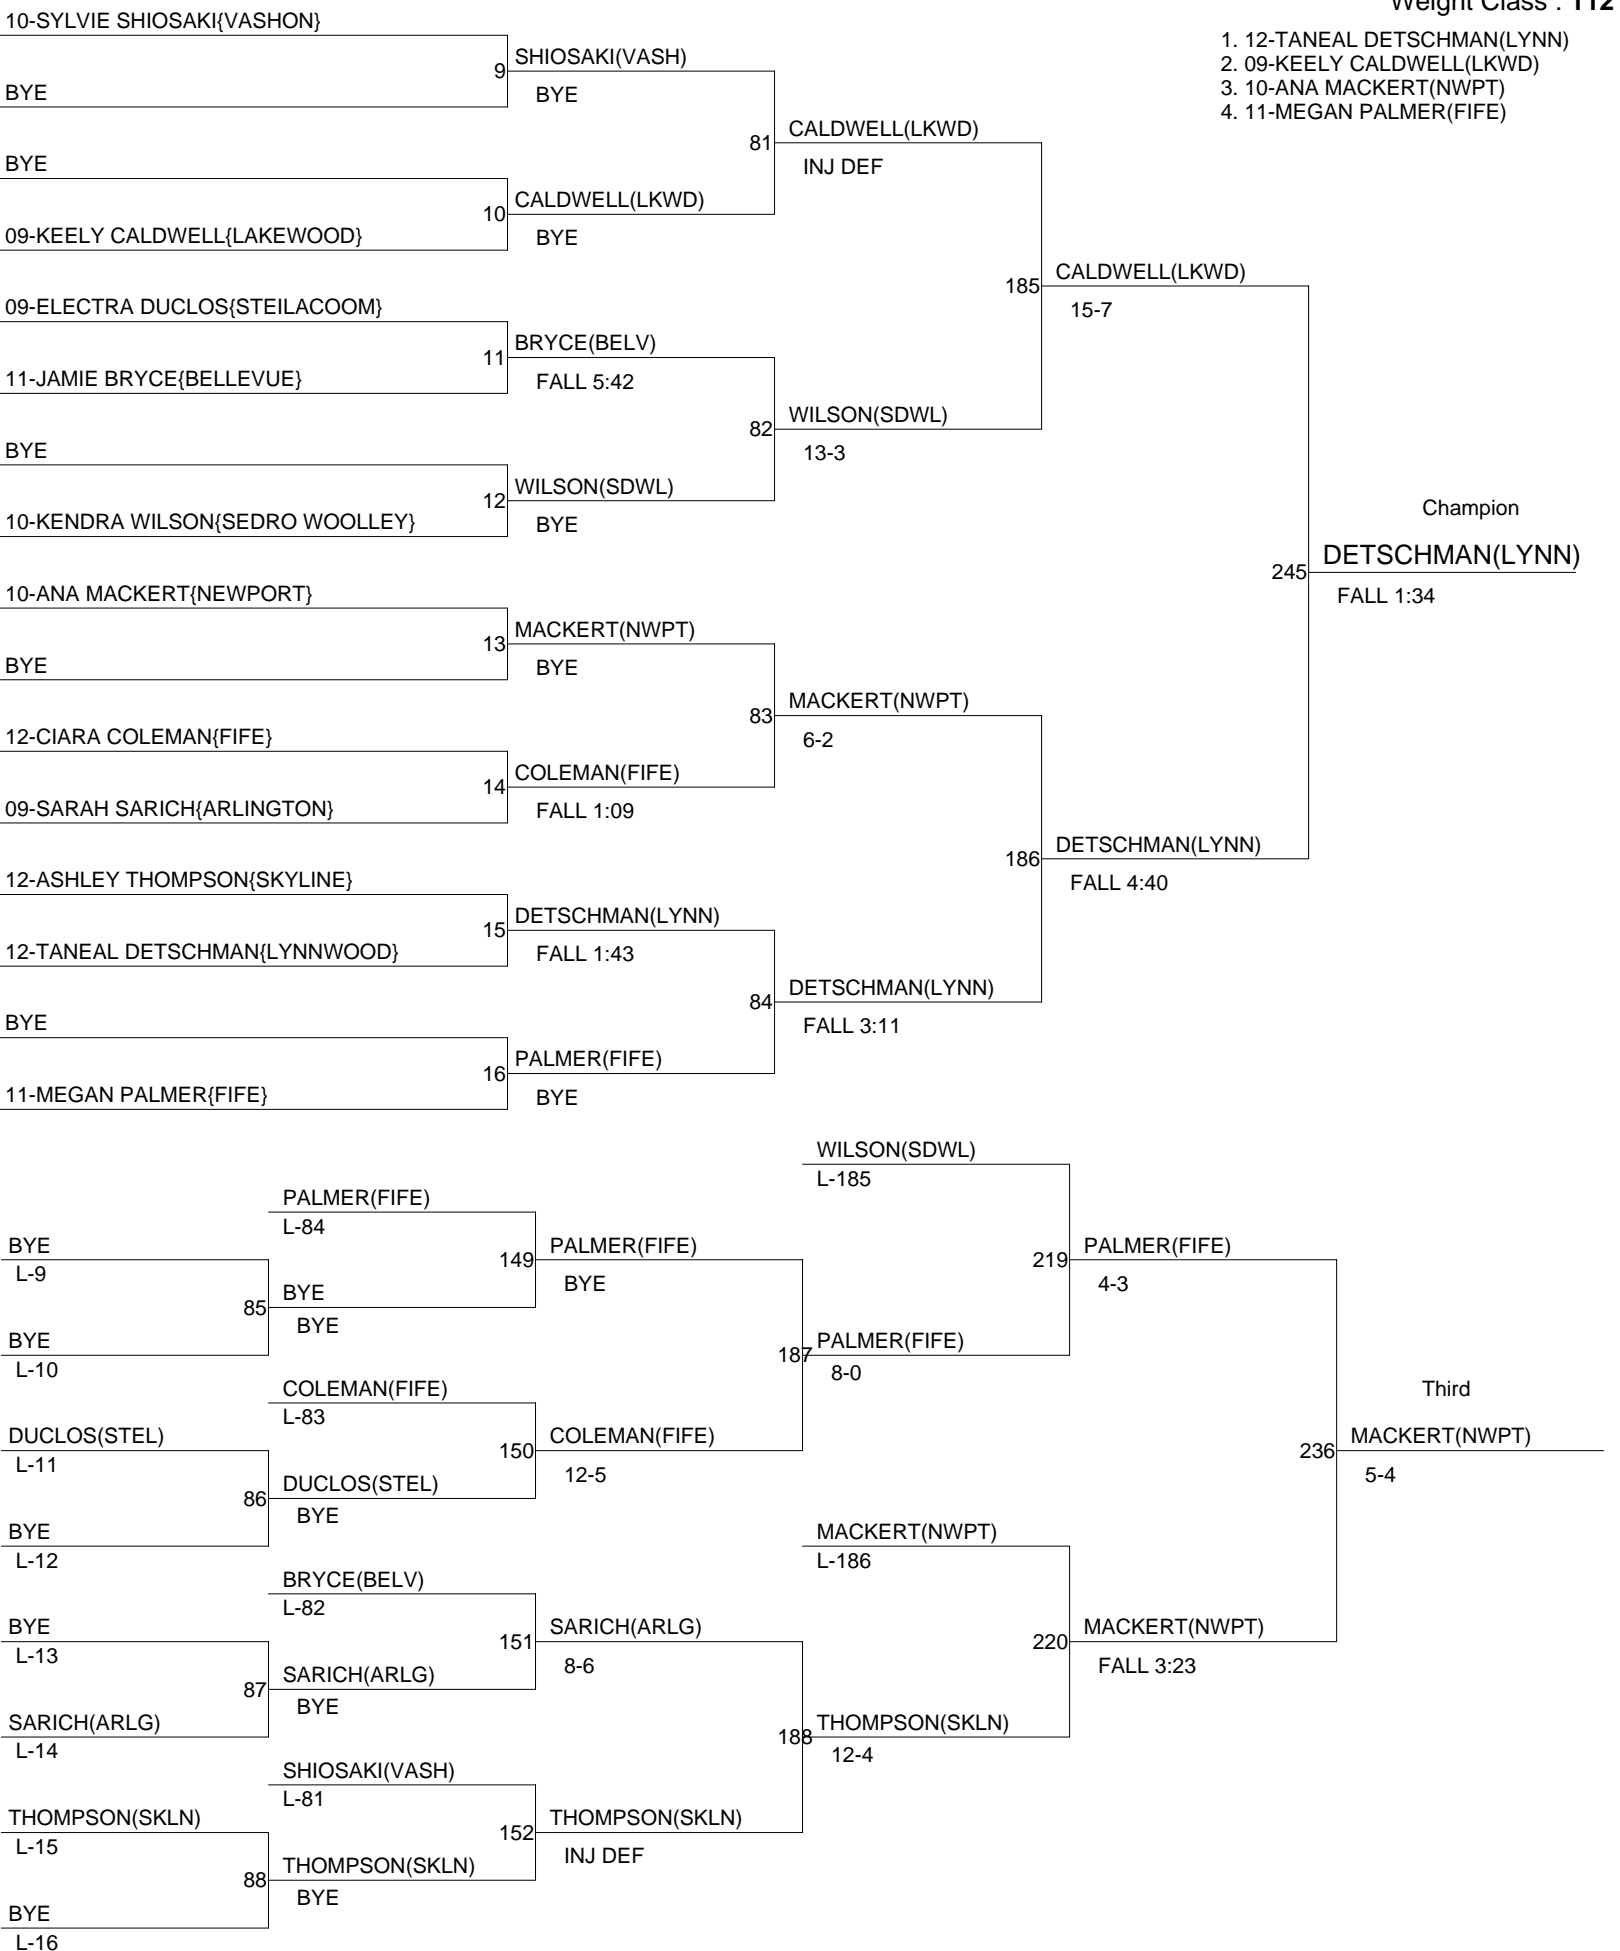

2007 GIRLS REGION I WRESTLING CHAMPIONSHIPS

Weight Class : 112

1. 12-TANEAL DETSCHMAN(LYNN)
2. 09-KEELY CALDWELL(LKWD)
3. 10-ANA MACKERT(NWPT)
4. 11-MEGAN PALMER(FIFE)