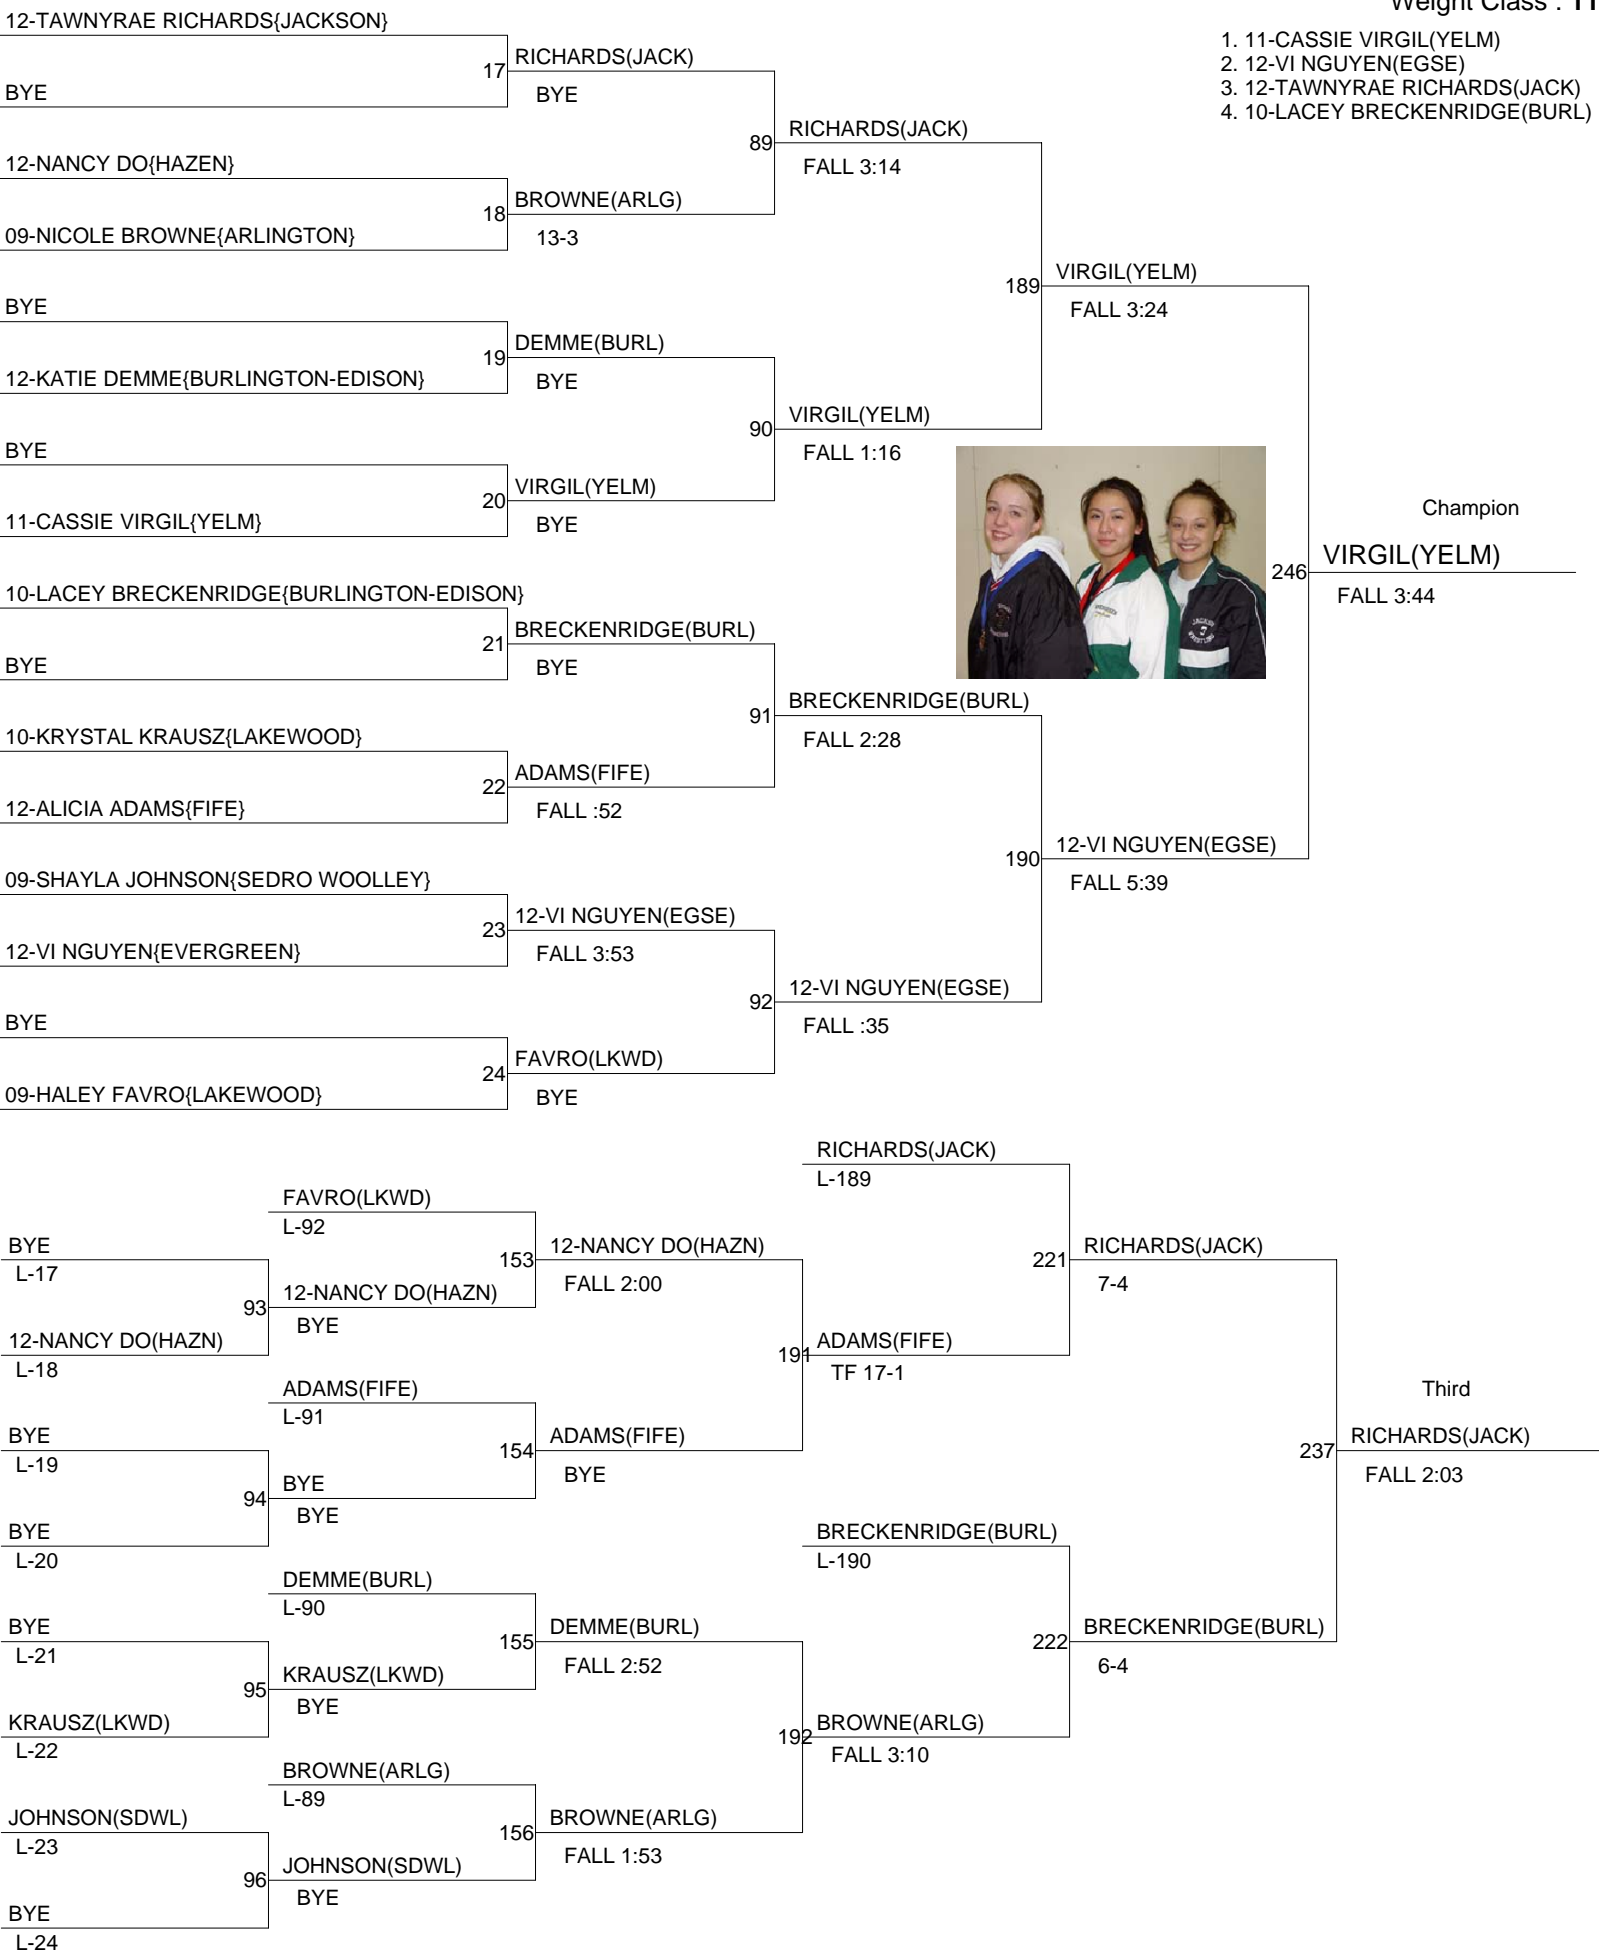

2007 GIRLS REGION I WRESTLING CHAMPIONSHIPS

Weight Class : **119**

1. 11-CASSIE VIRGIL(YELM)
2. 12-VI NGUYEN(EGSE)
3. 12-TAWNYRAE RICHARDS(JACK)
4. 10-LACEY BRECKENRIDGE(BURL)