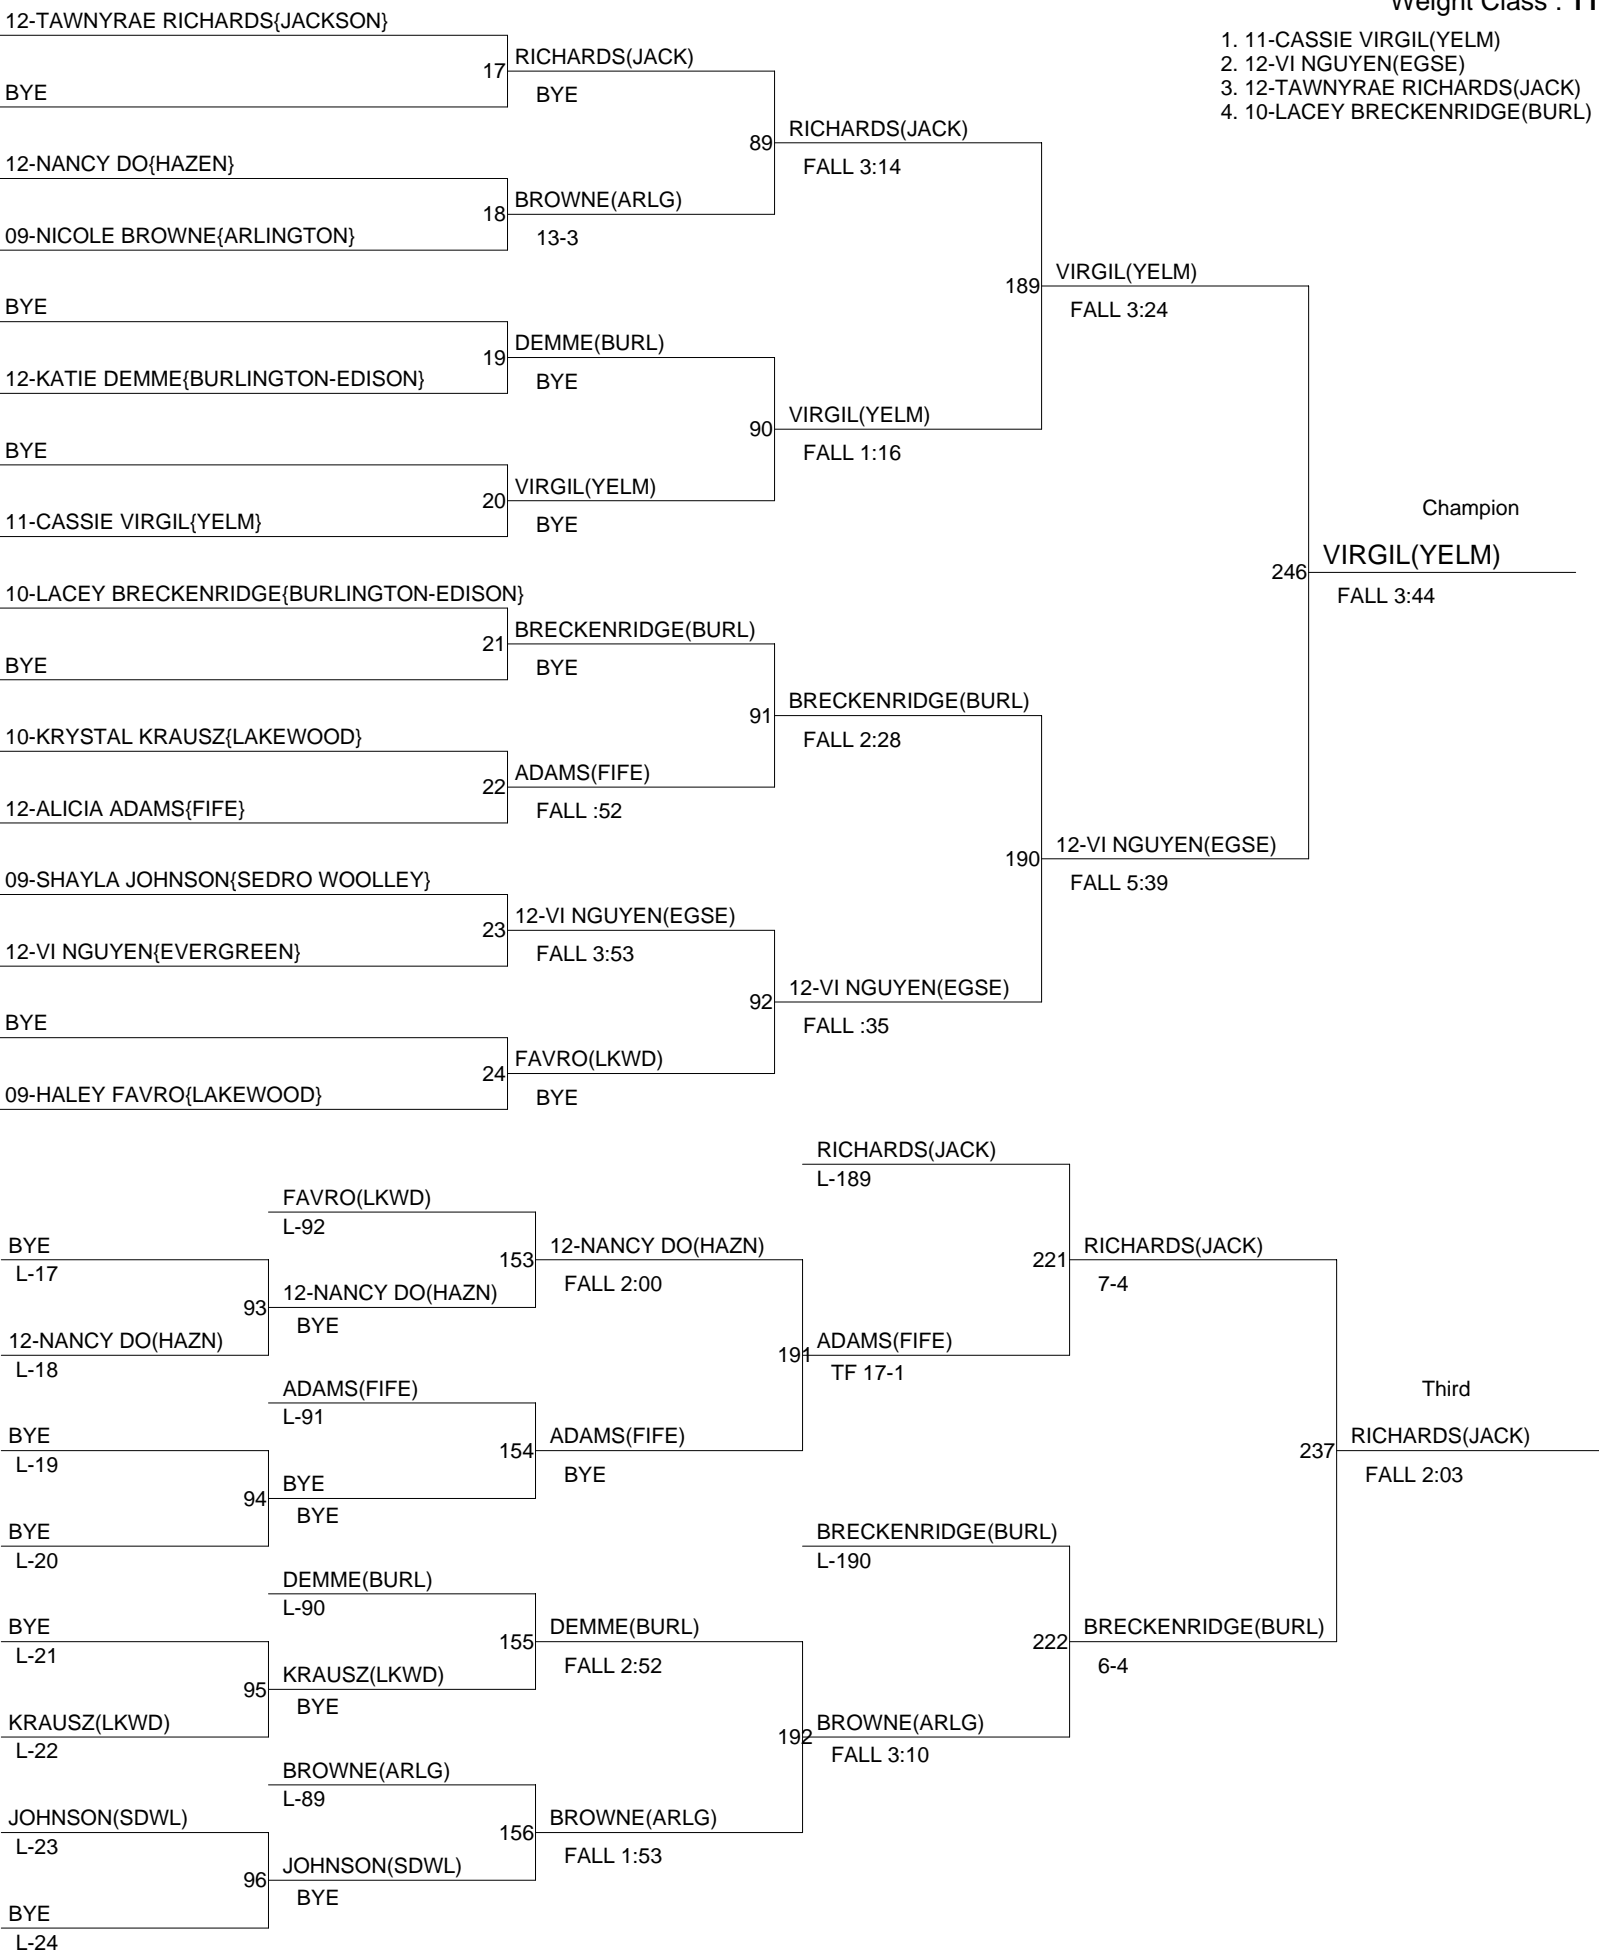

Weight Class : 112

1. 12-TANEAL DETSCHMAN(LYNN)
2. 09-KEELY CALDWELL(LKWD)
3. 10-ANA MACKERT(NWPT)
4. 11-MEGAN PALMER(FIFE)

2007 GIRLS REGION I WRESTLING CHAMPIONSHIPS

Weight Class : **119**

1. 11-CASSIE VIRGIL(YELM)
2. 12-VI NGUYEN(EGSE)
3. 12-TAWNYRAE RICHARDS(JACK)
4. 10-LACEY BRECKENRIDGE(BURL)